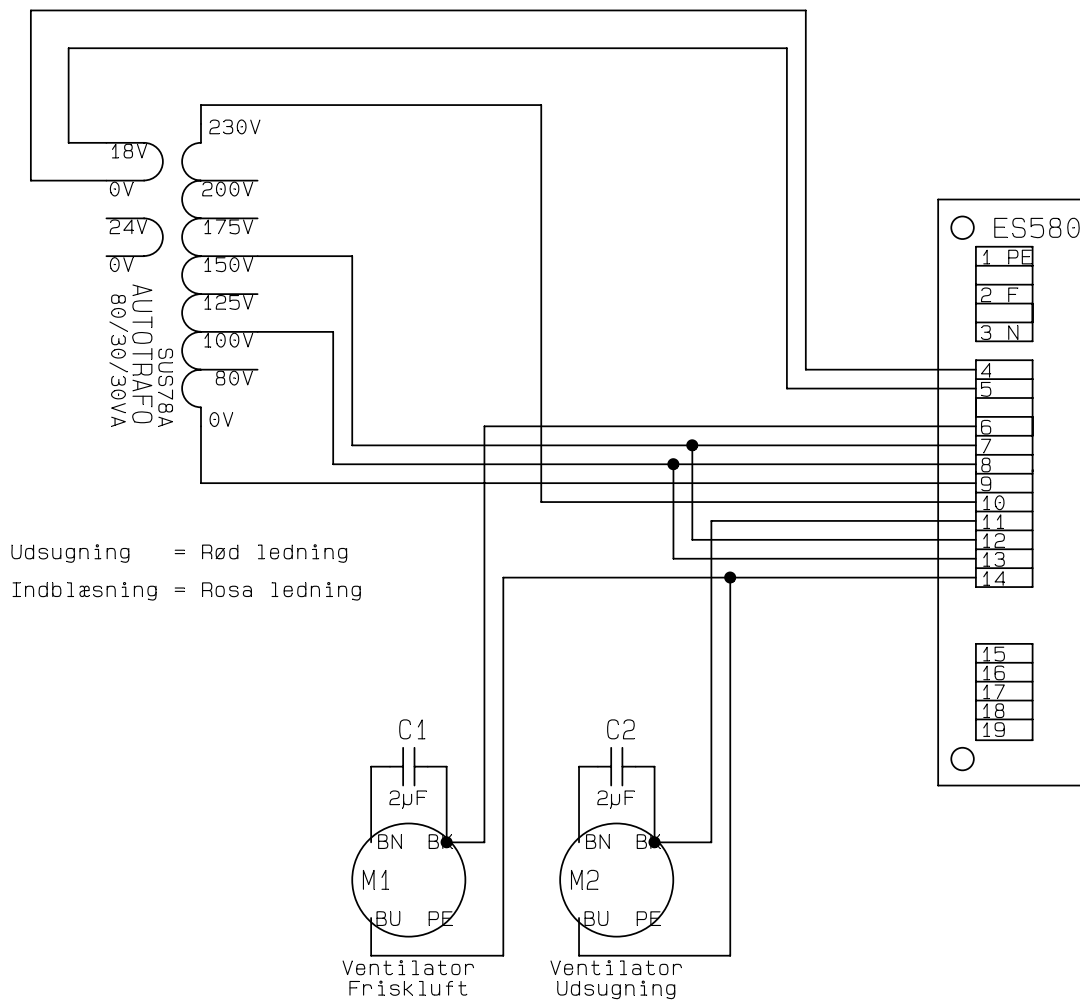

Trafo + Ventilatorer

Kunde:		Type: GE 250 AC		Serie:	
Deres ref.:		Genvex ref.:			
Konstrukt.::KS	Ordre nr.:	Rev.::22-03-01	Dato: 18-01-20	Side: 3 af 5