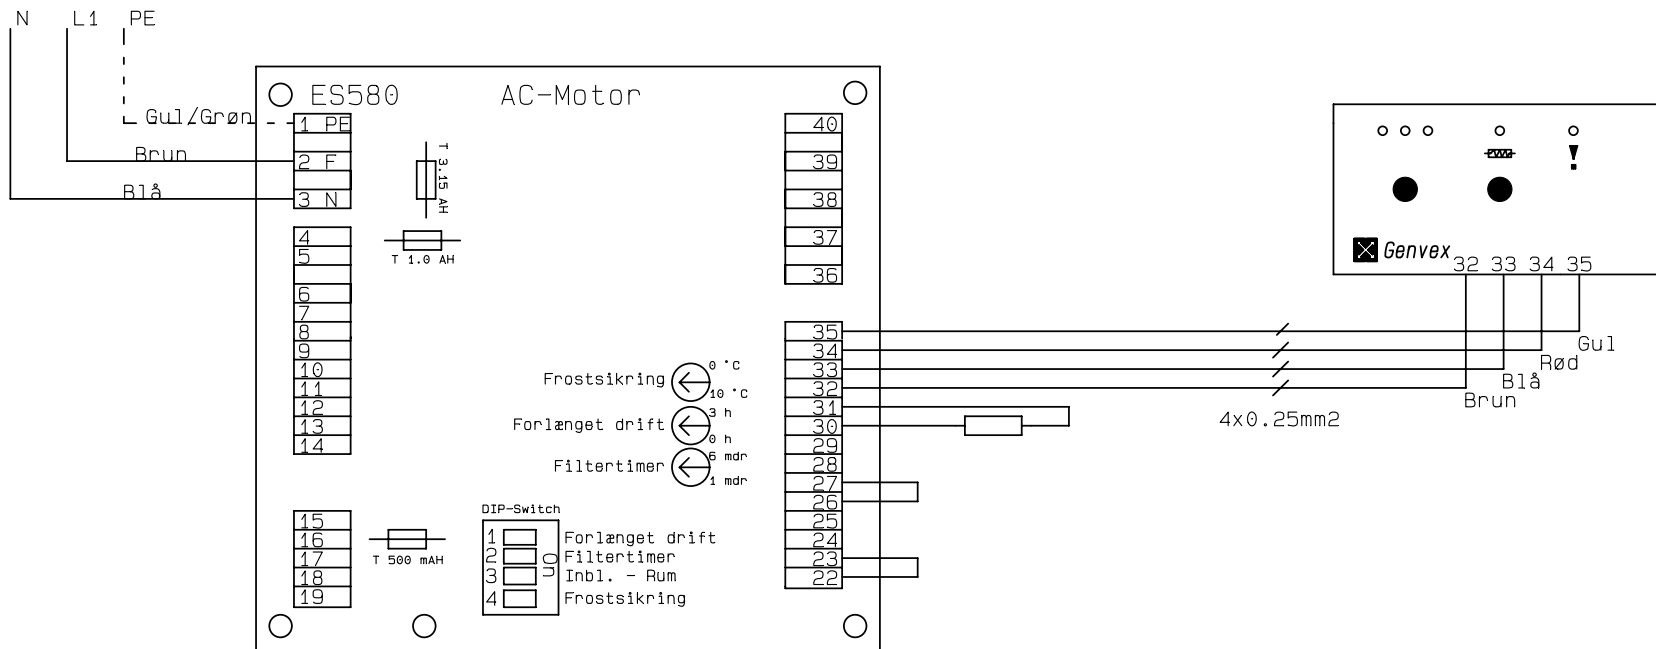

Kunde :

Ordre Nr. :

Type : GE 250 AC

Serie nr. :

Genvex Ref.:

Deres ref. :

Konstruktør: KS

Rev. dato : 22-03-01

# Tilslutnings-diagram

## Nettilslutning + Fjernbetjening

Nettilslutning 230VAC, 50Hz, 0,8A  
 Skal ekstrabeskyttes  
 foreskriftsmæssigt

Kunde:	Type: GE 250 AC	Serie:
Deres ref.:	Genvex ref.:	
Konstrukt.:: KS	Ordre nr.:	Rev.:: 22-03-01
	Dato: 18-01-20	Side: 2 af 5

## Tilslutningsmuligheder for ES580

Kunde:	Type: GE 250 AC	Serie:
Deres ref.:	Genvex ref.:	
Konstrukt.: KS	Ordre nr.:	Rev.: 22-03-01
	Dato: 18-01-20	Side: 4 af 5