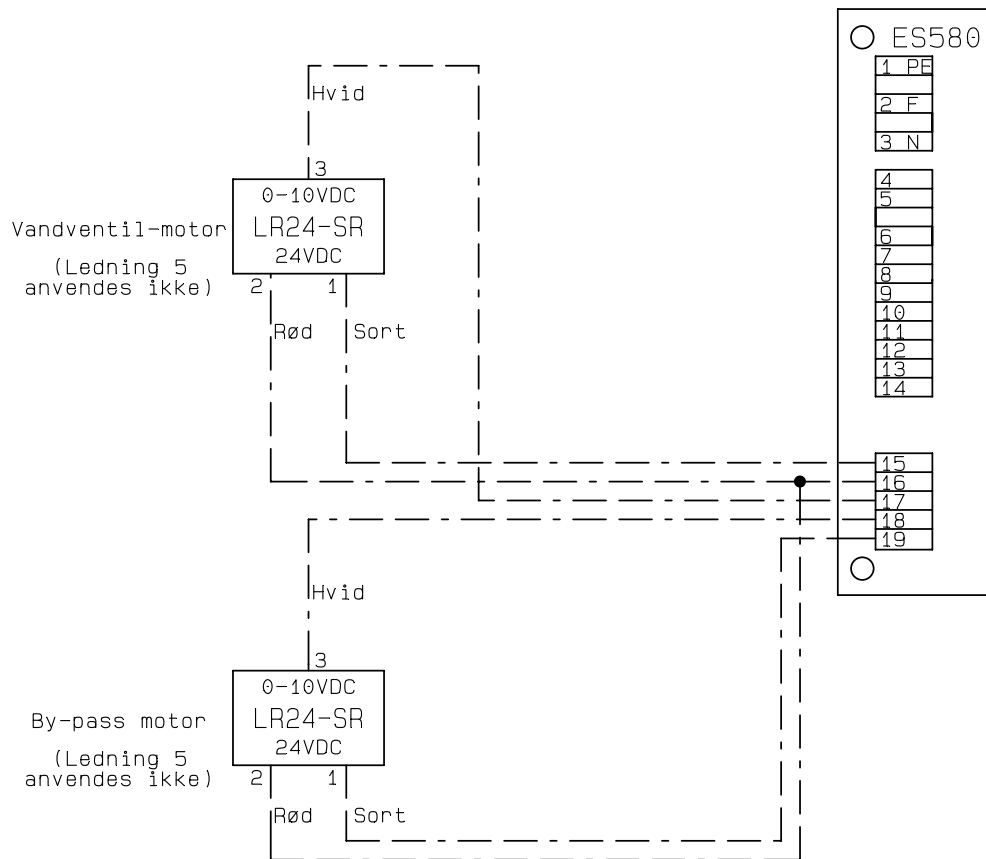

Tilslutning af By-pass + Motorventil til vandeftervarmeblade

Kunde:		Type: GE 250 AC			Serie:	
Deres ref.:		Genvex ref.:				
Konstrukt.:	KS	Ordre nr.:	Rev.:	22-03-01	Dato:	18-01-20
					Side:	5 af 5