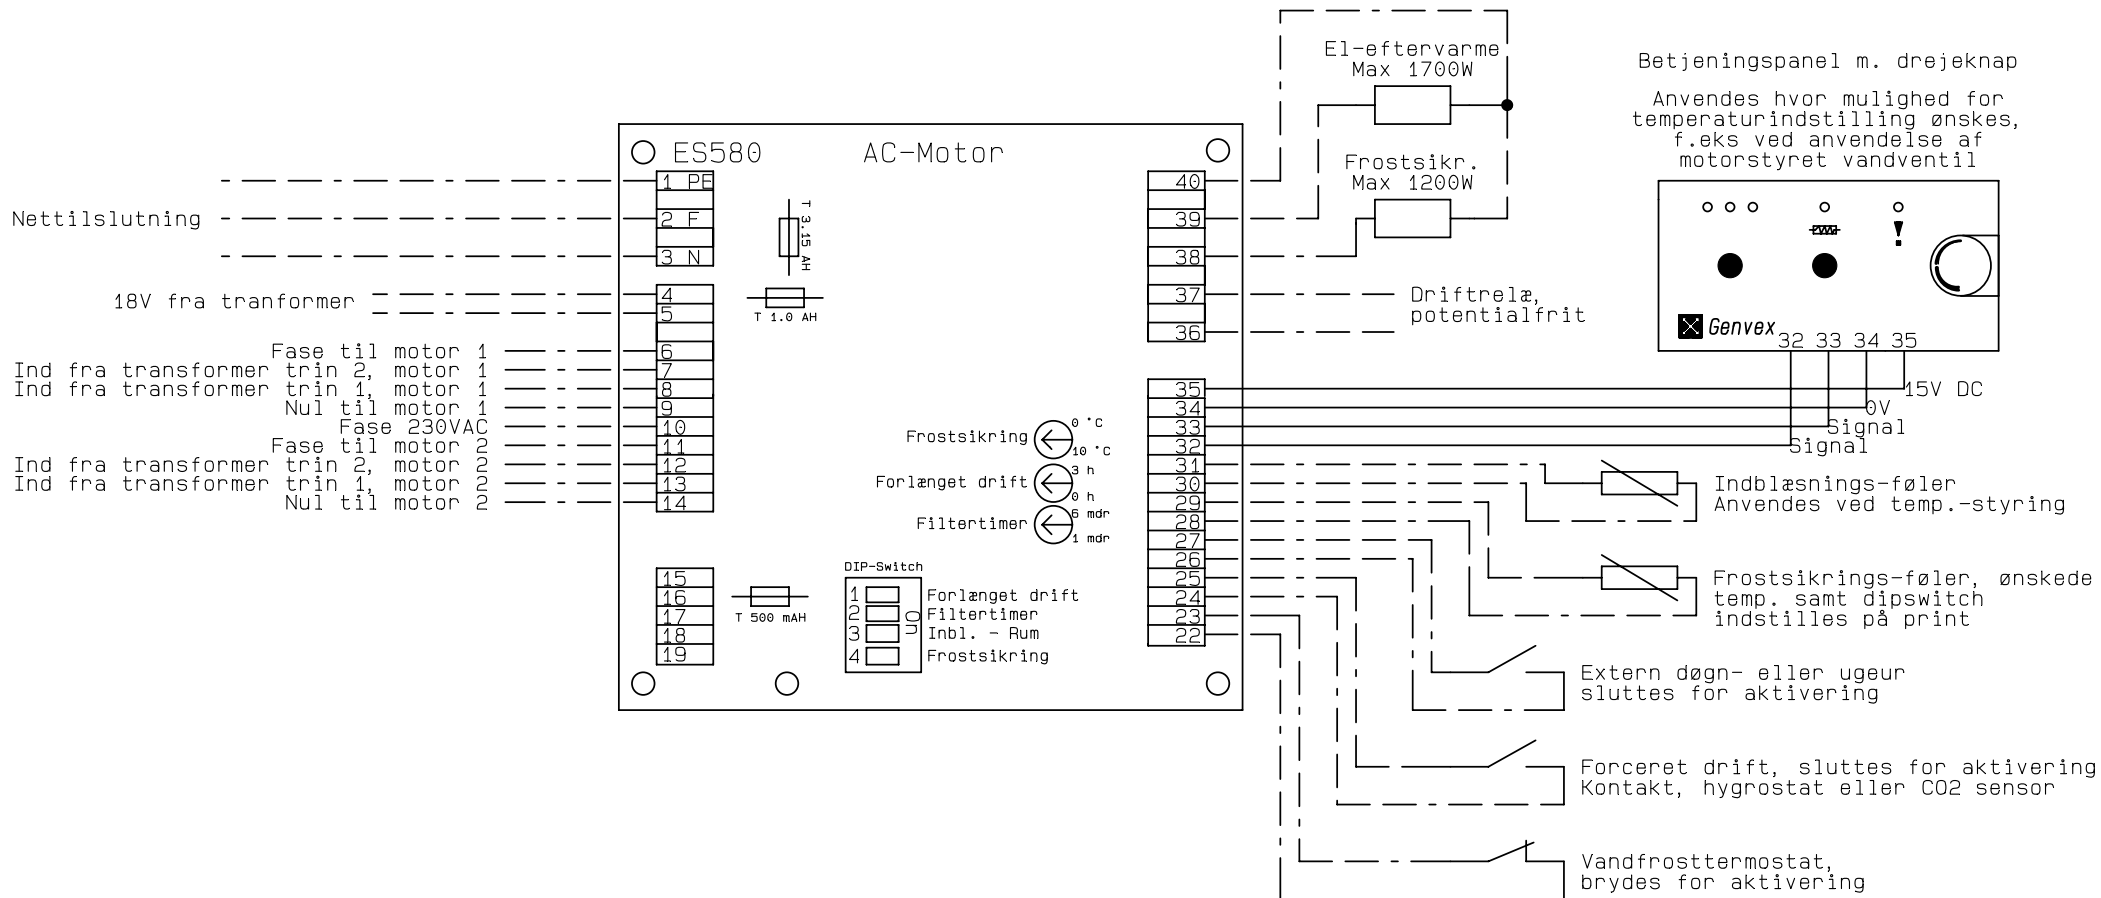

# Tilslutnings-diagram

## Nettilslutning + Fjernbetjening

Nettilslutning 230VAC, 50Hz, 0,8A  
 Skal ekstrabeskyttes  
 foreskriftsmæssigt

Kunde:	Type: GE 250 AC	Serie:
Deres ref.:	Genvex ref.:	
Konstrukt.:: KS	Ordre nr.:	Rev.:: 22-03-01
	Dato: 18-01-20	Side: 2 af 5

## Tilslutningsmuligheder for ES580

Kunde:	Type: GE 250 AC	Serie:
Deres ref.:	Genvex ref.:	
Konstrukt.: KS	Ordre nr.:	Rev.: 22-03-01
	Dato: 18-01-20	Side: 4 af 5