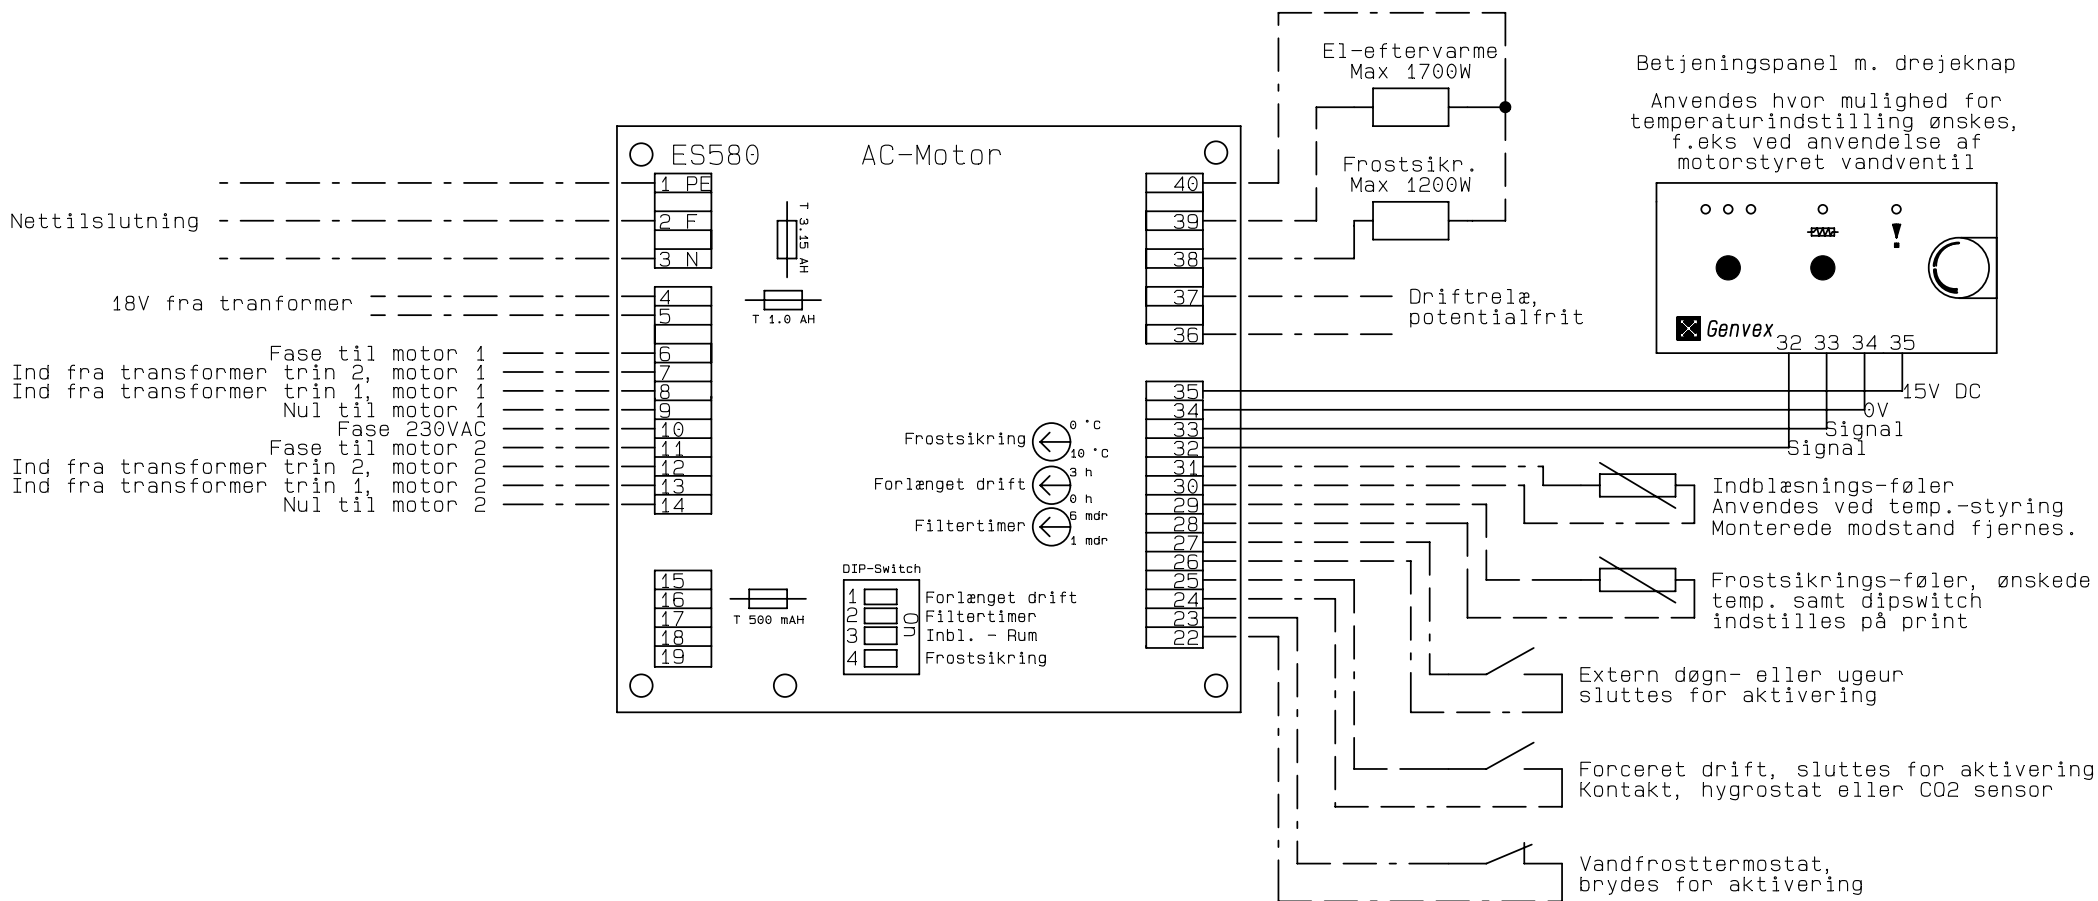

Kunde :

Ordre Nr. :

Type : GE 390 AC

Serie nr. :

Genvex Ref.: BRS/brs

Deres ref. :

Konstruktør: KS

Rev. dato : 29-03-01

Dato : 18-01-20

Tilslutnings-diagram

Nettilslutning + Fjernbetjening

Nettilslutning 230VAC, 50Hz,
Med vandflade: 0,8A
Skal ekstrabeskyttes
foreskriftsmæssigt

Kunde:	Type: GE 390 AC	Serie:
Deres ref.:	Genvex ref.: BRS/brs	
Konstrukt.:: KS	Ordre nr.:	Rev.:: 29-03-01
	Dato: 18-01-20	Side: 2 af 5

Trafo + Ventilatorer

Kunde:	Type: GE 390 AC		Serie:
Deres ref.:	Genvex ref.: BRS/brs		
Konstrukt.: KS	Ordre nr.:	Rev.: 29-03-01	Dato: 18-01-20
			Side: 3 af 5

Tilslutningsmuligheder for ES580

Kunde:	Type: GE 390 AC	Serie:
Deres ref.:	Genvex ref.: BRS/brs	
Konstrukt.: KS	Ordre nr.:	Rev.: 29-03-01
	Dato: 18-01-20	Side: 4 af 5