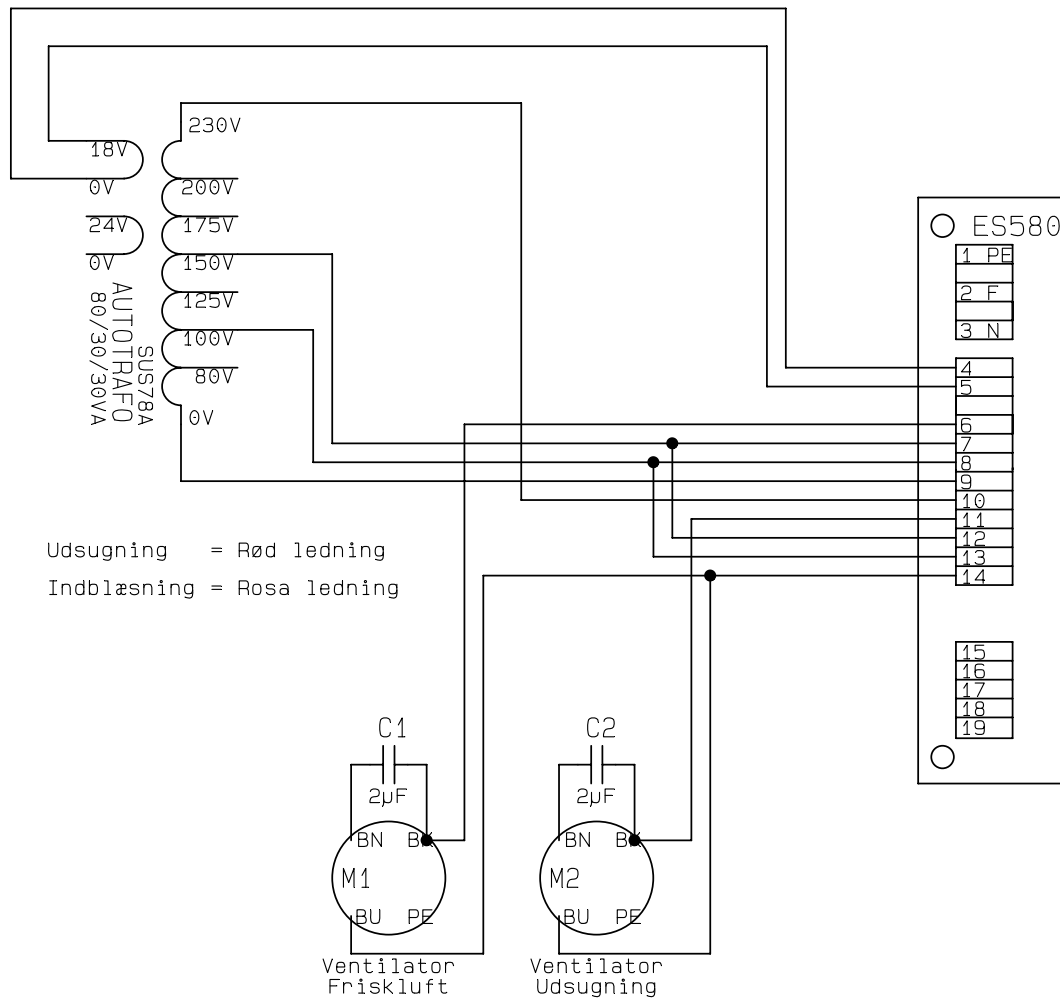

Kunde :

Ordre Nr. :

Type : GE 390 AC

Serie nr. :

Genvex Ref.: BRS/brs

Deres ref. :

Konstruktør: KS

Rev. dato : 29-03-01

Dato : 18-01-20

Tilslutnings-diagram

Nettilslutning + Fjernbetjening

Nettilslutning 230VAC, 50Hz,
Med vandflade: 0,8A
Skal ekstrabeskyttes
foreskriftsmæssigt

Kunde:	Type: GE 390 AC	Serie:
Deres ref.:	Genvex ref.: BRS/brs	
Konstrukt.:: KS	Ordre nr.:	Rev.:: 29-03-01
	Dato: 18-01-20	Side: 2 af 5

Trafo + Ventilatorer

Kunde:	Type: GE 390 AC		Serie:
Deres ref.:	Genvex ref.: BRS/brs		
Konstrukt.: KS	Ordre nr.:	Rev.: 29-03-01	Dato: 18-01-20
			Side: 3 af 5

Tilslutningsmuligheder for ES580

Kunde:	Type: GE 390 AC	Serie:
Deres ref.:	Genvex ref.: BRS/brs	
Konstrukt.: KS	Ordre nr.:	Rev.: 29-03-01
	Dato: 18-01-20	Side: 4 af 5