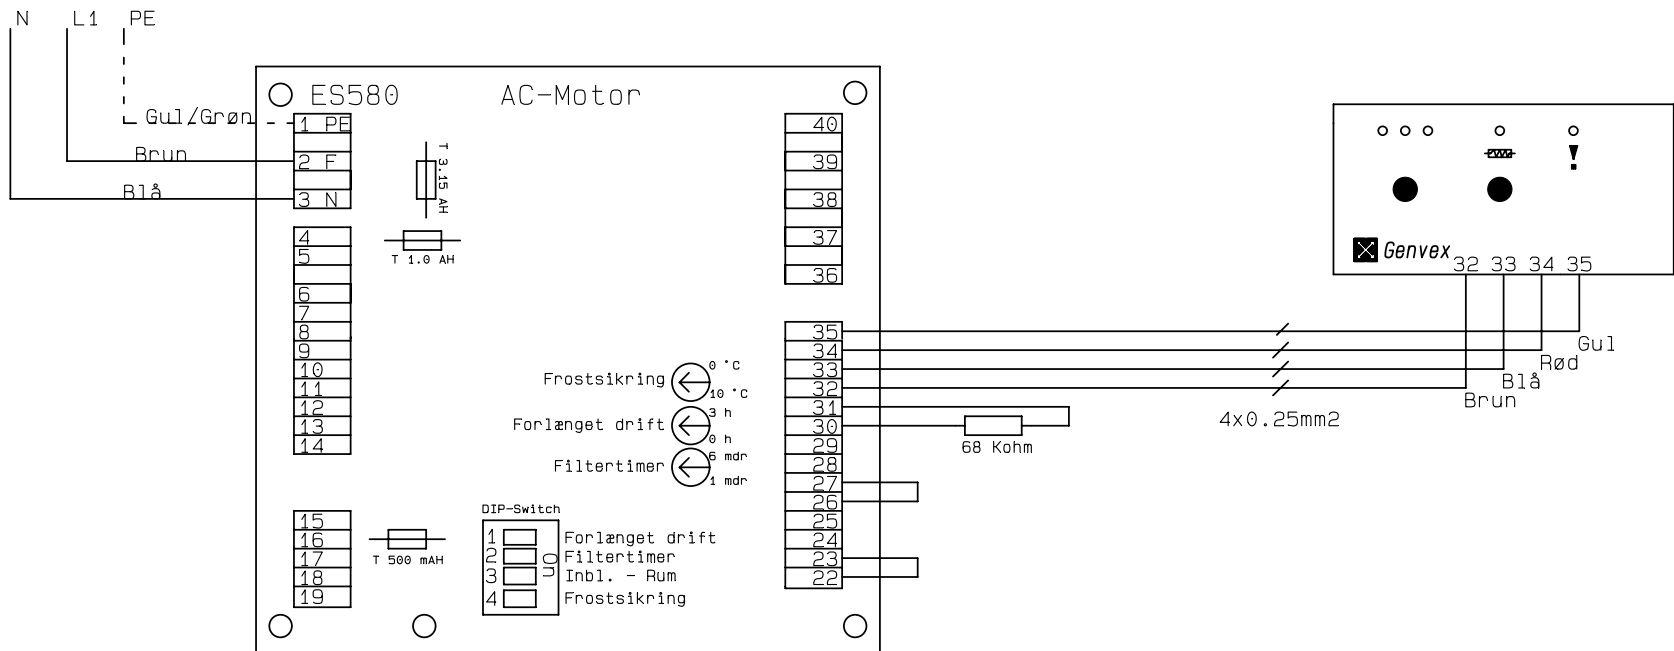

Kunde :

Ordre Nr. :

Type : GE 390 AC

Serie nr. :

Genvex Ref.: BRS/brs

Deres ref. :

Konstruktør: KS

Rev. dato : 29-03-01

Dato : 18-01-20

Tilslutnings-diagram

Nettilslutning + Fjernbetjening

Nettilslutning 230VAC, 50Hz,
Med vandflade: 0,8A
Skal ekstrabeskyttes
foreskriftsmæssigt

Kunde:	Type: GE 390 AC	Serie:
Deres ref.:	Genvex ref.: BRS/brs	
Konstrukt.:: KS	Ordre nr.:	Rev.:: 29-03-01
	Dato: 18-01-20	Side: 2 af 5

Trafo + Ventilatorer

Kunde:	Type: GE 390 AC		Serie:
Deres ref.:	Genvex ref.: BRS/brs		
Konstrukt.: KS	Ordre nr.:	Rev.: 29-03-01	Dato: 18-01-20
			Side: 3 af 5

Tilslutningsmuligheder for ES580

Kunde:	Type: GE 390 AC	Serie:
Deres ref.:	Genvex ref.: BRS/brs	
Konstrukt.: KS	Ordre nr.:	Rev.: 29-03-01
	Dato: 18-01-20	Side: 4 af 5