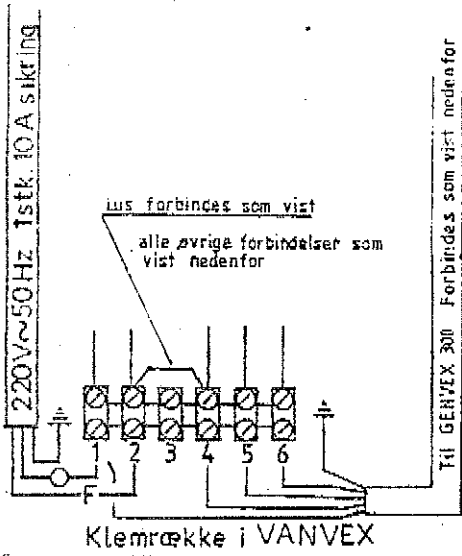

SYSTEMLØSNING

VANVEX+GENVEX 300

SYSTEMLØSNING

VANVEX+GENVEX 300+1200W KANALVARMELEGEME

Farvekode

- B = Blå
- BG = Blå-Grøn
- Br = Brun
- GG = Gul-Grøn
- GR = Grøn-Rød
- Gr = Grå
- H = Hvid
- HV = Hvid-Violet
- S = Sort
- R = Rød

VANVEX Type GE			
Ledningsforbindelser			
DATE 06-10-81	MAL	SAG NR	TEGN NR 1
25-04-82			
GENVEX			
København			
Roholmsvej 10 2620 Albertslund Tlf. 02-62 26 00			