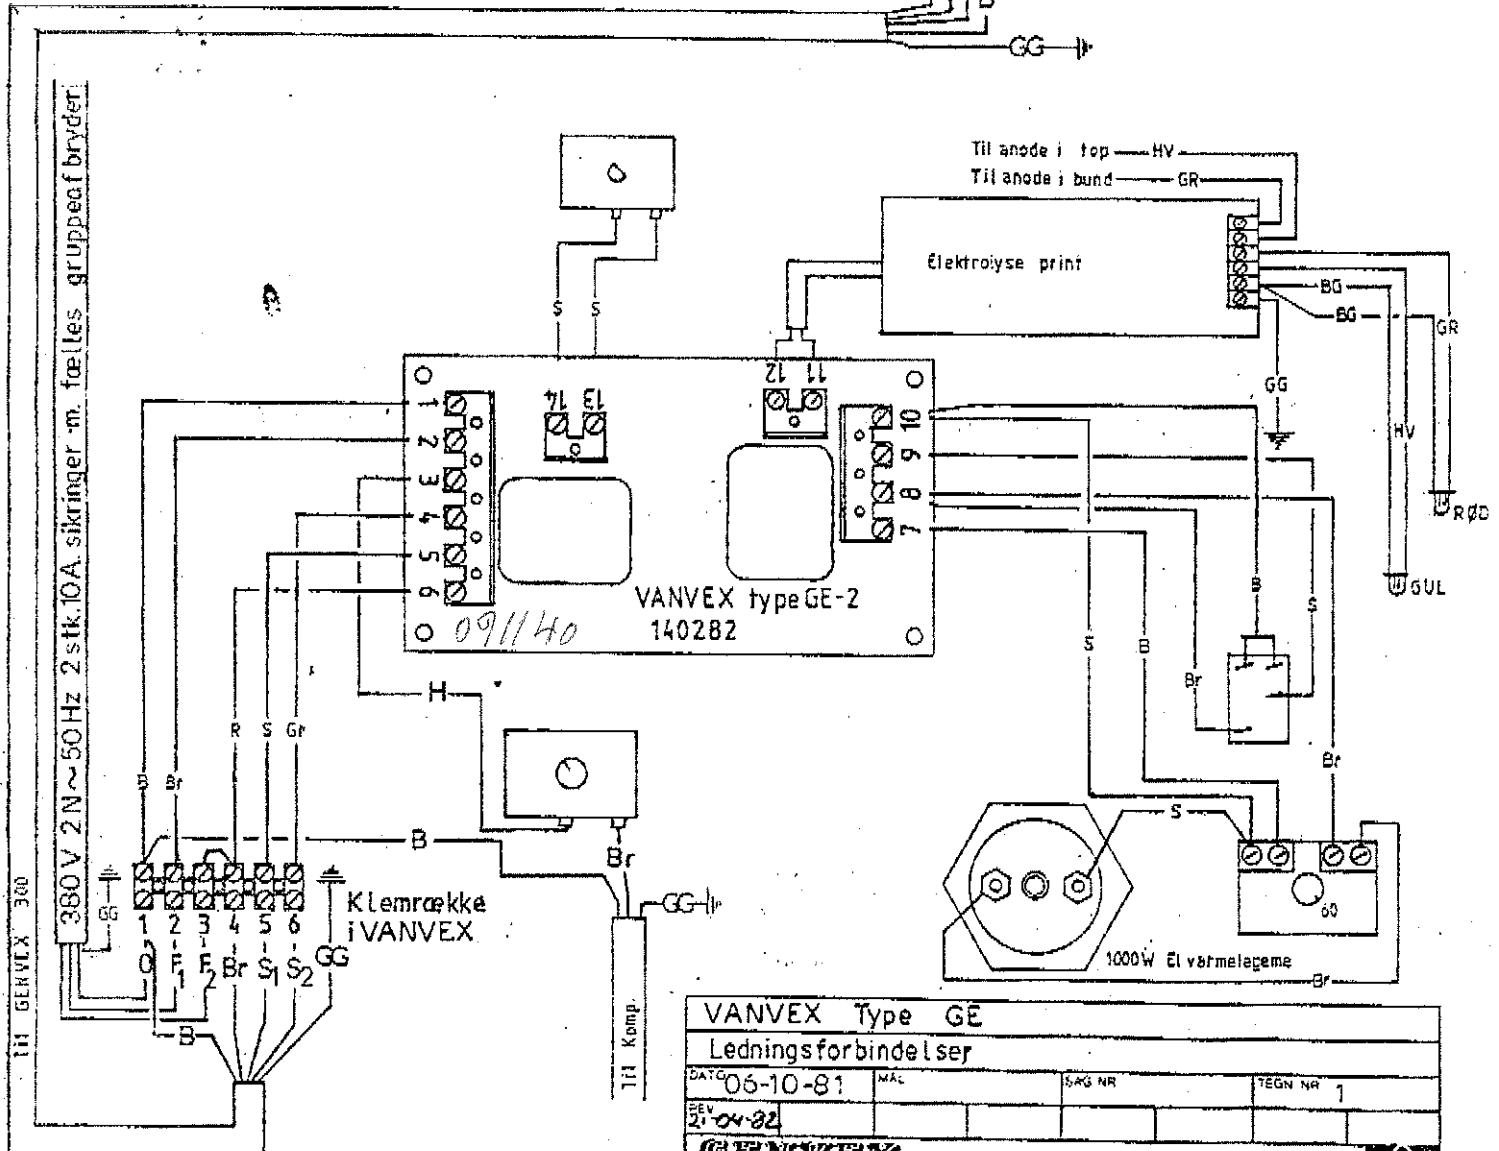

SYSTEMLØSNING

VANVEX+GENVEX 300

SYSTEMLØSNING

VANVEX+GENVEX 300+1200W KANALVARMELEGEME

Farvekode

- B = Blå
- BG = Blå-Grøn
- Br = Brun
- GG = Gul-Grøn
- GR = Grøn-Rød
- Gr = Grå
- H = Hvid
- HV = Hvid-Violet
- S = Sort
- R = Rød

VANVEX Type GE			
Ledningsforbindelser			
DATE 06-10-81	MAL	SAG NR	TEGN NR 1
25-04-82			
GENVEX			
København			
Roholmsvej 10 2620 Albertslund Tlf. 02-62 26 00			