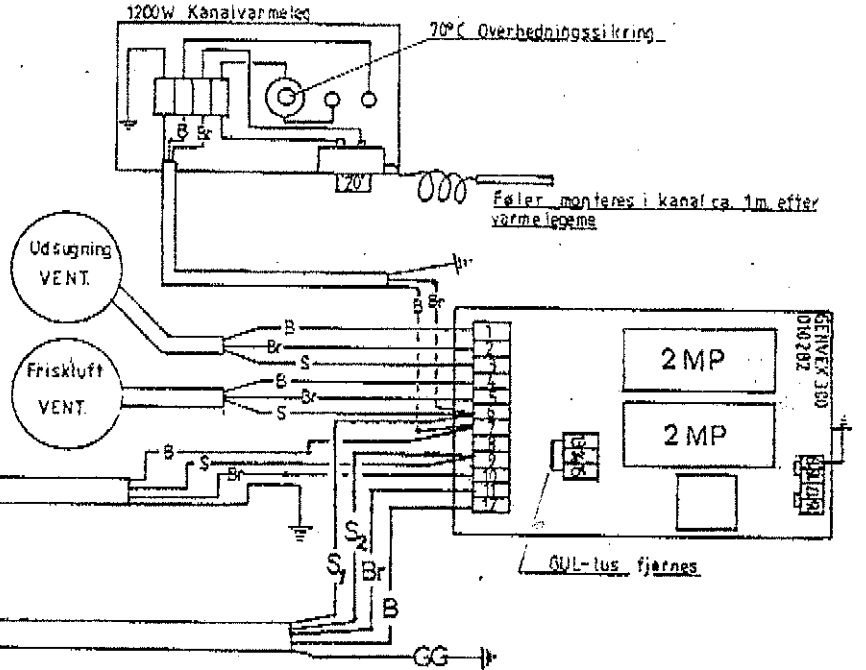

SYSTEMLØSNING

VANVEX+GENVEX 300

SYSTEMLØSNING

VANVEX+GENVEX 300+1200W KANALVARMELEGEME

Farvekode

- B = Blå
- BG = Blå-Grøn
- Br = Brun
- GG = Gul-Grøn
- GR = Grøn-Rød
- Gr = Grå
- H = Hvid
- HV = Hvid-Violet
- S = Sort
- R = Rød

VANVEX Type GE			
Ledningsforbindelser			
DATE 06-10-81	MAL	SAG NR	TEGN NR 1
25-04-82			
GENVEX			
København			
Roholmsvej 10 2620 Albertslund Tlf. 02-62 26 00			