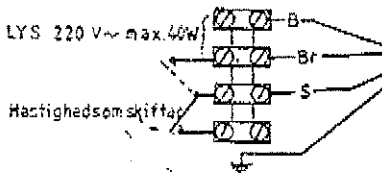

SYSTEMLØSNING

VANVEX+GENVEX 300

SYSTEMLØSNING

VANVEX+GENVEX 300+1200W KANALVARMELEGEME

Farvekode

- B = Blå
- BG = Blå-Grøn
- Br = Brun
- GG = Gul-Grøn
- GR = Grøn-Rød
- Gr = Grå
- H = Hvid
- HV = Hvid-Violet
- S = Sort
- R = Rød

VANVEX Type GE			
Ledningsforbindelser			
DATE 06-10-81	MAL	SAG NR	TEGN NR 1
25-04-82			
GENVEX			
København			
Roholmsvej 10 2620 Albertslund Tlf. 02-62 26 00			