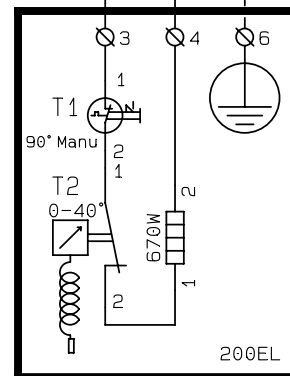

U: 1x230V, 50Hz
L N PE

kon.dat0 BH.25.11.93	rev.dat0	type GE 200 I	tegn 610020E1
 GENVEX Genvex Klimateknik A/S	kunde	ordre	serie
	projekt	sag	print 16-01-2007