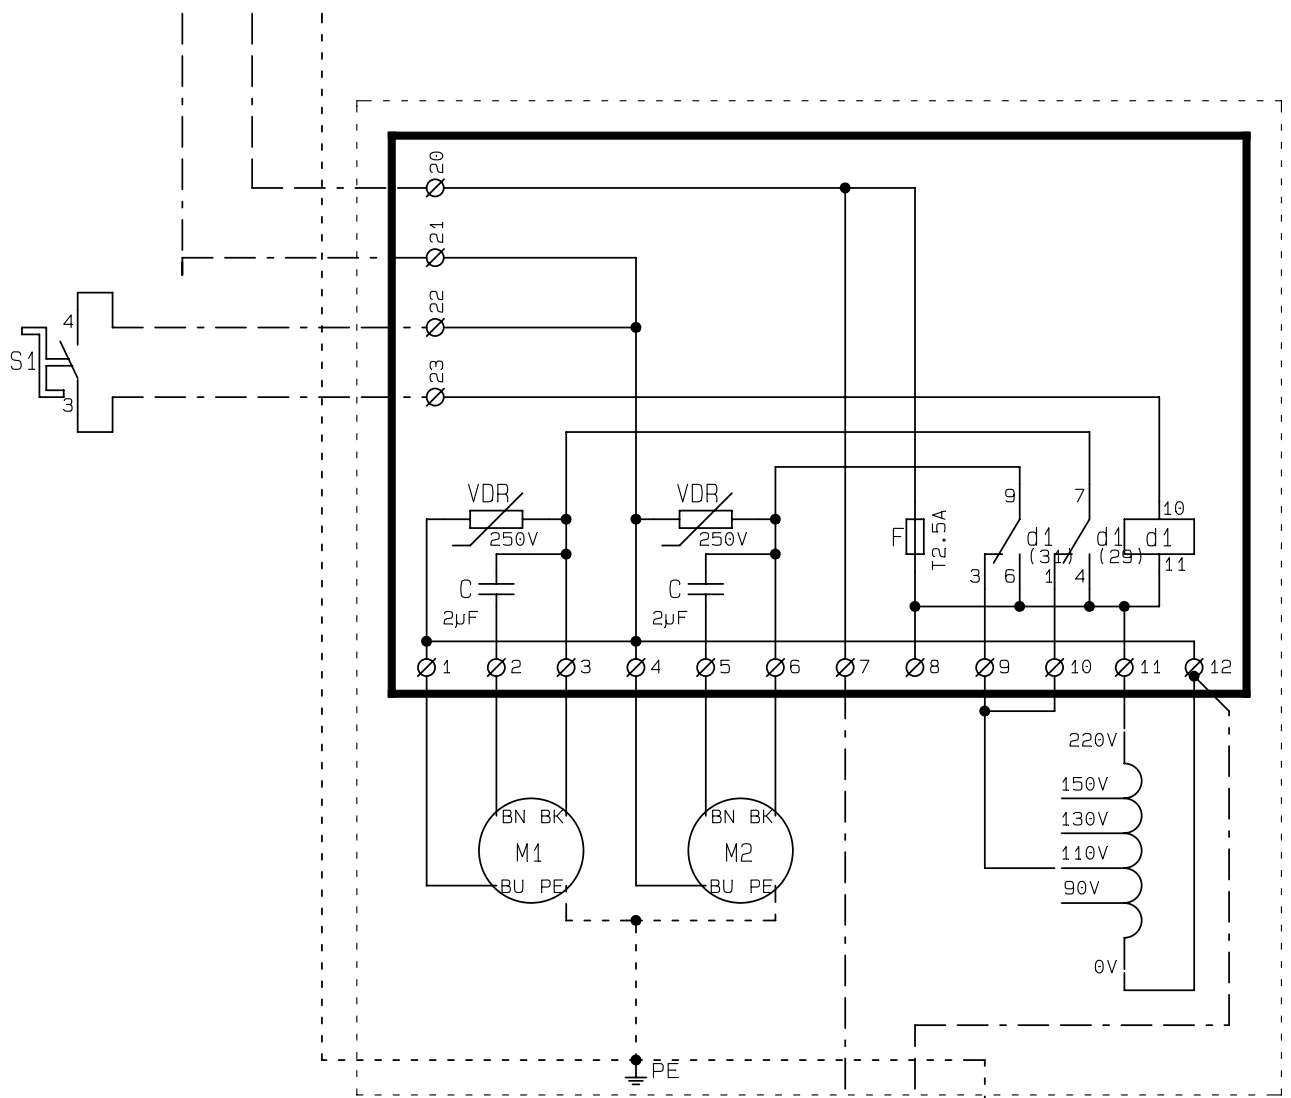

U: 1x230V, 50Hz
L N PE

kon.dat0 BH.25.11.93	rev.dat0	type GE 200 I	tegn 610020E1
 GENVEX Genvex Klimateknik A/S	kunde	ordre	serie
	projekt	sag	print 16-01-2007