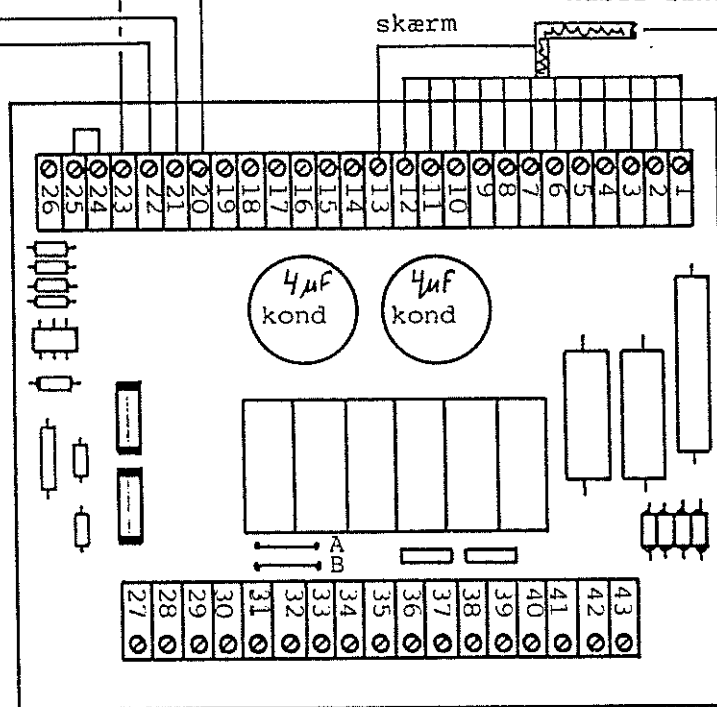

pressostat

afrimning  
termostat

kabel 12x0,5+skærm

6/2075 E-1

Reholmsvej 10 · DK-2620 Albertslund

515 VP med

Villa Optima.

Tegn. nr. 1.

27/6-91

- A= Net 220v+jord 10 A  
 B= Til el. tracing af afløb  
 C= Til evt. EL eftervarmeplade 220V MAX 1200 W  
 D= Til evt. Genvex emhætte  
 E= Til evt. kanaltermostat for tørretumbler

FORBINDELSE AF FØLERE

- 1
- 2
- 3
- 4
- 5
- 6
- 7
- 8
- 9
- 10
- 11
- 12
- 13
- 14
- 15
- 16
- 17
- 18
- 19
- 20
- 21
- 22
- 23
- 24
- 25
- 26
- 27

L1 - 220V - 50 Hz

Print Optima Villa

 <b>Genvex</b> Genvex Klimateknik A/S Rokøksvej 10 · DK-2620 Albertslund	DATO REV. DATO	NAVN fmp TEKN. NR.	515 VP Optima villa	SIDE <b>6.</b>