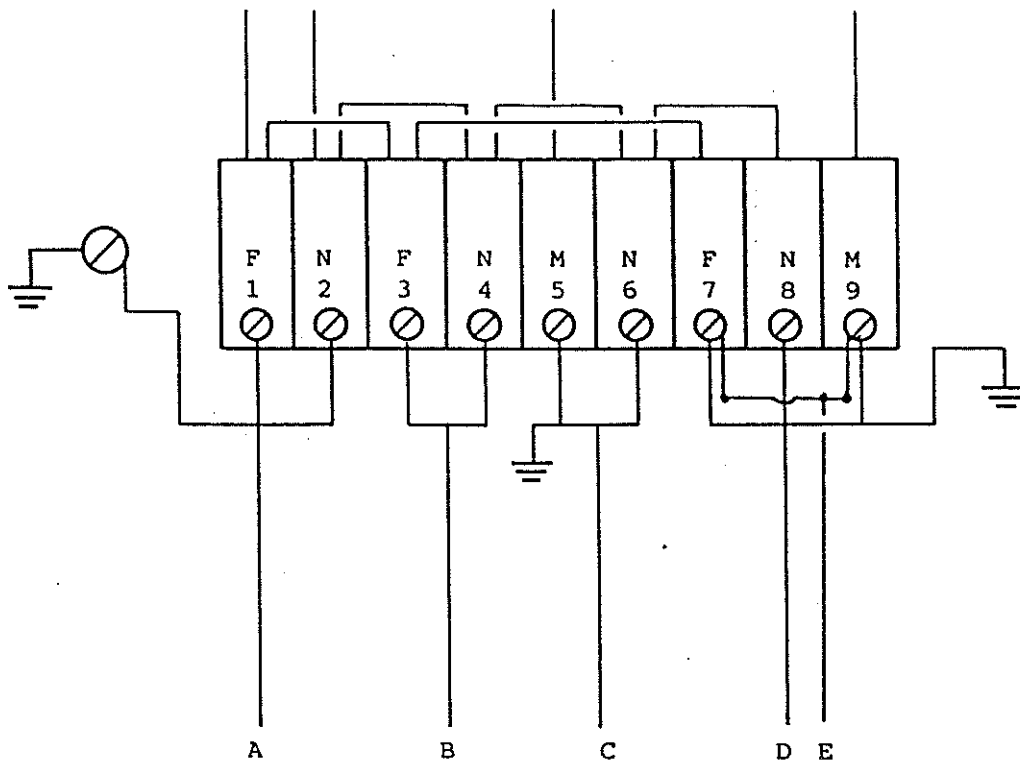

pressostat

afrimning  
termostat

kabel 12x0,5+skærm

6/2075 E-1

Reholmsvej 10 · DK-2620 Albertslund

515 VP med

Villa Optima.

Tegn. nr. 1.

27/6-91

- A= Net 220v+jord 10 A  
 B= Til el. tracing af afløb  
 C= Til evt. EL eftervarmeplade 220V MAX 1200 W  
 D= Til evt. Genvex emhætte  
 E= Til evt. kanaltermostat for tørretumbler

FORBINDELSE AF FØLERE