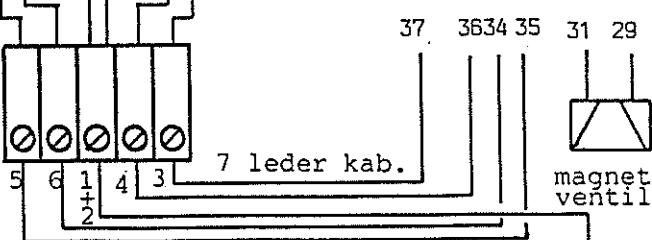

pressostat

afrimning  
termostat

kabel 12x0,5+skærm

6/2075 E-1

Reholmsvej 10 · DK-2620 Albertslund

515 VP med

Villa Optima.

Tegn. nr. 1.

27/6-91

- A= Net 220v+jord 10 A  
 B= Til el. tracing af afløb  
 C= Til evt. EL eftervarmeplade 220V MAX 1200 W  
 D= Til evt. Genvex emhætte  
 E= Til evt. kanaltermostat for tørretumbler

FORBINDELSE AF FØLERE