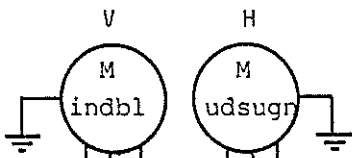

pressostat

afrimning
termostat

kabel 12x0,5+skærm

6/2075 E-1

Reholmsvej 10 · DK-2620 Albertslund

515 VP med

Villa Optima.

Tegn. nr. 1.

27/6-91