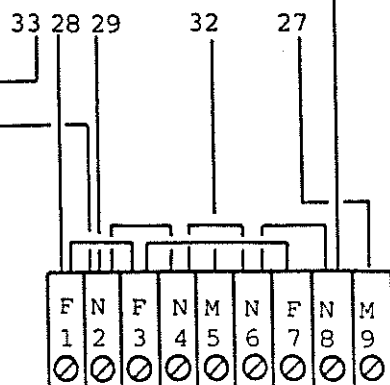

pressostat

afrimning  
termostat

kabel 12x0,5+skærm

6/2075 E-1

Reholmsvej 10 · DK-2620 Albertslund

515 VP med

Villa Optima.

Tegn. nr. 1.

27/6-91

- A= Net 220v+jord 10 A  
 B= Til el. tracing af afløb  
 C= Til evt. EL eftervarmeplade 220V MAX 1200 W  
 D= Til evt. Genvex emhætte  
 E= Til evt. kanaltermostat for tørretumbler

FORBINDELSE AF FØLERE

- Afkastføler  Til kl.14 og 15 på print  
 Indbl. føler  til kl. 14 og 16 på print  
 Udsugn. føler  til kl. 14 og 17 på print  
 friskl. føler  til kl. 14 og 18 på print  
 Rumføler  til kl. 14 og 5 på print

- 1
- 2
- 3
- 4
- 5
- 6
- 7
- 8
- 9
- 10
- 11
- 12
- 13
- 14
- 15
- 16
- 17
- 18
- 19
- 20
- 21
- 22
- 23
- 24
- 25
- 26
- 27

L1 - 220V - 50 Hz

Print Optima Villa

 <b>Genvex</b> Genvex Klimateknik A/S Rokøksvej 10 · DK-2620 Albertslund	DATO REV. DATO	NAVN fmp TEKN. NR.	515 VP Optima villa	SIDE <b>6.</b>