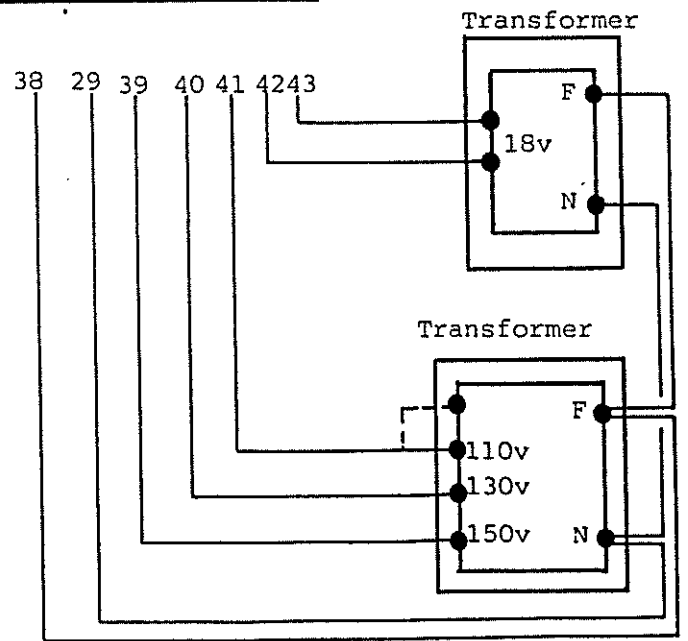

pressostat

afrimning  
termostat

kabel 12x0,5+skærm

6/2075 E-1

Reholmsvej 10 · DK-2620 Albertslund

515 VP med

Villa Optima.

Tegn. nr. 1.

27/6-91

- A= Net 220v+jord 10 A  
 B= Til el. tracing af afløb  
 C= Til evt. EL eftervarmeplade 220V MAX 1200 W  
 D= Til evt. Genvex emhætte  
 E= Til evt. kanaltermostat for tørretumbler

FORBINDELSE AF FØLERE