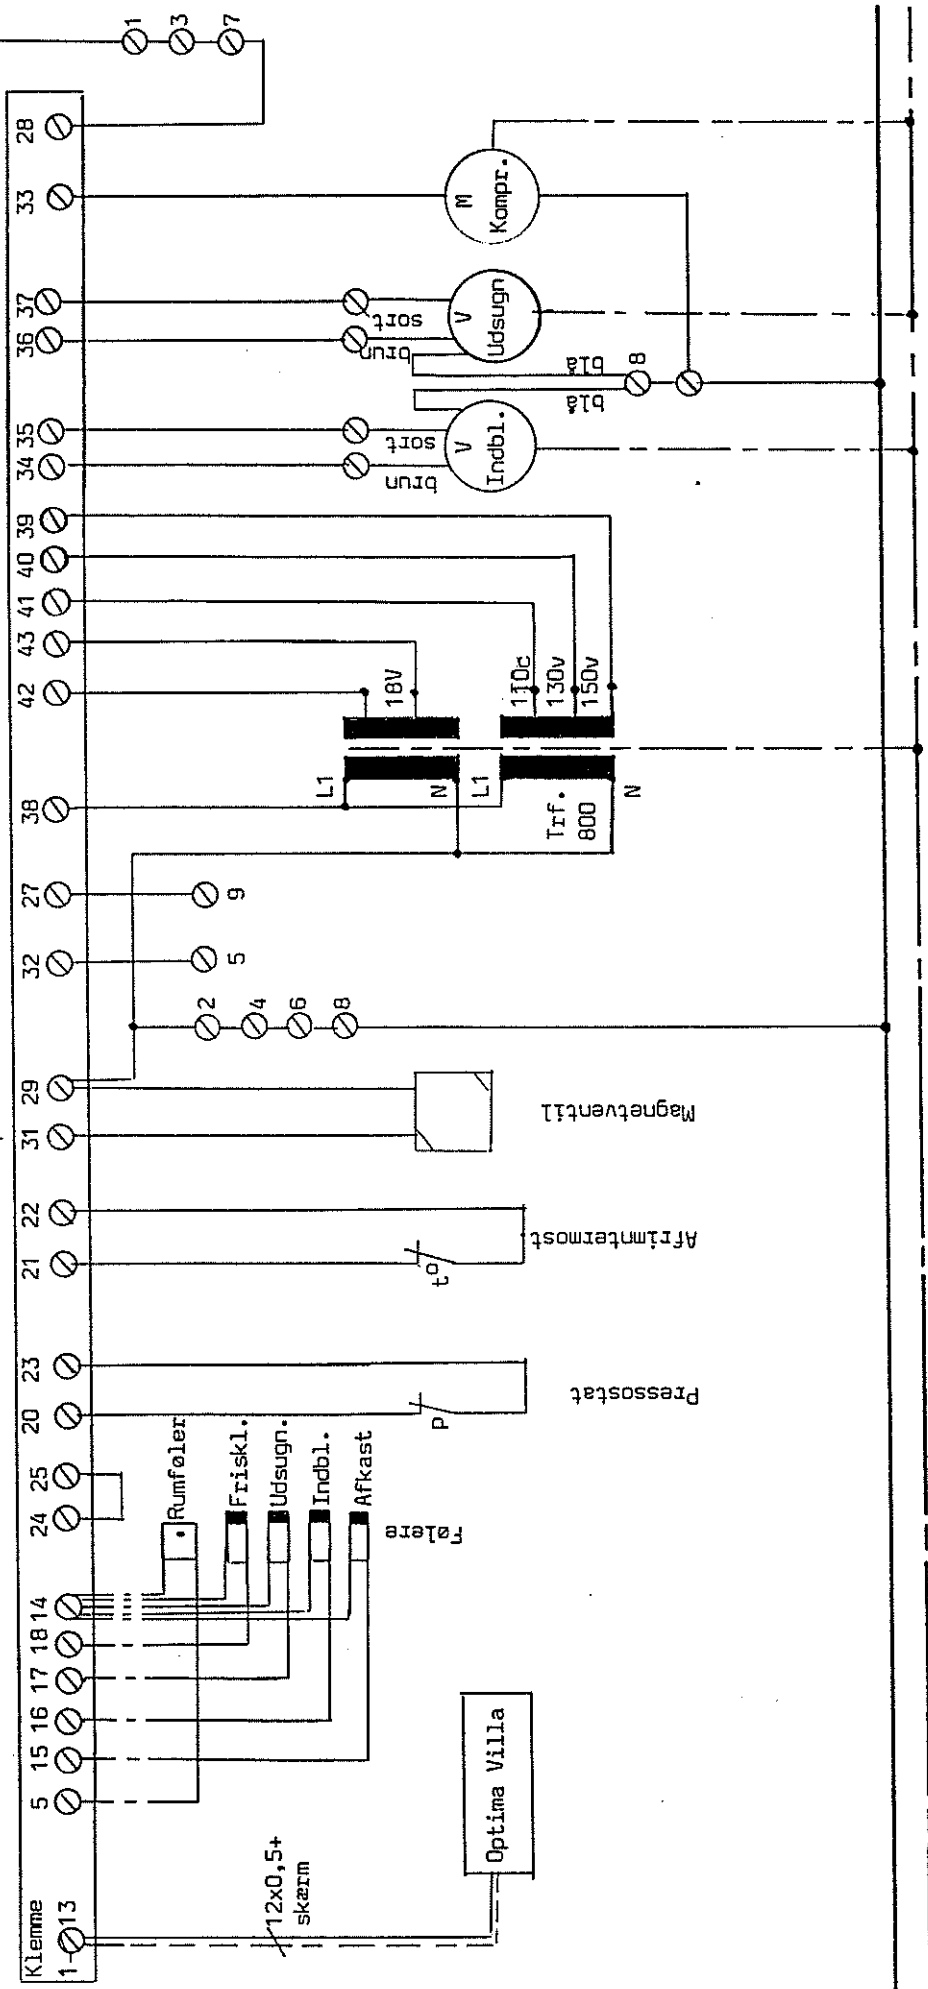

- 1
- 2
- 3
- 4
- 5
- 6
- 7
- 8
- 9
- 10
- 11
- 12
- 13
- 14
- 15
- 16
- 17
- 18
- 19
- 20
- 21
- 22
- 23
- 24
- 25
- 26
- 27

L1 - 220V - 50 Hz

Print Optima Villa

  Genvex Genvex Klimateknik A/S Rokøksvej 10 · DK-2620 Albertslund	DATO REV. DATO	NAVN fmp TEKN. NR.	515 VP Optima villa	SIDE 6.

N