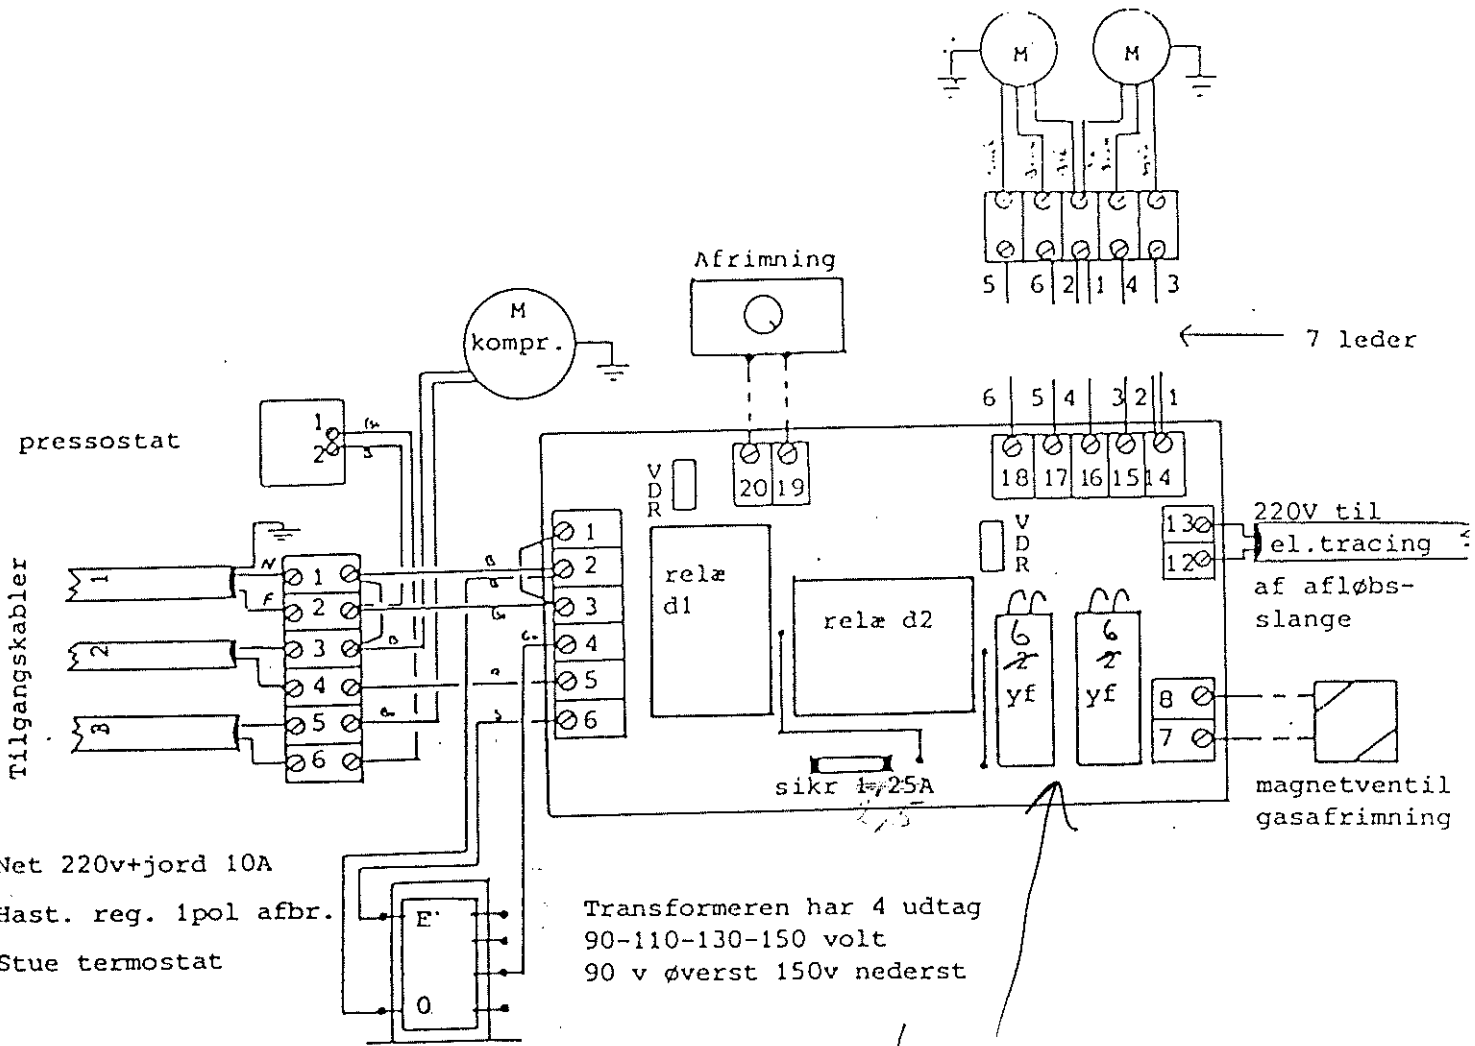

612020 E1

GE 307/315 VP

tegn. nr. 453

- 1= Net 220v+jord 10A
- 2= Hast. reg. 1pol afbr.
- 3= Stue termostat

500 meter