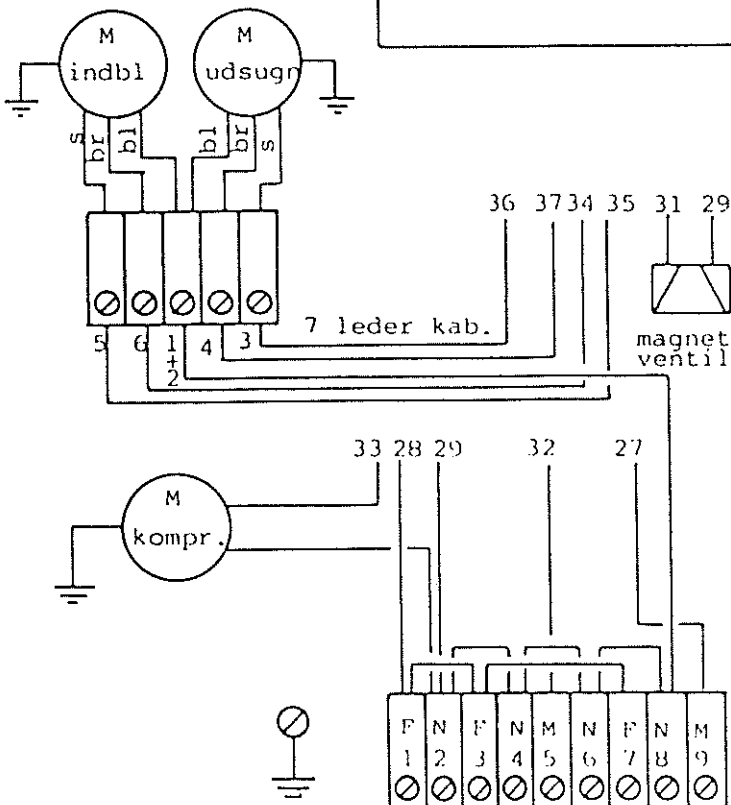

pressostat

afrimning
termostat

kabel 12x0,5+skærm

skærm

El-afd.

Genvex
Genvex Klimateknik A/S
Roholmevej 10 - DK-2620 Albertslund

~~315/307 VP med~~
Villa Optima.
Tegn. nr. ~~304~~
515 VP

FORBINDELSE AF FØLERE

Afkastføler Til kl.14 og 15 på print.
Indbl. føler til kl. 14 og 16 på print
Udsugn. føler til kl. 14 og 17 på print
friskl. føler til kl. 14 og 18 på print
Rumføler til kl. 14 og 5 på print

Genvex
Genvex Klimateknik A/S