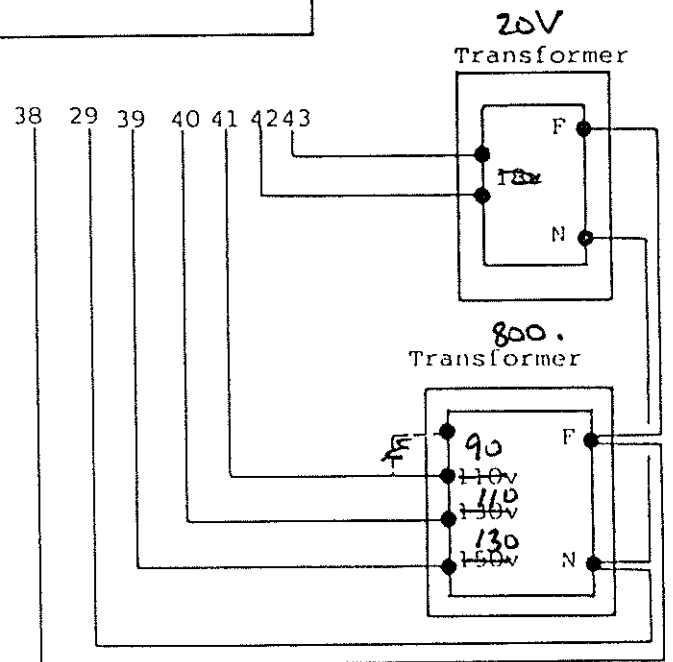

pressostat

afrimning
termostat

kabel 12x0,5+skærm

skærm

El-afd.

Genvex
Genvex Klimateknik A/S
Roholmevej 10 - DK-2620 Albertslund

~~315/307 VP med~~
Villa Optima.
Tegn. nr. ~~304~~
515 VP

FORBINDELSE AF FØLERE

Afkastføler Til kl.14 og 15 på print.
Indbl. føler til kl. 14 og 16 på print
Udsugn. føler til kl. 14 og 17 på print
friskl. føler til kl. 14 og 18 på print
Rumføler til kl. 14 og 5 på print

Genvex
Genvex Klimateknik A/S