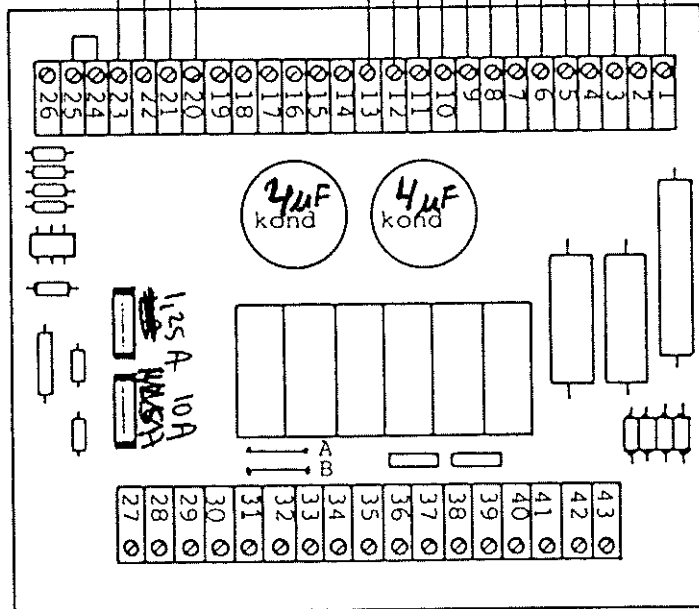

pressostat

afrimning
termostat

kabel 12x0,5+skærm

skærm

El-afd.

Genvex
Genvex Klimateknik A/S
Roholmevej 10 - DK-2620 Albertslund

~~315/307 VP med~~
Villa Optima.
Tegn. nr. ~~304~~
515 VP

FORBINDELSE AF FØLERE

Afkastføler Til kl.14 og 15 på print.
Indbl. føler til kl. 14 og 16 på print
Udsugn. føler til kl. 14 og 17 på print
friskl. føler til kl. 14 og 18 på print
Rumføler til kl. 14 og 5 på print

Genvex
Genvex Klimateknik A/S

Halskøvej 10 - DK-2620 Albertslund

~~VP med~~ VP med

Villa Optima.

Tegn. nr. 304