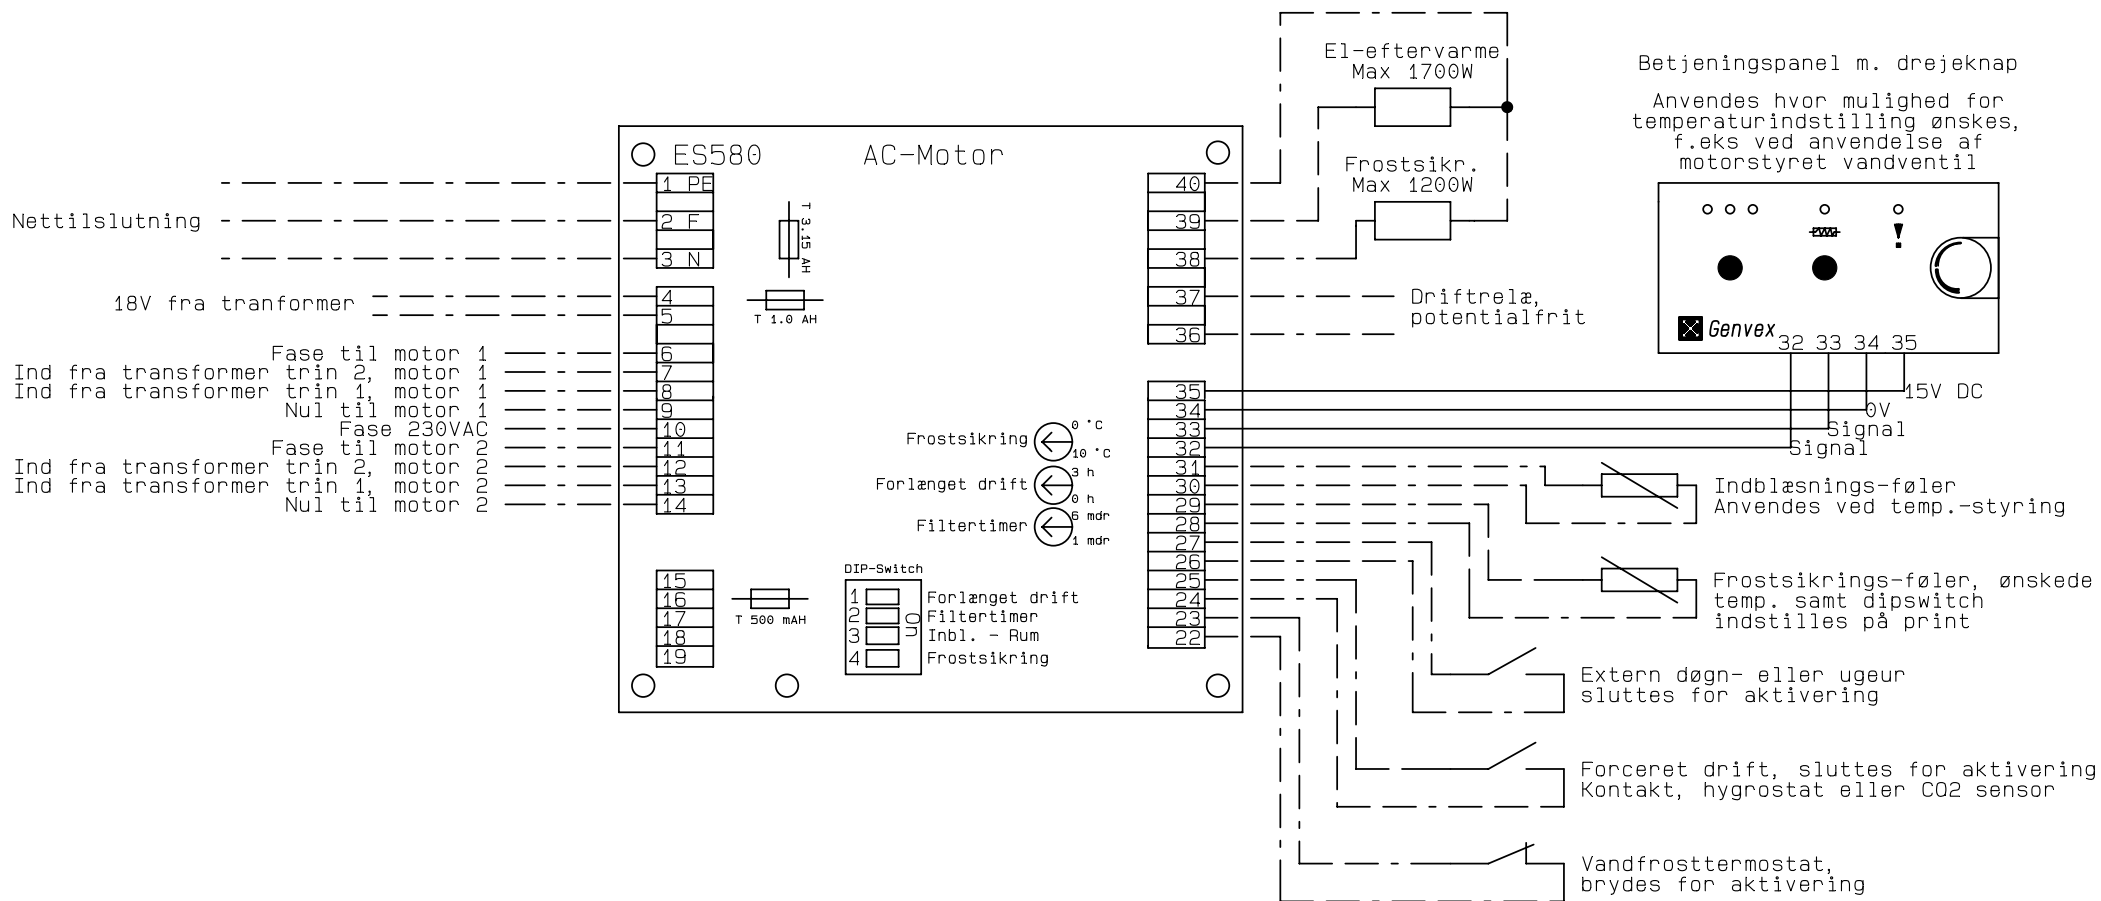

Kunde :

Ordre Nr. :

Type : GE 490 AC

Serie nr. :

Genvex Ref.: BRS/brs

Deres ref. :

Konstruktør: KS

Rev. dato : 29-03-01

Dato : 18-01-20

Tilslutnings-diagram

Nettilslutning + Fjernbetjening

Nettilslutning 230VAC, 50Hz, 2,5A
 Skal ekstrabeskyttes
 foreskriftsmæssigt

Kunde:	Type: GE 490 AC	Serie:
Deres ref.:	Genvex ref.: BRS/brs	
Konstrukt.:: KS	Ordre nr.:	Rev.:: 29-03-01
	Dato: 18-01-20	Side: 2 af 5

Trafo + Ventilatorer

230VAC, 50Hz, 180W, 0, 8A

Kunde:	Type: GE 490 AC		Serie:
Deres ref.:	Genvex ref.: BRS/brs		
Konstrukt.: KS	Ordre nr.:	Rev.: 29-03-01	Dato: 18-01-20 Side: 3 af 5

Tilslutningsmuligheder for ES580

Kunde:	Type: GE 490 AC	Serie:
Deres ref.:	Genvex ref.: BRS/brs	
Konstrukt.: KS	Ordre nr.:	Rev.: 29-03-01
	Dato: 18-01-20	Side: 4 af 5

Tilslutning af By-pass + Motorventil til vandeftervarmeplade