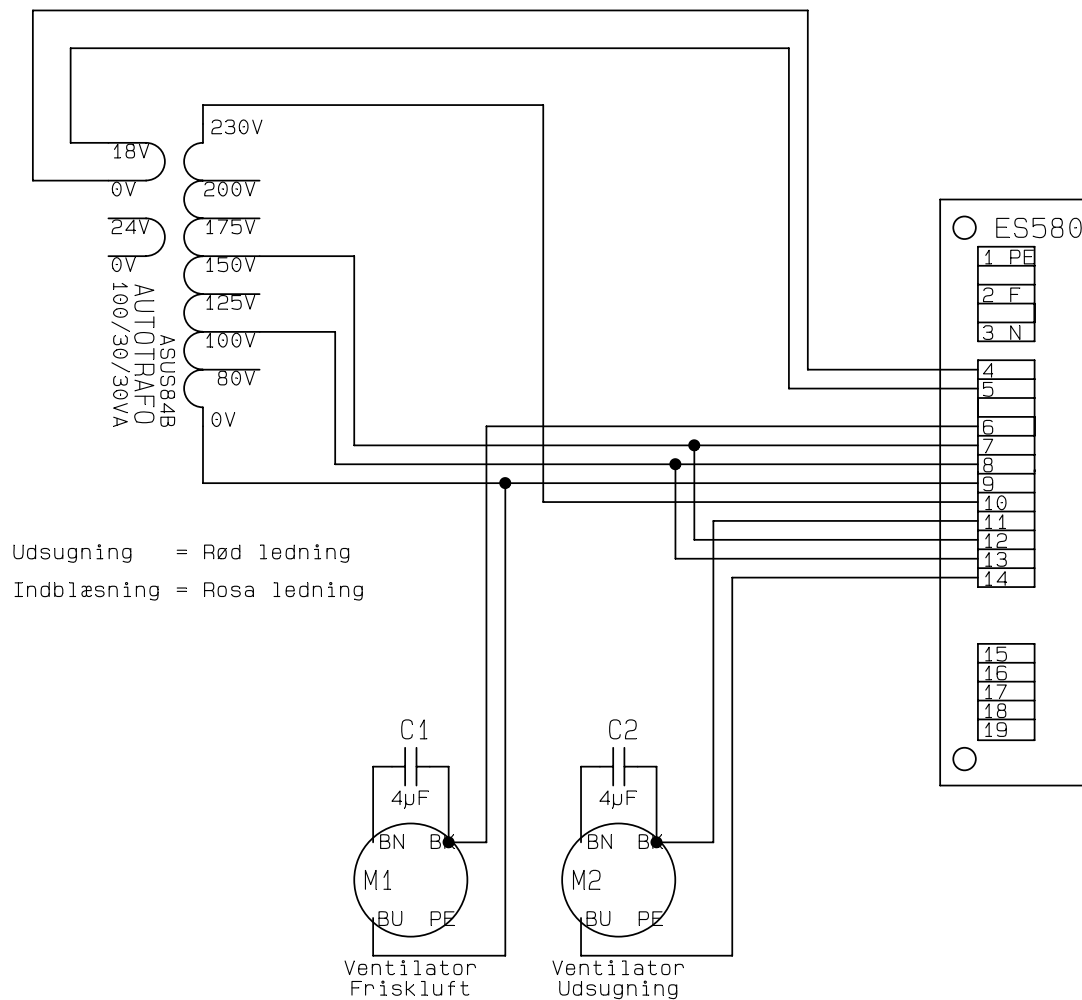

Dato : 18-01-20

Tilslutnings-diagram

Nettilslutning + Fjernbetjening

Nettilslutning 230VAC, 50Hz, 2,5A
 Skal ekstrabeskyttes
 foreskriftsmæssigt

Kunde:	Type: GE 490 AC	Serie:
Deres ref.:	Genvex ref.: BRS/brs	
Konstrukt.:: KS	Ordre nr.:	Rev.:: 29-03-01
	Dato: 18-01-20	Side: 2 af 5

Trafo + Ventilatorer

230VAC, 50Hz, 180W, 0, 8A

Kunde:	Type: GE 490 AC		Serie:
Deres ref.:	Genvex ref.: BRS/brs		
Konstrukt.: KS	Ordre nr.:	Rev.: 29-03-01	Dato: 18-01-20 Side: 3 af 5

Tilslutningsmuligheder for ES580

Kunde:	Type: GE 490 AC	Serie:
Deres ref.:	Genvex ref.: BRS/brs	
Konstrukt.: KS	Ordre nr.:	Rev.: 29-03-01
	Dato: 18-01-20	Side: 4 af 5

Tilslutning af By-pass + Motorventil til vandeftervarmeplade