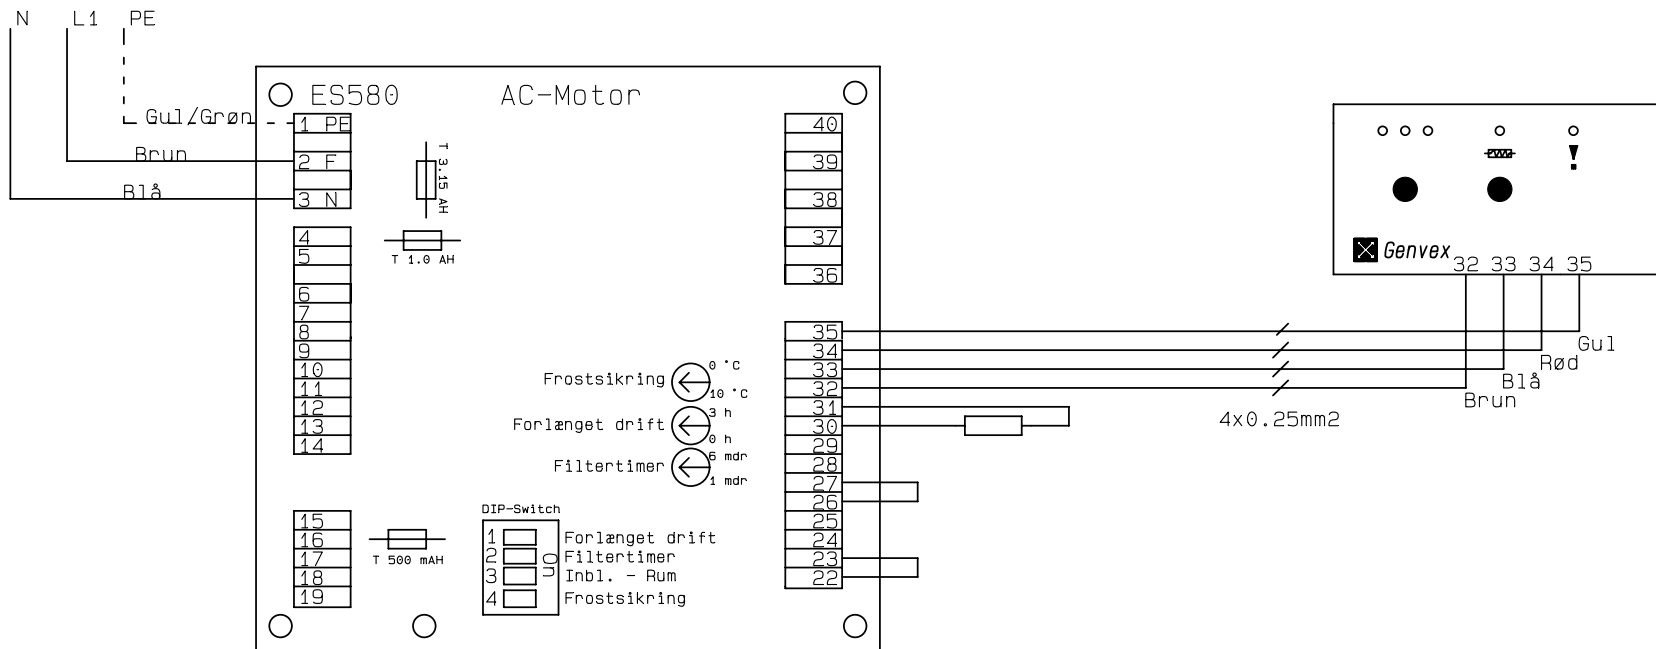

Kunde :

Ordre Nr. :

Type : GE 490 AC

Serie nr. :

Genvex Ref.: BRS/brs

Deres ref. :

Konstruktør: KS

Rev. dato : 29-03-01

Dato : 18-01-20

Tilslutnings-diagram

Nettilslutning + Fjernbetjening

Nettilslutning 230VAC, 50Hz, 2,5A
 Skal ekstrabeskyttes
 foreskriftsmæssigt

Kunde:	Type: GE 490 AC	Serie:
Deres ref.:	Genvex ref.: BRS/brs	
Konstrukt.:: KS	Ordre nr.:	Rev.:: 29-03-01
	Dato: 18-01-20	Side: 2 af 5

Trafo + Ventilatorer

230VAC, 50Hz, 180W, 0, 8A

Kunde:	Type: GE 490 AC		Serie:
Deres ref.:	Genvex ref.: BRS/brs		
Konstrukt.: KS	Ordre nr.:	Rev.: 29-03-01	Dato: 18-01-20 Side: 3 af 5

Tilslutningsmuligheder for ES580

Kunde:	Type: GE 490 AC	Serie:
Deres ref.:	Genvex ref.: BRS/brs	
Konstrukt.: KS	Ordre nr.:	Rev.: 29-03-01
	Dato: 18-01-20	Side: 4 af 5

Tilslutning af By-pass + Motorventil til vandeftervarmeplade