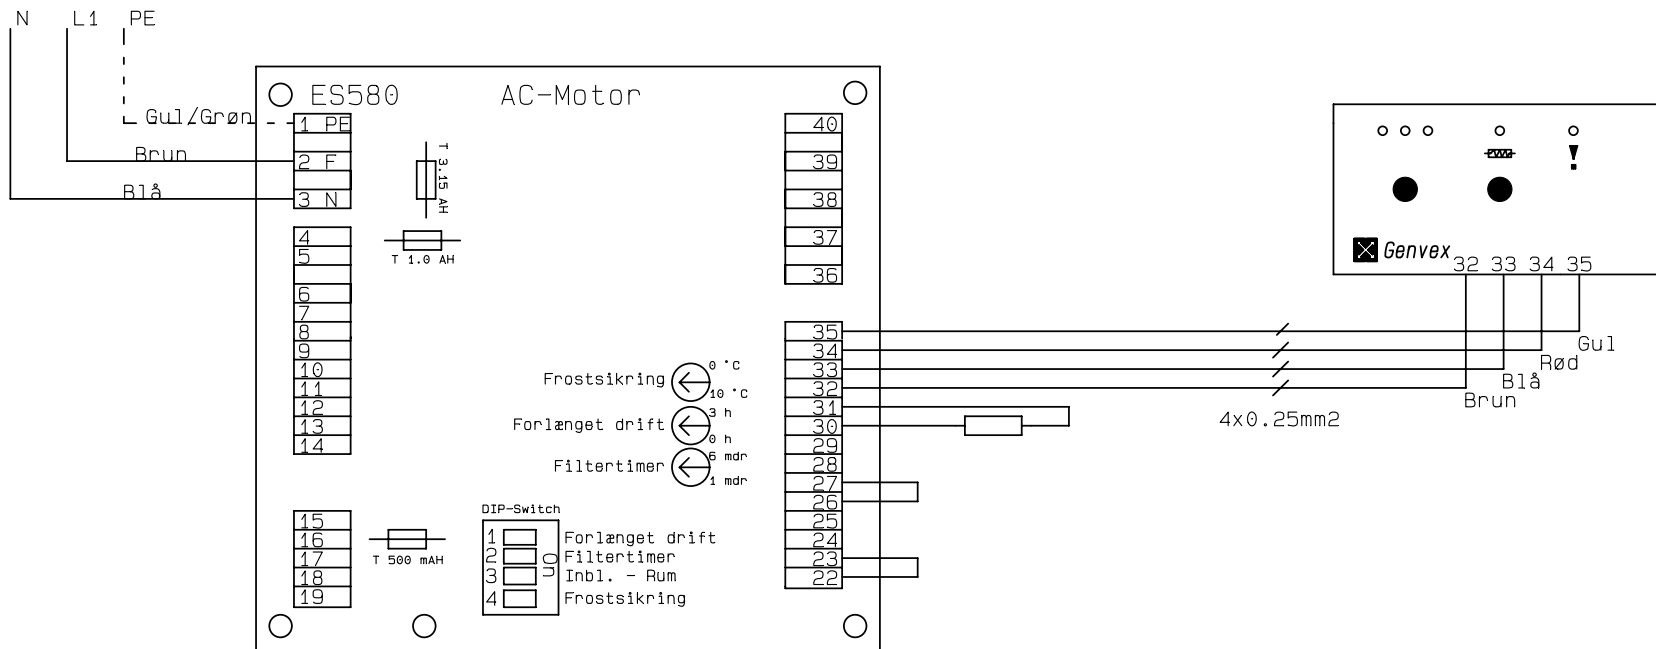

Kunde :

Ordre Nr. :

Type : GE 590 AC

Serie nr. :

Genvex Ref.: BRS/brs

Deres ref. :

Konstruktør: KS

Rev. dato : 29-03-01

Dato : 18-01-20

Tilslutnings-diagram

Nettilslutning + Fjernbetjening

Nettilslutning 230VAC, 50Hz, 2,5A
 Skal ekstrabeskyttes
 foreskriftsmæssigt

Kunde:	Type: GE 590 AC	Serie:
Deres ref.:	Genvex ref.: BRS/brs	
Konstrukt.:: KS	Ordre nr.:	Rev.:: 29-03-01
	Dato: 18-01-20	Side: 2 af 5

Trafo + Ventilatorer

230VAC, 50Hz, 230W, 1,0A

Kunde:	Type: GE 590 AC		Serie:
Deres ref.:	Genvex ref.: BRS/brs		
Konstrukt.: KS	Ordre nr.:	Rev.: 29-03-01	Dato: 18-01-20 Side: 3 af 5

Tilslutningsmuligheder for ES580

Kunde:	Type: GE 590 AC	Serie:
Deres ref.:	Genvex ref.: BRS/brs	
Konstrukt.: KS	Ordre nr.:	Rev.: 29-03-01
	Dato: 18-01-20	Side: 4 af 5

Tilslutning af By-pass +
Motorventil til vandeftervarmeplade

Tilslutning af spjæld