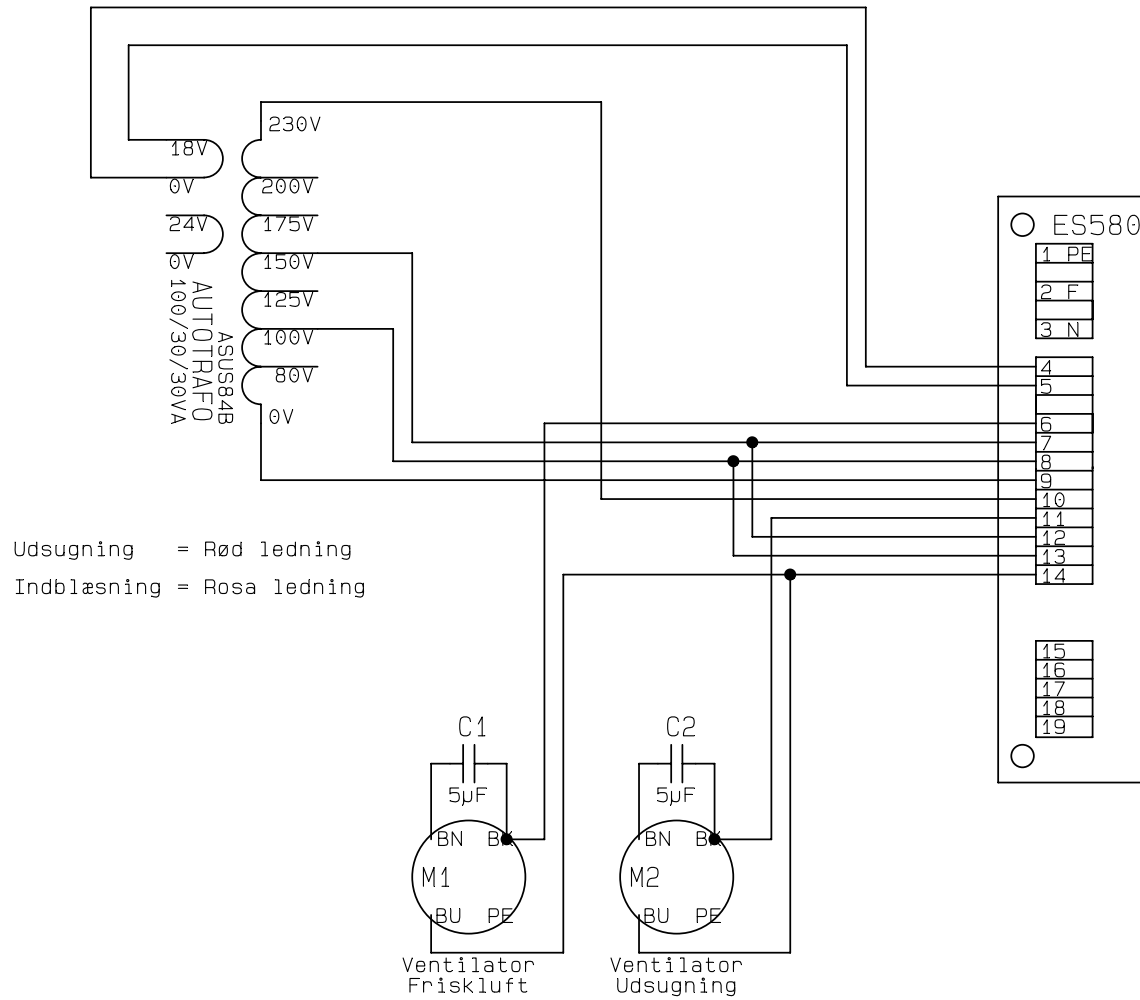

Dato : 18-01-20

Tilslutnings-diagram

Nettilslutning + Fjernbetjening

Nettilslutning 230VAC, 50Hz, 2,5A
 Skal ekstrabeskyttes
 foreskriftsmæssigt

Kunde:	Type: GE 590 AC	Serie:
Deres ref.:	Genvex ref.: BRS/brs	
Konstrukt.:: KS	Ordre nr.:	Rev.:: 29-03-01
	Dato: 18-01-20	Side: 2 af 5

Trafo + Ventilatorer

230VAC, 50Hz, 230W, 1,0A

Kunde:	Type: GE 590 AC		Serie:
Deres ref.:	Genvex ref.: BRS/brs		
Konstrukt.: KS	Ordre nr.:	Rev.: 29-03-01	Dato: 18-01-20 Side: 3 af 5

Tilslutningsmuligheder for ES580

Kunde:	Type: GE 590 AC	Serie:
Deres ref.:	Genvex ref.: BRS/brs	
Konstrukt.: KS	Ordre nr.:	Rev.: 29-03-01
	Dato: 18-01-20	Side: 4 af 5

Tilslutning af By-pass +
Motorventil til vandeftervarmeplade

Tilslutning af spjæld