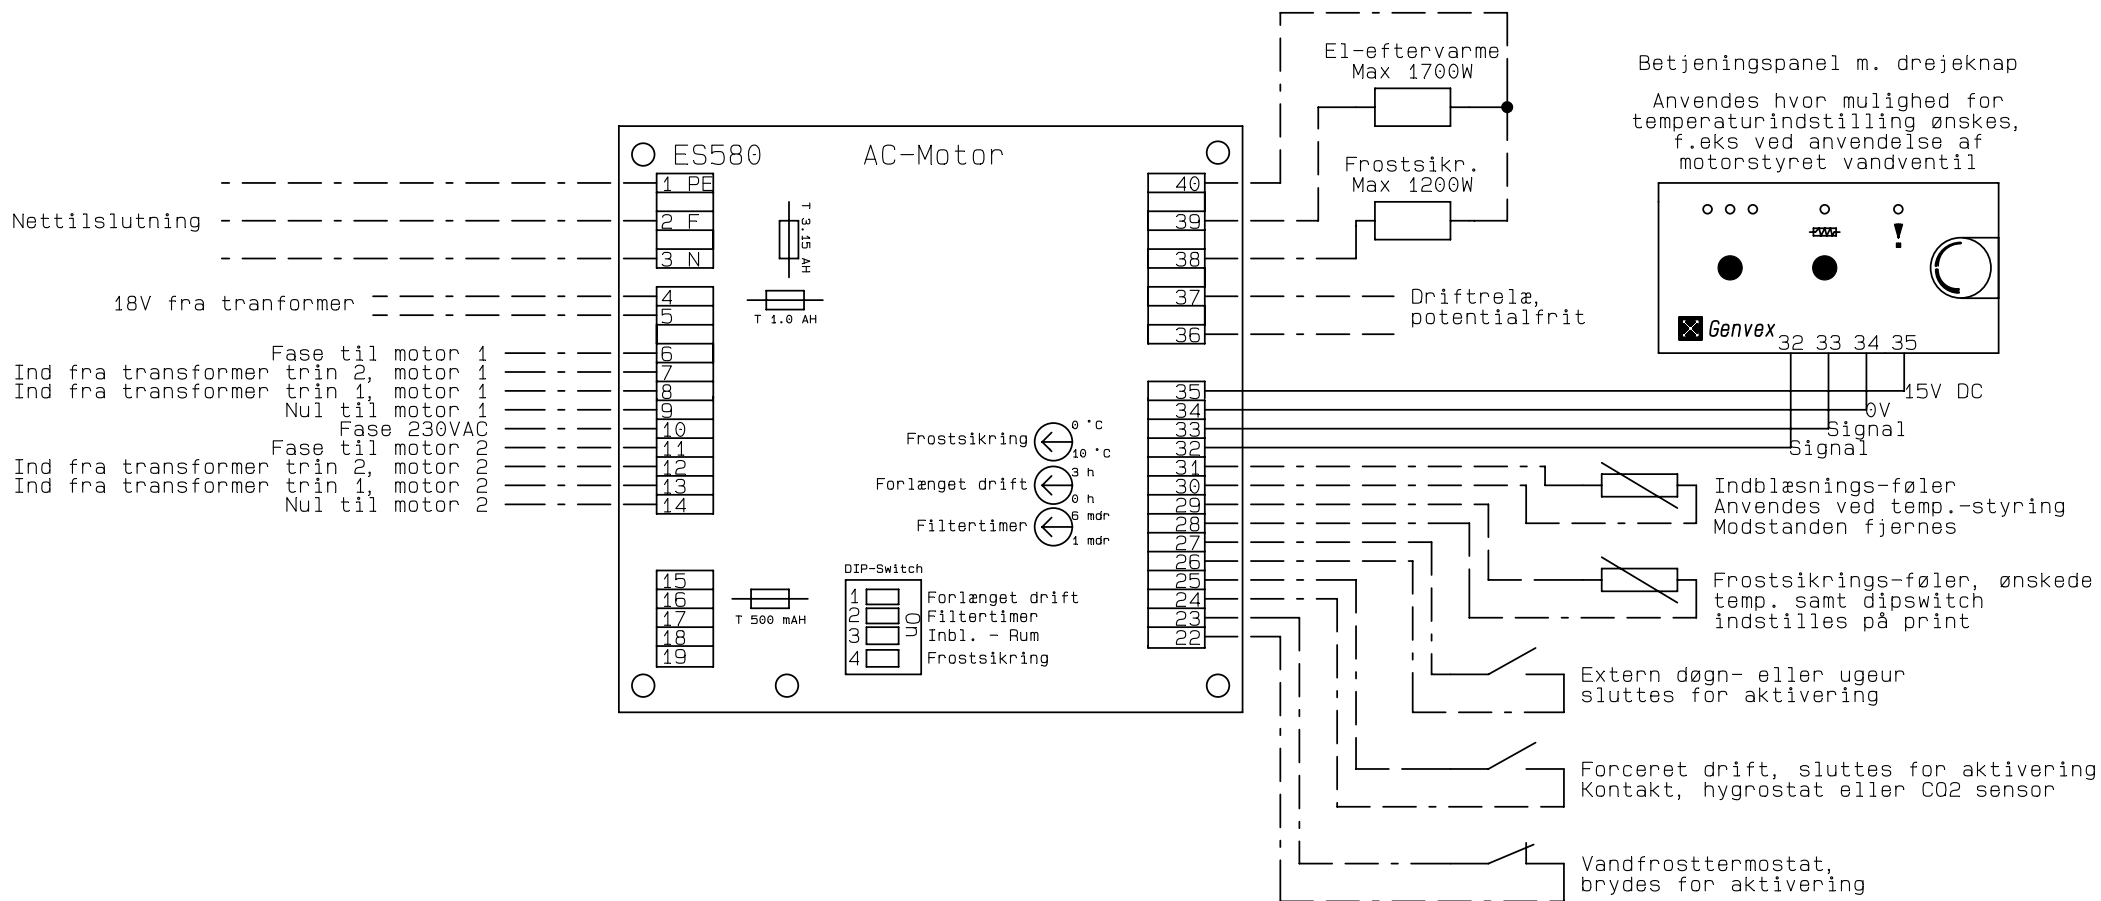

Kunde :

Ordre Nr. :

Type : GE 590 AC

Serie nr. :

Genvex Ref.: BRS/brs

Deres ref. :

Konstruktør: KS

Rev. dato : 29-03-01

Dato : 18-01-20

Tilslutnings-diagram

Nettilslutning + Fjernbetjening

Nettilslutning 230VAC, 50Hz, 2,5A
 Skal ekstrabeskyttes
 foreskriftsmæssigt

Kunde:	Type: GE 590 AC	Serie:
Deres ref.:	Genvex ref.: BRS/brs	
Konstrukt.:: KS	Ordre nr.:	Rev.:: 29-03-01
	Dato: 18-01-20	Side: 2 af 5

Trafo + Ventilatorer

230VAC, 50Hz, 230W, 1,0A

Kunde:	Type: GE 590 AC		Serie:
Deres ref.:	Genvex ref.: BRS/brs		
Konstrukt.: KS	Ordre nr.:	Rev.: 29-03-01	Dato: 18-01-20 Side: 3 af 5

Tilslutningsmuligheder for ES580

Kunde:	Type: GE 590 AC	Serie:
Deres ref.:	Genvex ref.: BRS/brs	
Konstrukt.: KS	Ordre nr.:	Rev.: 29-03-01
	Dato: 18-01-20	Side: 4 af 5

Tilslutning af By-pass +
Motorventil til vandeftervarmeplade

Tilslutning af spjæld