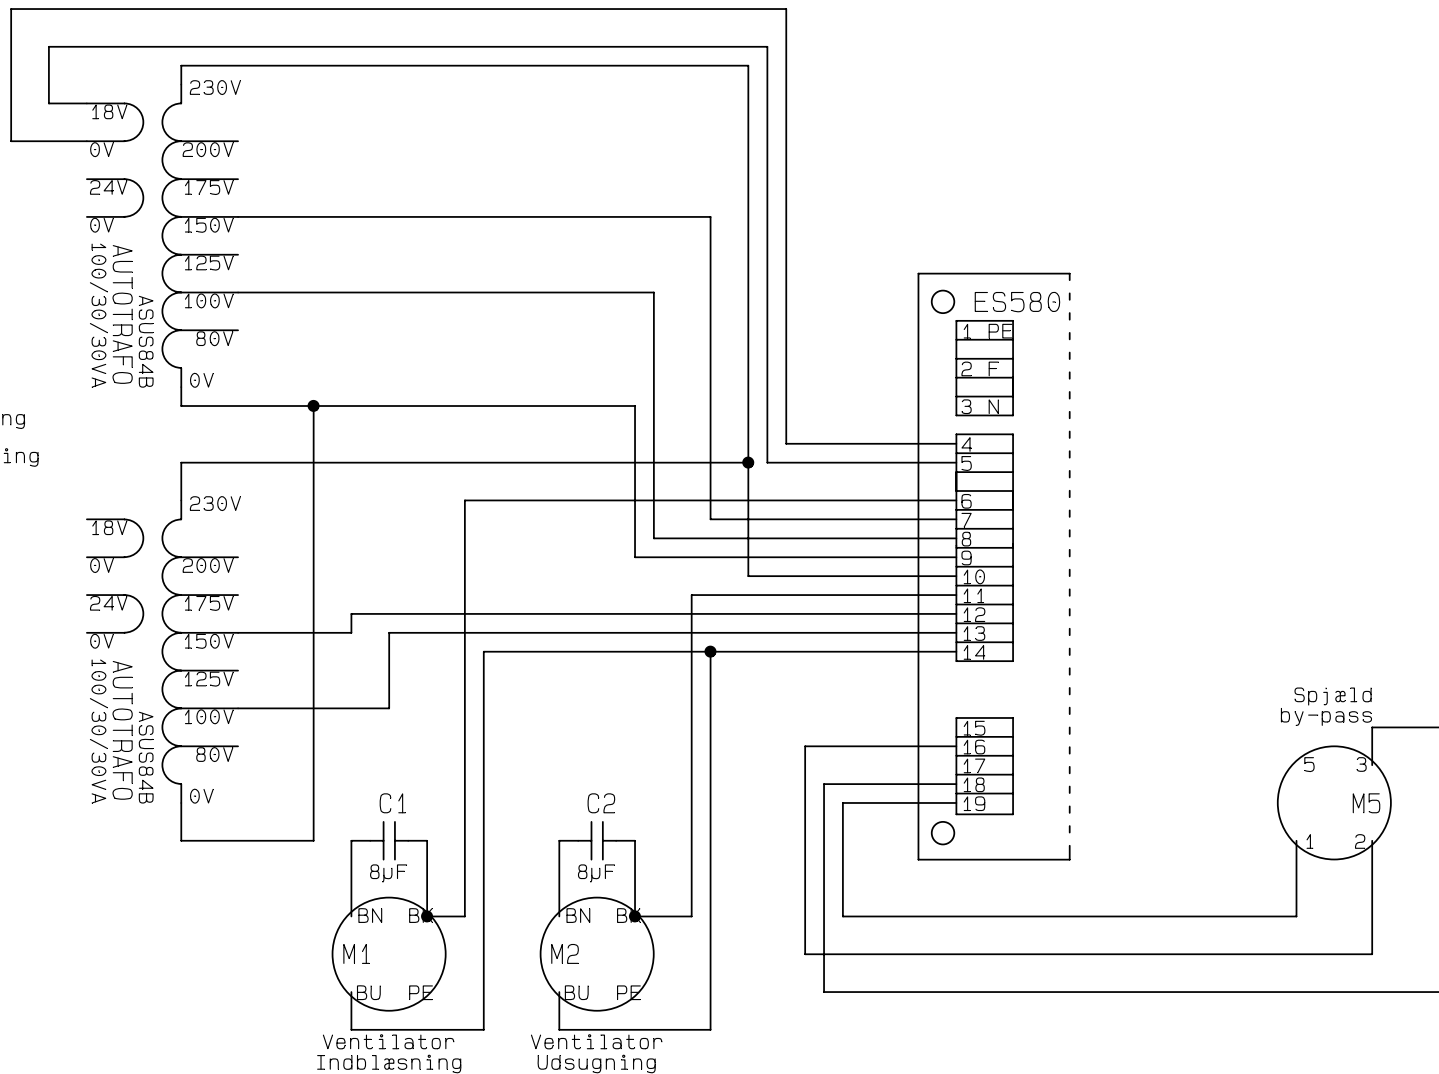

# Tilslutnings-diagram

## Nettilslutning + Fjernbetjening

Nettilslutning 230VAC, 50Hz, 3,0A  
 Skal ekstrabeskyttes  
 foreskriftsmæssigt

Kunde:	Type: GE 890 AC	Serie:
Deres ref.:	Genvex ref.: BRS/brs	
Konstrukt.:: KS	Ordre nr.:	Rev.:: 26-06-01
	Dato: 18-01-20	Side: 2 af 5

# Trafo + Ventilatorer

Udsugning = Rød ledning  
 Indblæsning = Rosa ledning

U: 1x230VAC, 50Hz, P: 300W, 1, 31A N: 2050o/m

Kunde:	Type: GE 890 AC		Serie:
Deres ref.:	Genvex ref.: BRS/brs		
Konstrukt.: KS	Ordre nr.:	Rev.: 26-06-01	Dato: 18-01-20
			Side: 3 af 5

## Tilslutningsmuligheder for ES580

Kunde:	Type: GE 890 AC		Serie:
Deres ref.:	Genvex ref.: BRS/brs		
Konstrukt.: KS	Ordre nr.:	Rev.: 26-06-01	Dato: 18-01-20
			Side: 4 af 5

Tilslutning af By-pass +  
Motorventil til vandeftervarmeblade