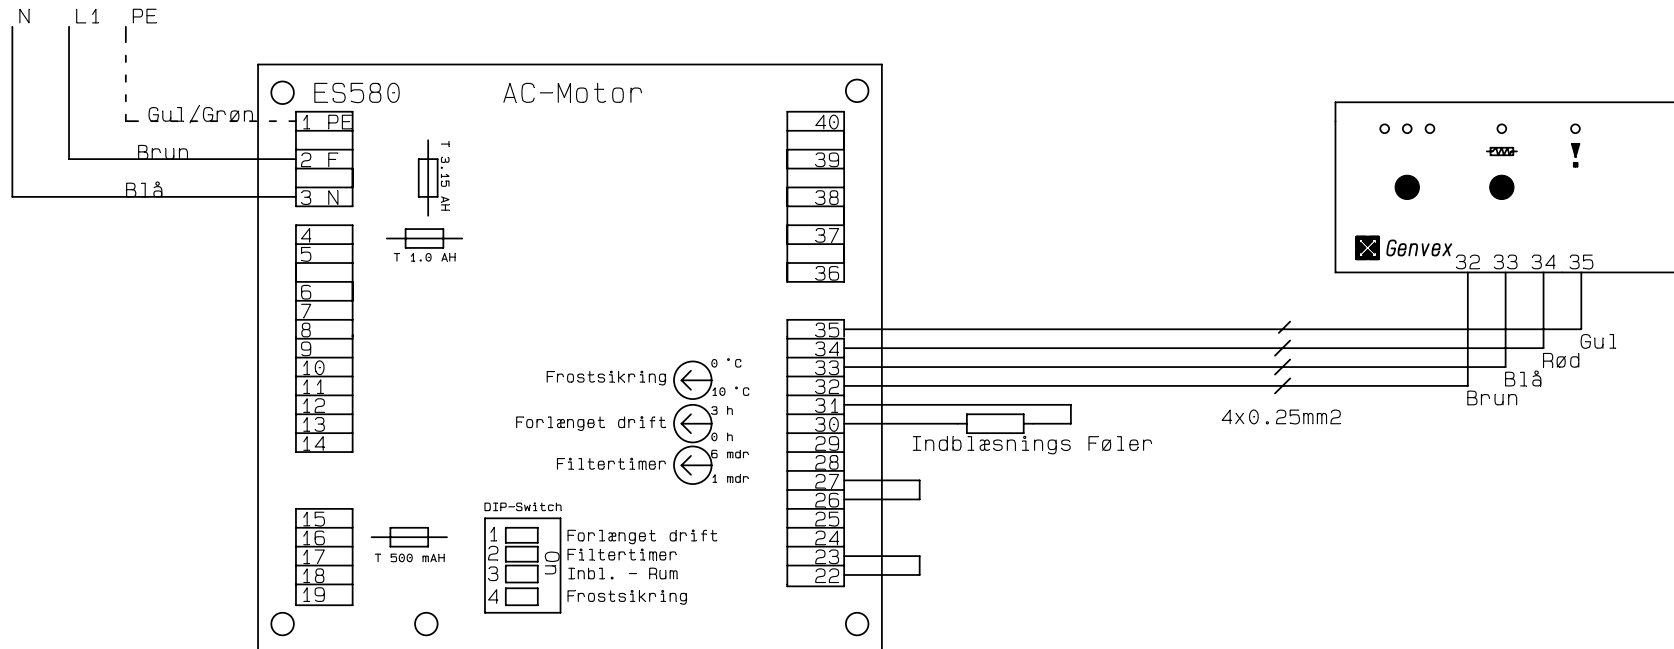

Kunde :

Ordre Nr. :

Type : GE 890 AC

Serie nr. :

Genvex Ref.: BRS/brs

Deres ref. :

Konstruktør: KS

Rev. dato : 26-06-01

## Nettilslutning + Fjernbetjening

Nettilslutning 230VAC, 50Hz, 3,0A  
 Skal ekstrabeskyttes  
 foreskriftsmæssigt

Kunde:	Type: GE 890 AC	Serie:
Deres ref.:	Genvex ref.: BRS/brs	
Konstrukt.:: KS	Ordre nr.:	Rev.:: 26-06-01
	Dato: 18-01-20	Side: 2 af 5

# Trafo + Ventilatorer

Udsugning = Rød ledning  
 Indblæsning = Rosa ledning

U: 1x230VAC, 50Hz, P: 300W, 1, 31A N: 2050o/m

Kunde:	Type: GE 890 AC		Serie:
Deres ref.:	Genvex ref.: BRS/brs		
Konstrukt.: KS	Ordre nr.:	Rev.: 26-06-01	Dato: 18-01-20
			Side: 3 af 5

## Tilslutningsmuligheder for ES580

Kunde:	Type: GE 890 AC		Serie:
Deres ref.:	Genvex ref.: BRS/brs		
Konstrukt.: KS	Ordre nr.:	Rev.: 26-06-01	Dato: 18-01-20
			Side: 4 af 5

Tilslutning af By-pass +  
Motorventil til vandeftervarmeblade