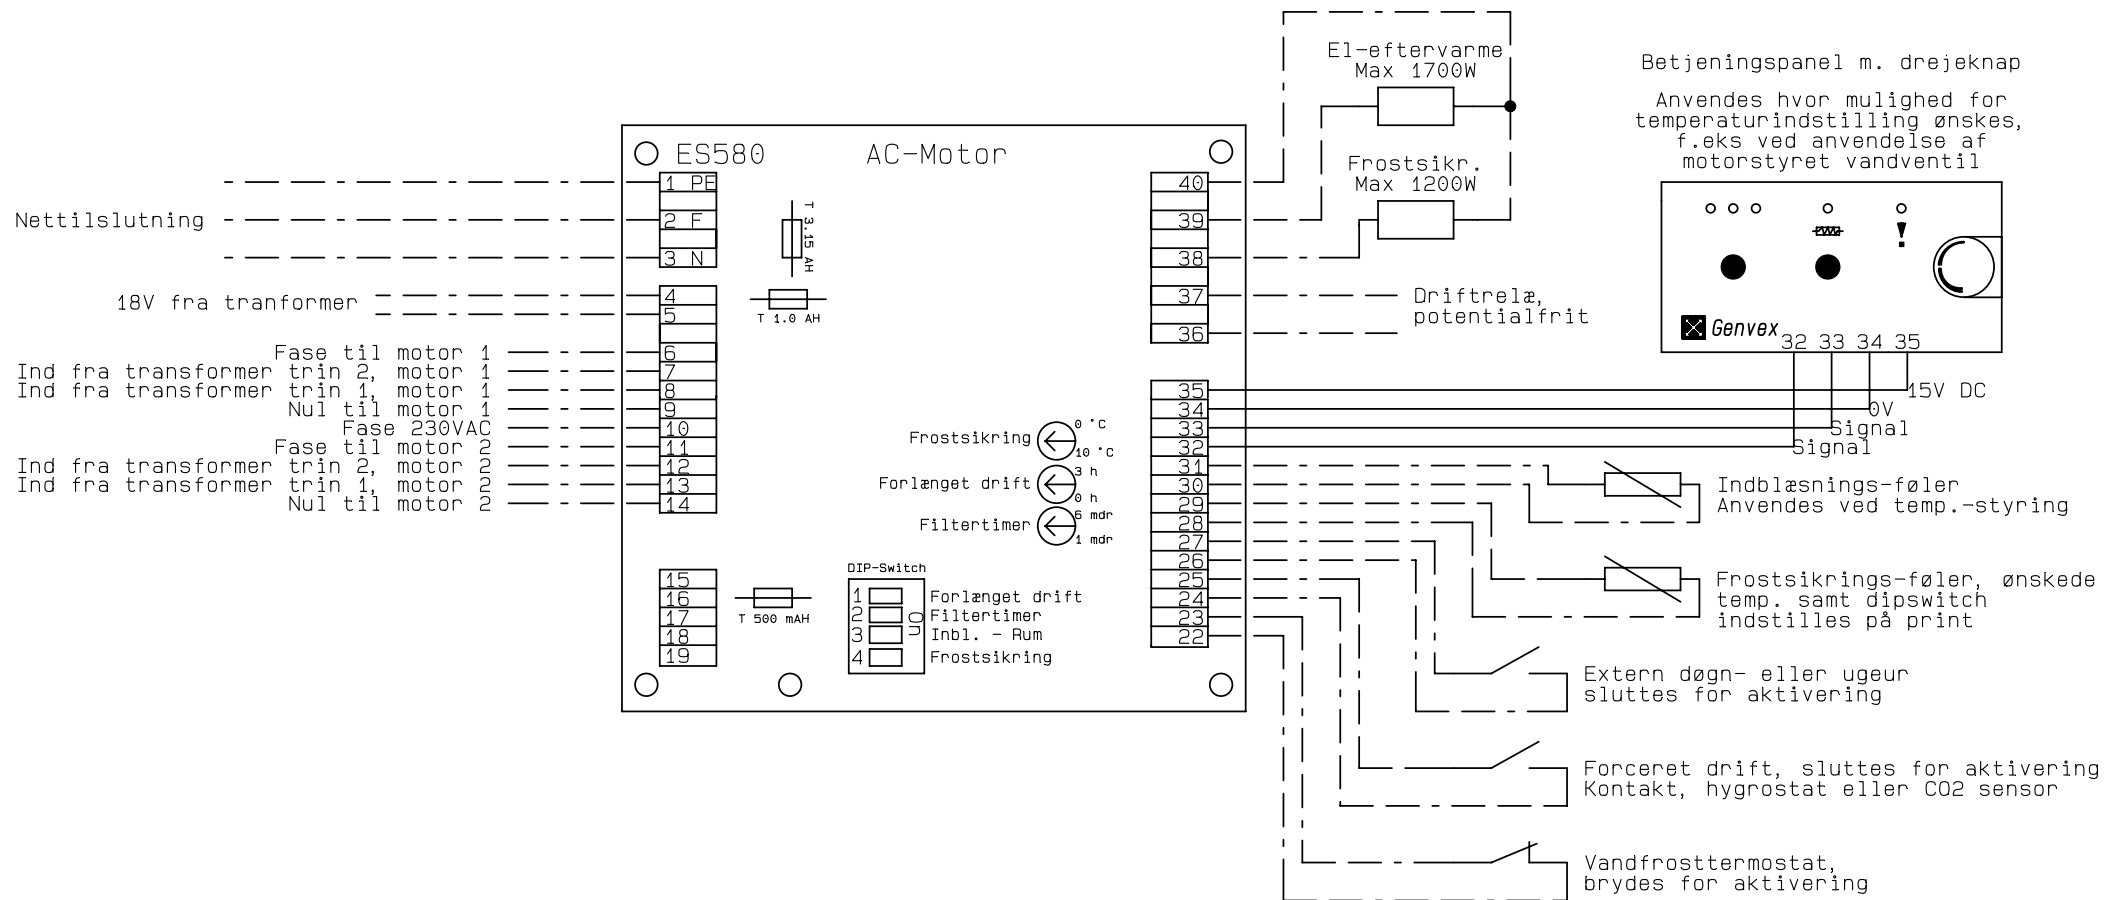

# Tilslutnings-diagram

## Nettilslutning + Fjernbetjening

Nettilslutning 230VAC, 50Hz, 3,0A  
 Skal ekstrabeskyttes  
 foreskriftsmæssigt

Kunde:	Type: GE 890 AC	Serie:
Deres ref.:	Genvex ref.: BRS/brs	
Konstrukt.:: KS	Ordre nr.:	Rev.:: 26-06-01
	Dato: 18-01-20	Side: 2 af 5

# Trafo + Ventilatorer

Udsugning = Rød ledning  
 Indblæsning = Rosa ledning

U: 1x230VAC, 50Hz, P: 300W, 1, 31A N: 2050o/m

Kunde:	Type: GE 890 AC		Serie:
Deres ref.:	Genvex ref.: BRS/brs		
Konstrukt.: KS	Ordre nr.:	Rev.: 26-06-01	Dato: 18-01-20
			Side: 3 af 5

## Tilslutningsmuligheder for ES580

Kunde:	Type: GE 890 AC		Serie:
Deres ref.:	Genvex ref.: BRS/brs		
Konstrukt.: KS	Ordre nr.:	Rev.: 26-06-01	Dato: 18-01-20
			Side: 4 af 5

Tilslutning af By-pass +  
Motorventil til vandeftervarmeblade