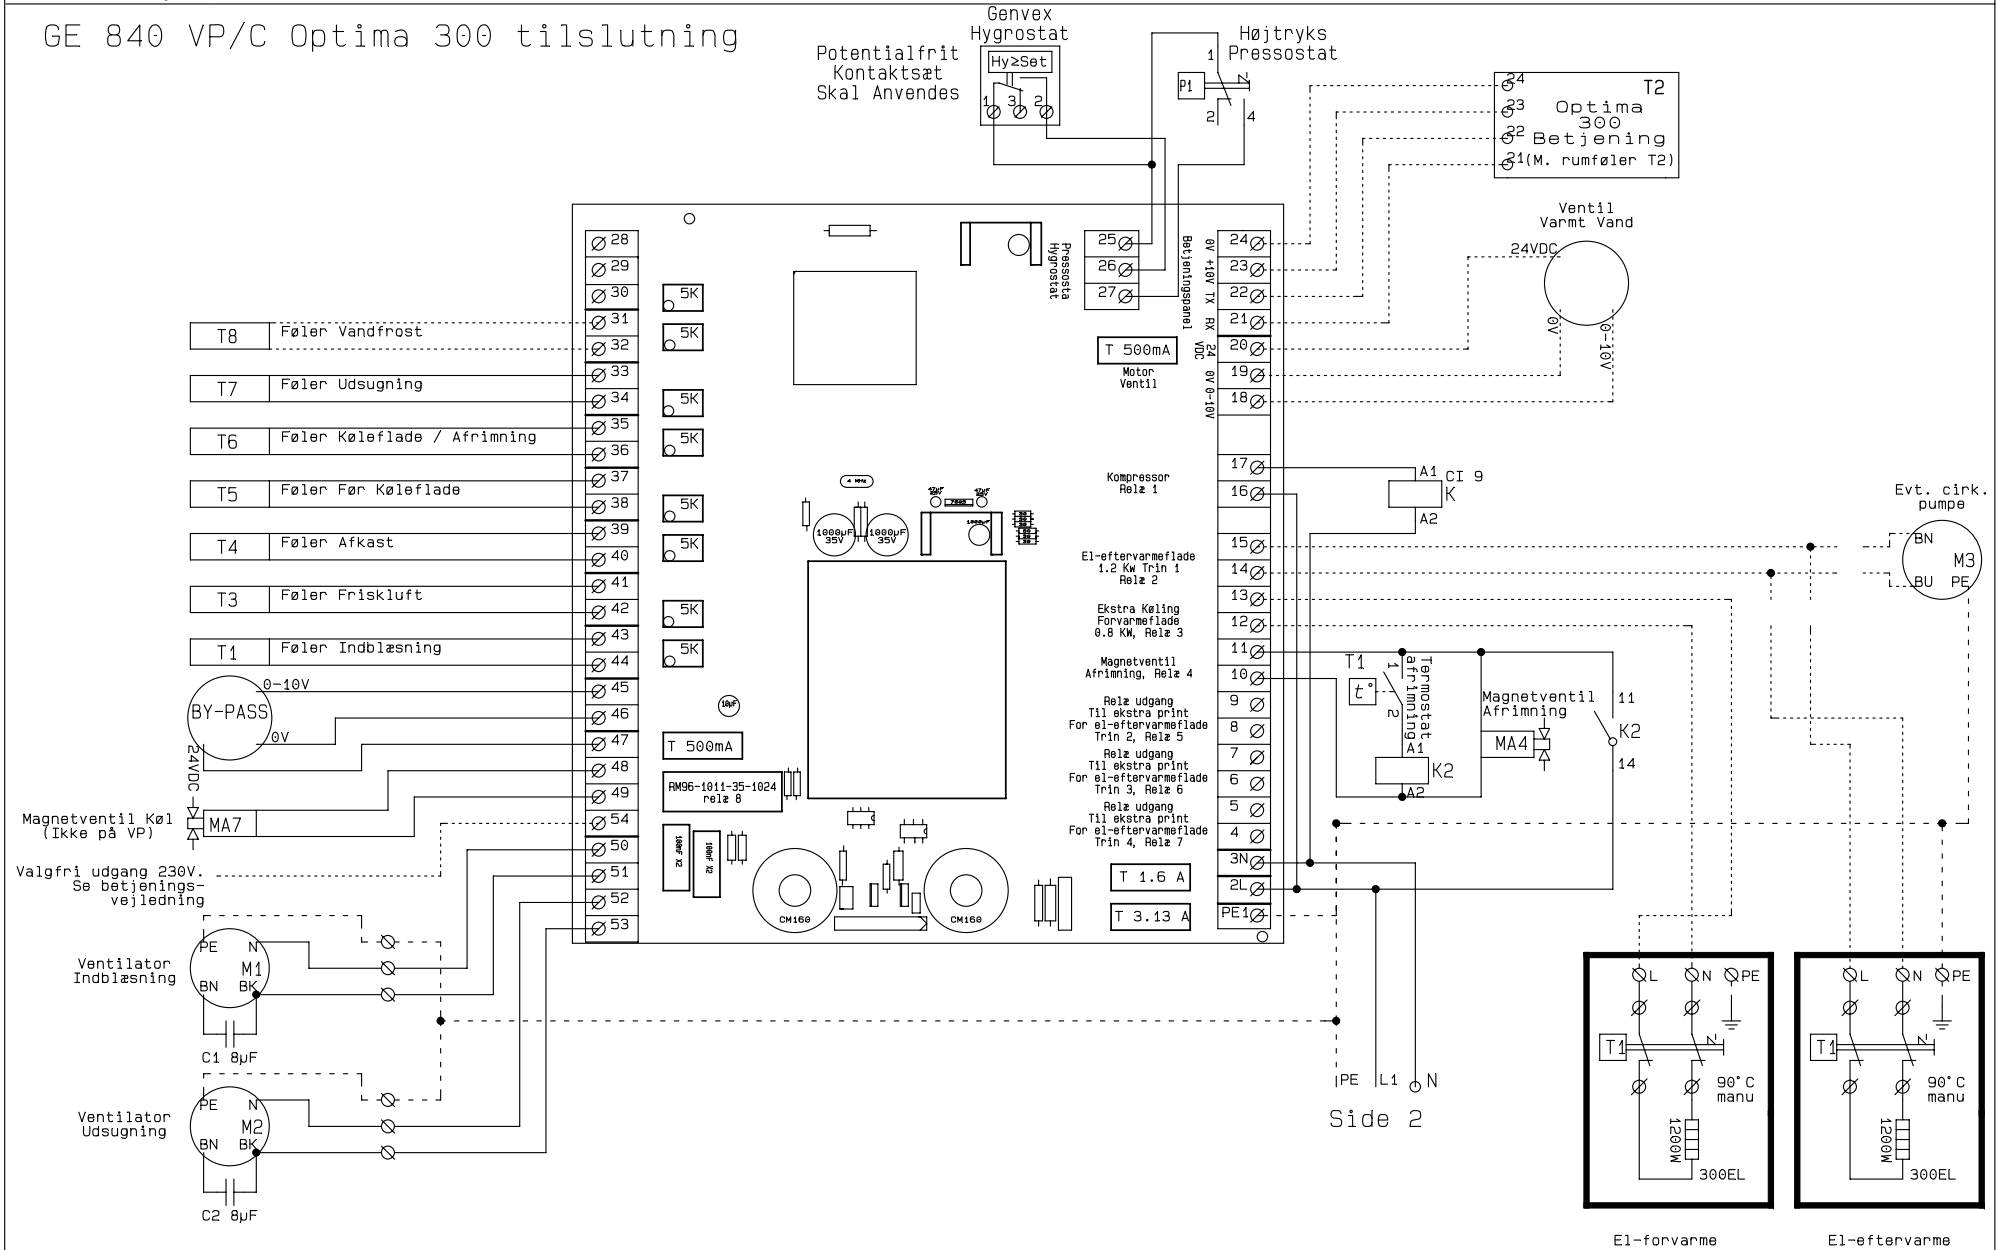

GE 840 VP/C Optima 300 tilslutning

Kunde:	Type:	Serie:
Deres ref.:	Vores ref.:	
Konstrukt.:MSN/	Ordre nr.:	Rev.:
	Dato:18-01-20	Side:1 af 2

Nettilslutning
 1x230VAC, 50Hz
 MAX FORSIKRING 16A
 Skal Jordforbindes forskriftmæssigt.