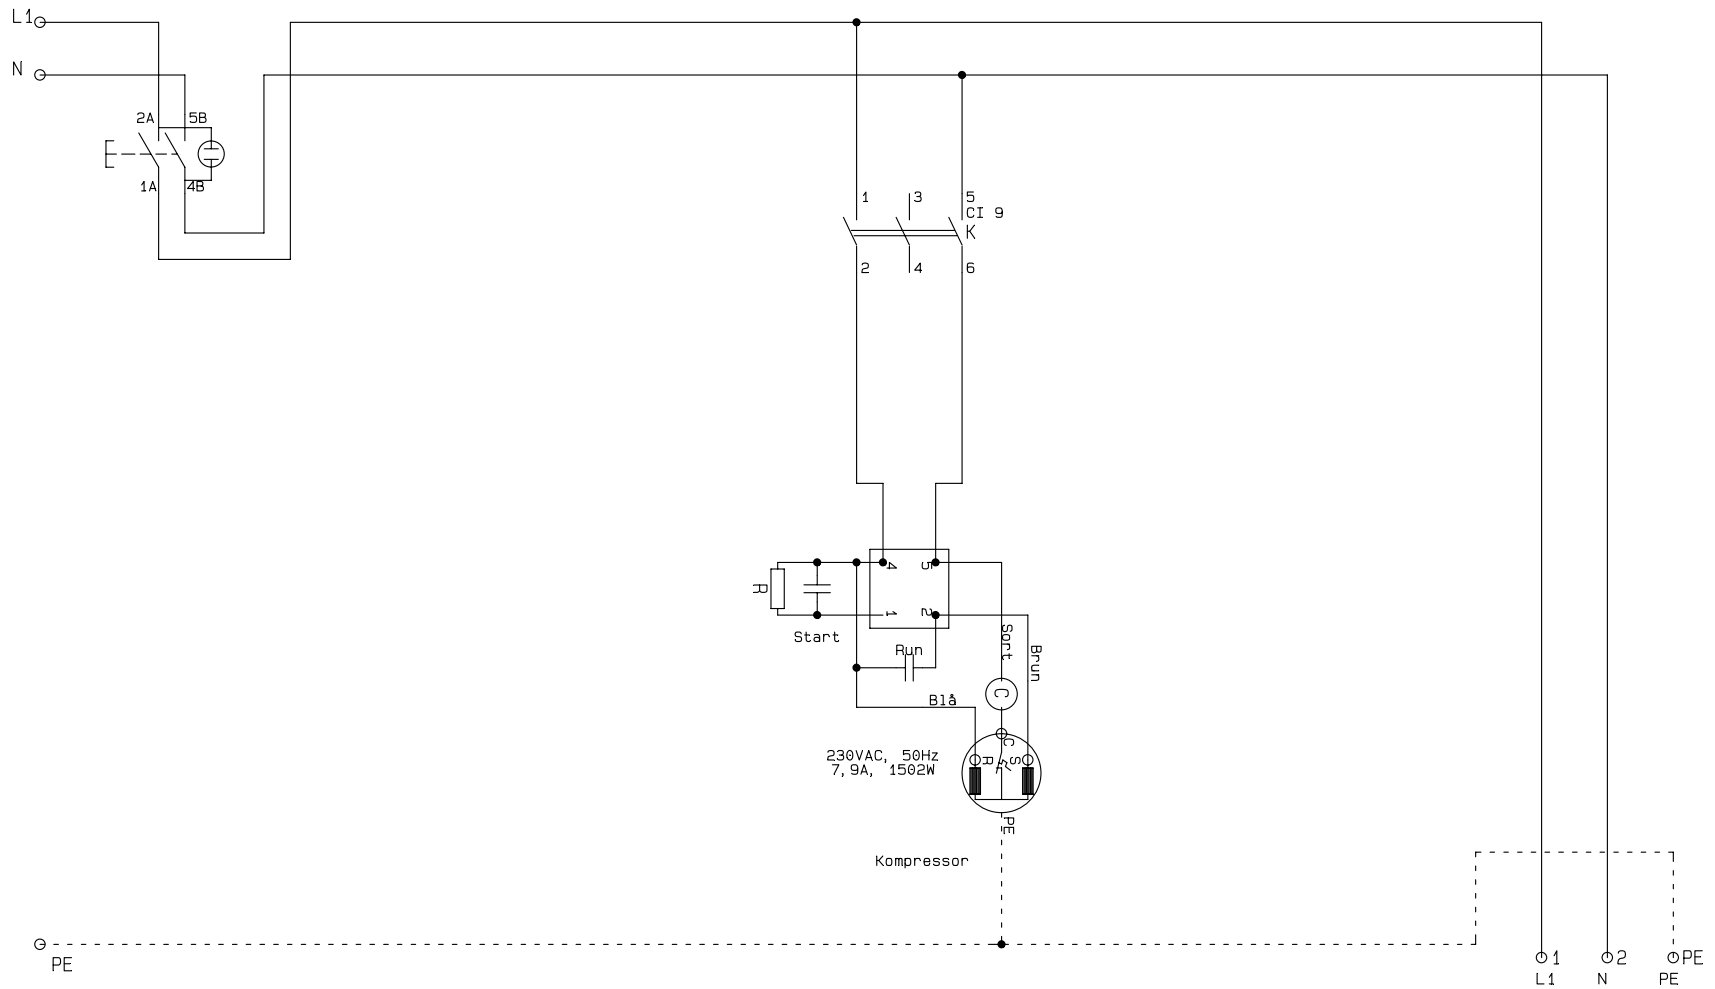

GE 840 VP/C Optima 300 tilslutning

Kunde:	Type:	Serie:
Deres ref.:	Vores ref.:	
Konstrukt.:MSN/	Ordre nr.:	Rev.:
	Dato:18-01-20	Side:1 af 2

Nettilslutning
 1x230VAC, 50Hz
 MAX FORSIKRING 16A
 Skal Jordforbindes forskriftmæssigt.