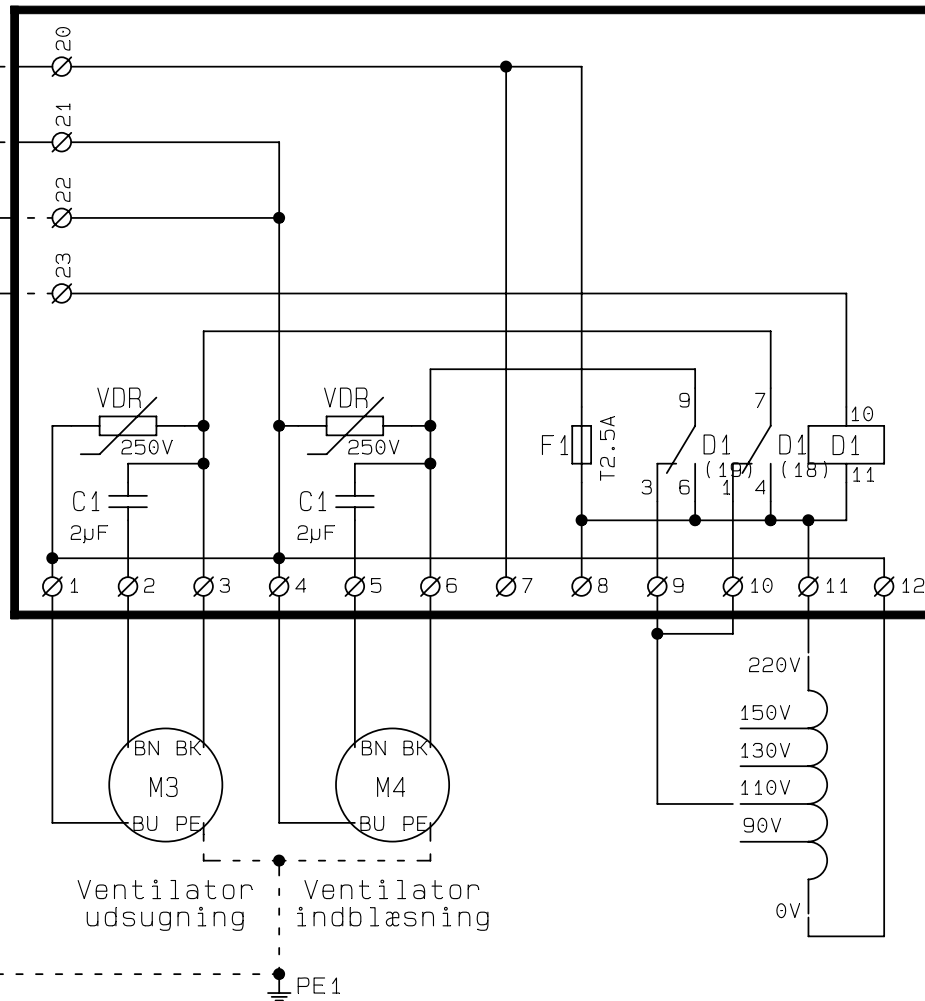

U: 1x230V, 50Hz
I: 0.6A
L N PE

Afbryder,
sluttet=
høj hastighed

Kunde:	Type: GE 250		Serie:
Deres ref.:	Genvex ref.:		
Konstrukt.:: MSN	Ordre nr.:	Rev.:	Dato: 16-01-20 Side: 1 af 3

Montering af firetrinsomskifter

OBS! OBS!
VED MONTERING AF
4-TRINSOMSKIFTER
HUSK AT AFMONTER

HVID LEDNING.
KLEMME 9
PÅ PRINT & KLEMME
130V PÅ TRAFØ
LUS MELLEML. 9 & 10

MÅ IKKE AFMONTERES.