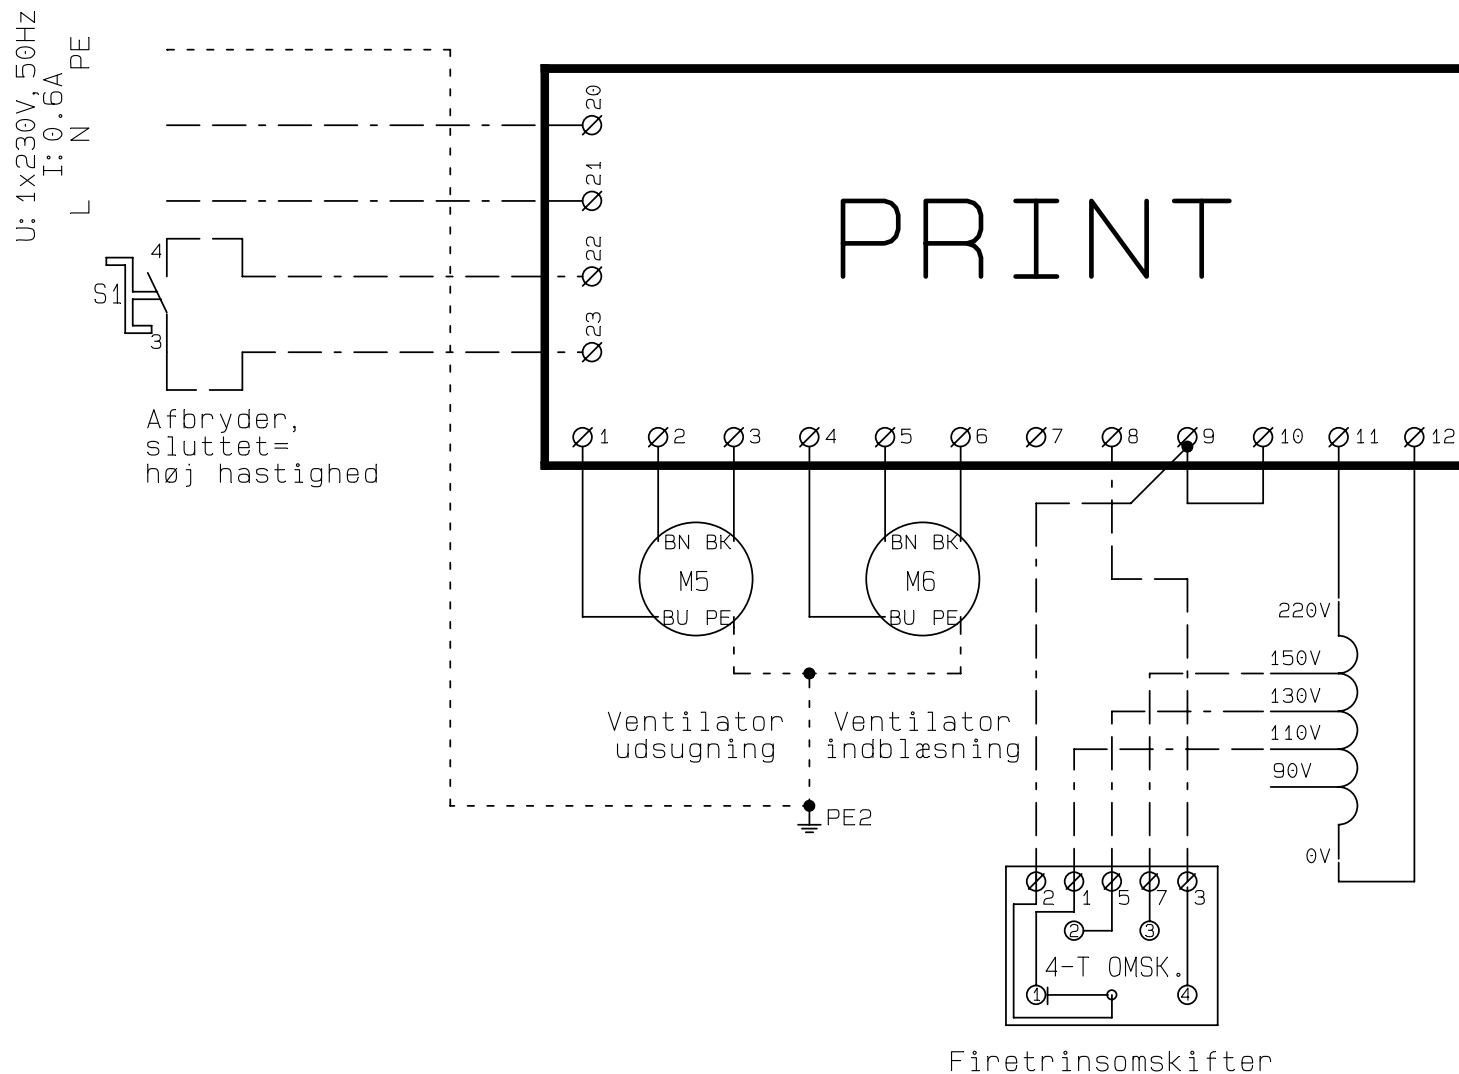

U: 1x230V, 50Hz
I: 0.6A
L N PE

Afbryder,
sluttet=
høj hastighed

Kunde:	Type: GE 250		Serie:
Deres ref.:	Genvex ref.:		
Konstrukt.:: MSN	Ordre nr.:	Rev.:	Dato: 16-01-20 Side: 1 af 3

Montering af firetrinsomskifter

OBS! OBS!
VED MONTERING AF
4-TRINSOMSKIFTER
HUSK AT AFMONTER

HVID LEDNING.
KLEMME 9
PÅ PRINT & KLEMME
130V PÅ TRAFØ
LUS MELLEML. 9 & 10

MÅ IKKE AFMONTERES.