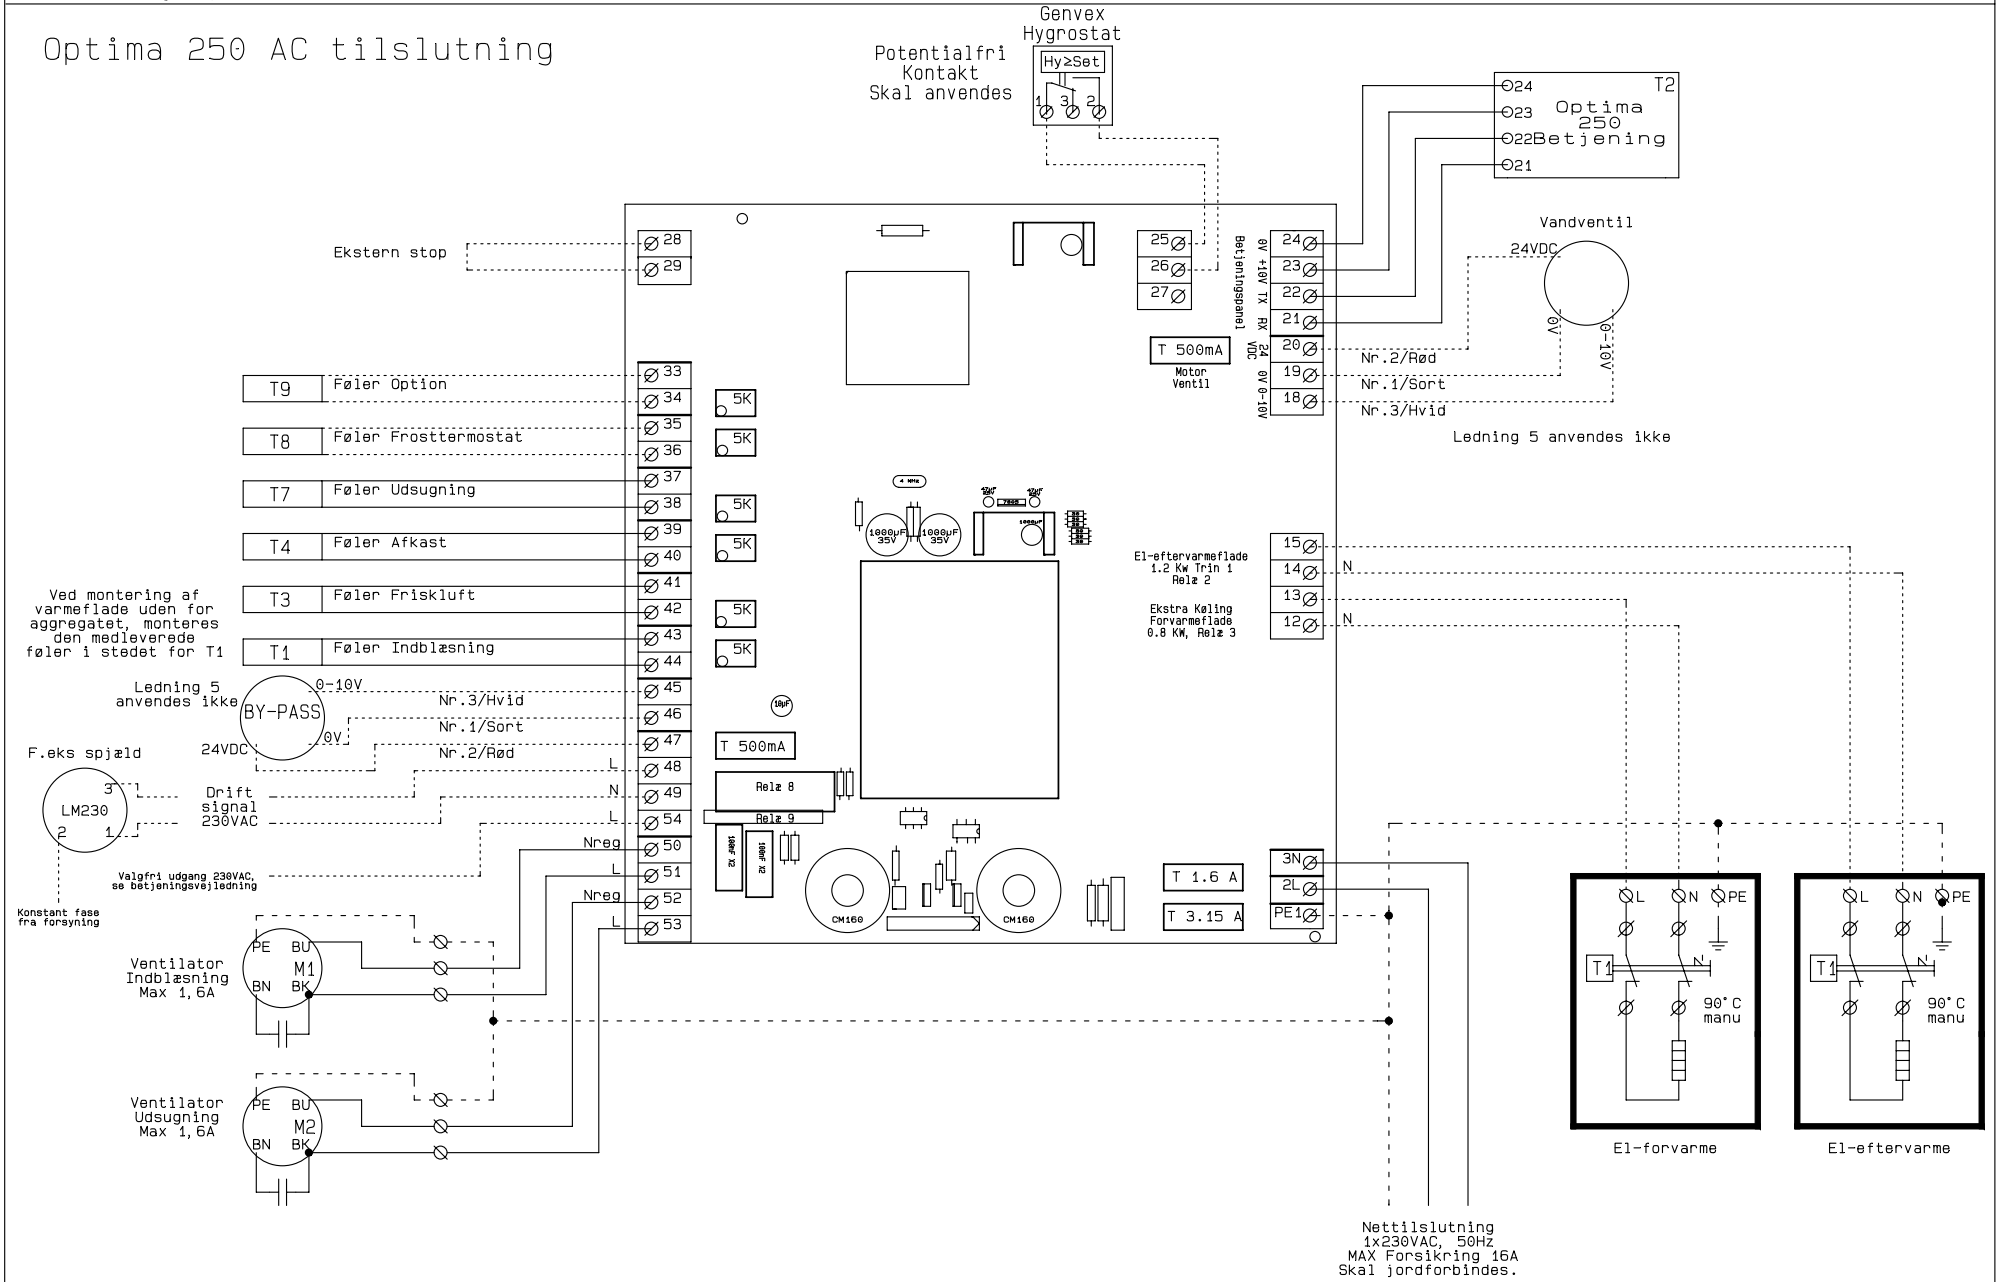

Optima 250 AC tilslutning

Kunde:	Type: Optima 250 AC tilslutning	Serie:
Deres ref.:	Vores ref.:	
Konstrukt.: KS	Ordre nr.:	Rev.: 21-10-03
	Dato: 18-01-20	Side: 1 af 1