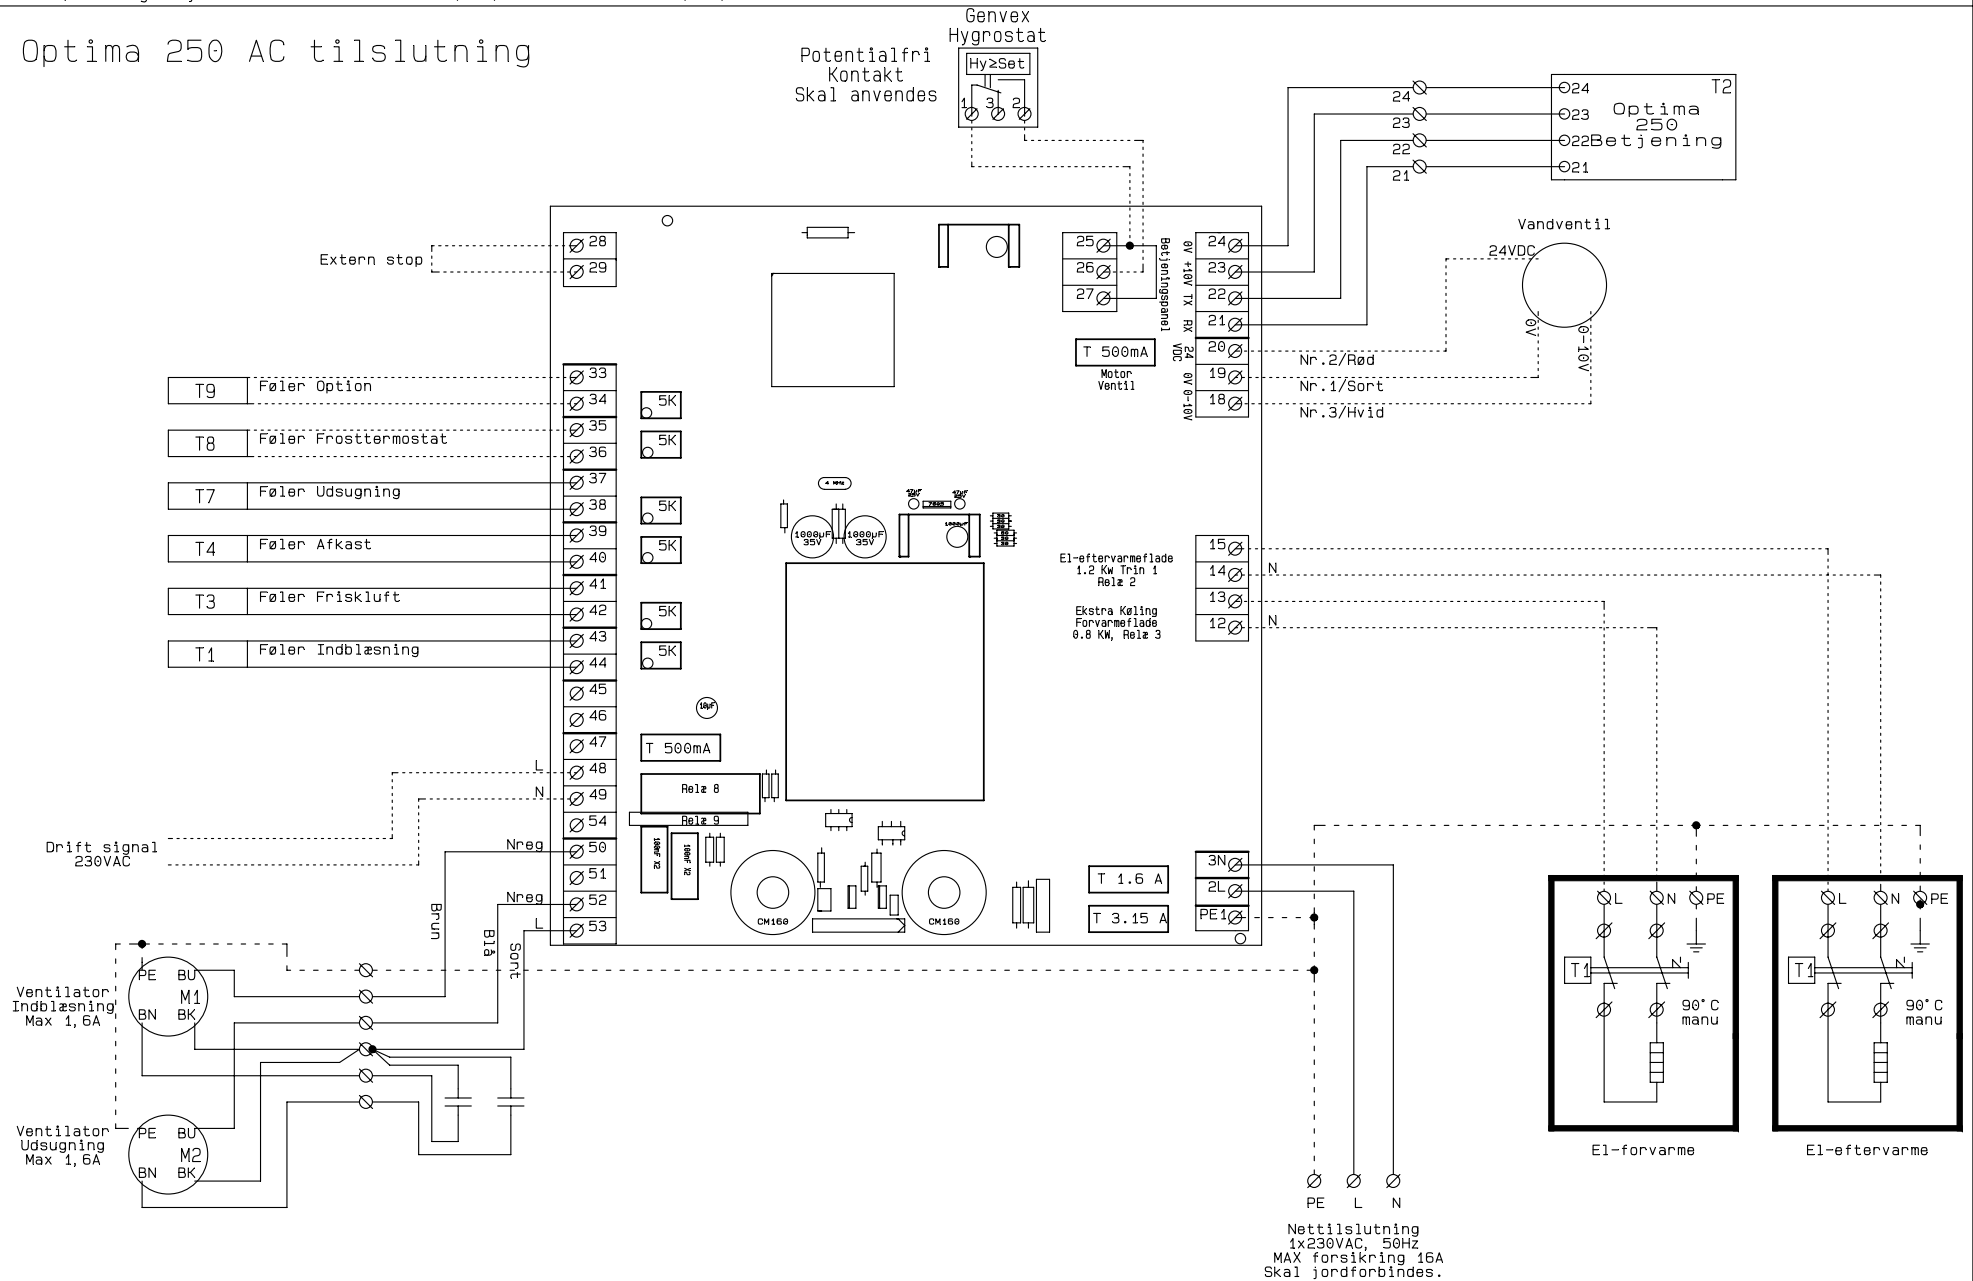

# Optima 250 AC tilslutning

Kunde:		Type:Optima 250 AC tilslutning		Serie:	
Deres ref.:		Vores ref.:			
Konstrukt.:KS	Ordre nr.:	Rev.:21-10-03	Dato:18-01-20	Side:1	af 1