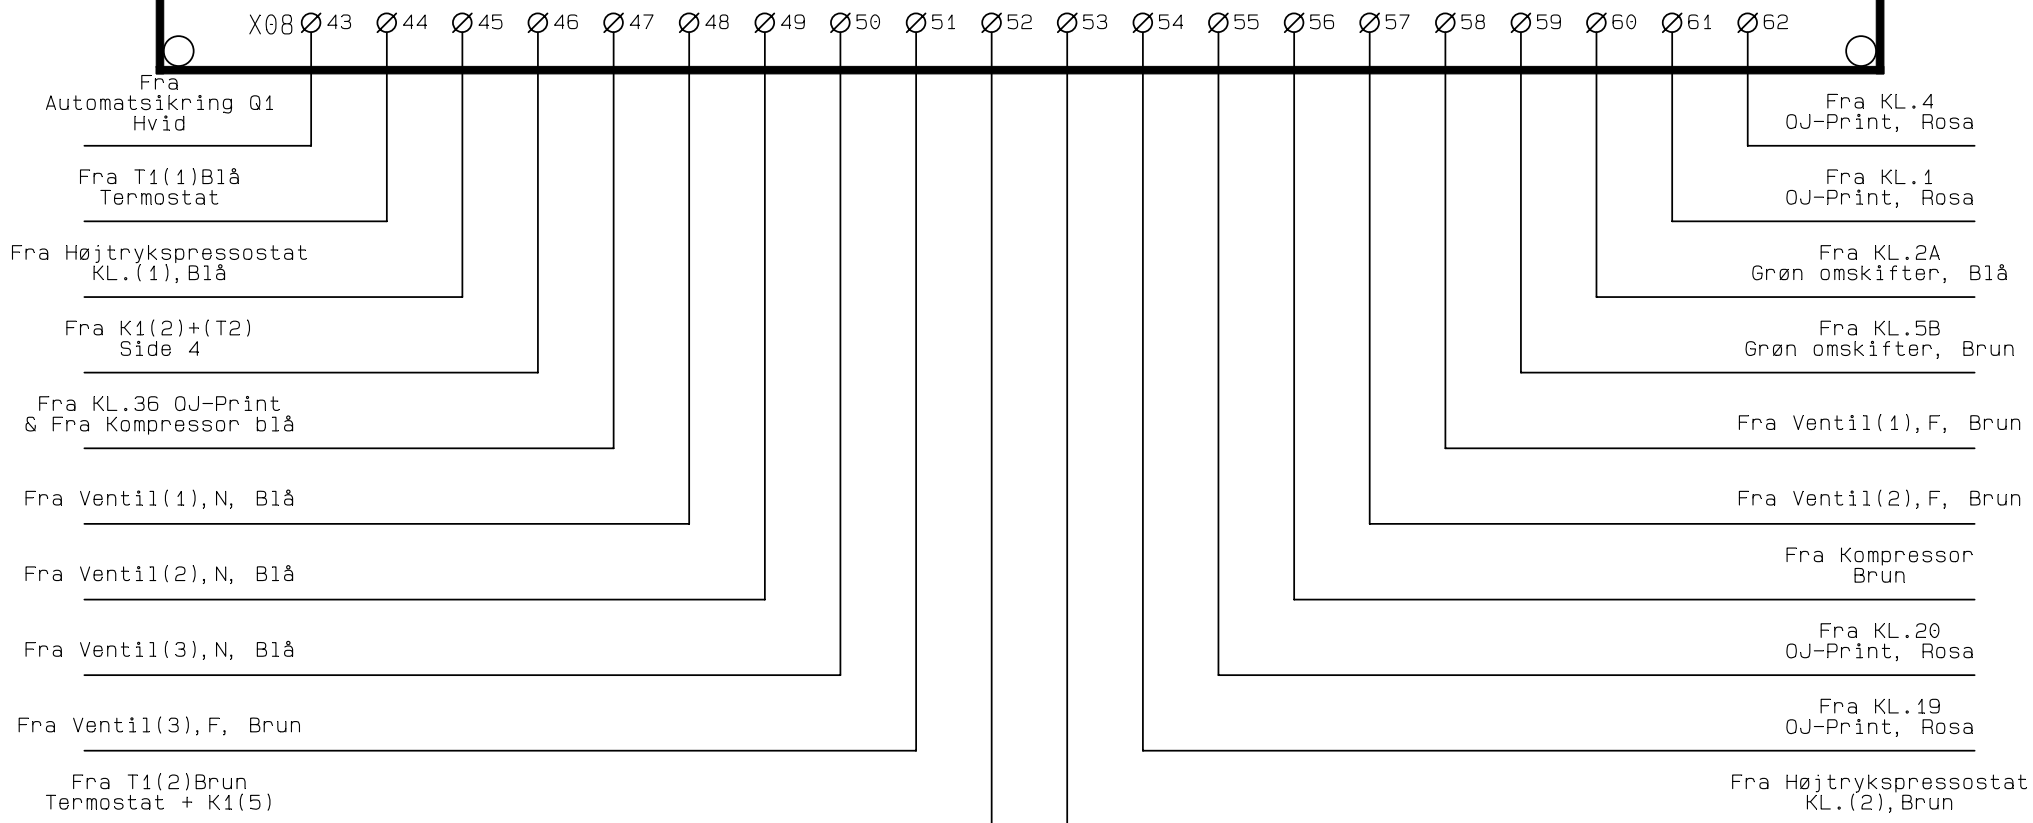

Dato : 16-01-20

konstr.:	Dato.	type	tegn
KS	16-01-2007	COMBI-99 S DK	
kunde		ordre	serie
projekt		sag	Side.
			1 af 4

GENVEX A/S
1999

RELÆ PRINT COMBI-99

Kunde:	Type: COMBI-99 S DK			Serie:
Deres ref.:	Genvex ref.:			
Konstrukt.::KS	Ordre nr.:	Rev.::20-06-02	Dato: 16-01-20	Side: 2 af 5

Ventil 3
Vand Opvarmning
Ventil 4
Afrimning

Kunde:		Type: COMBI-99 S DK		Serie:	
Deres ref.:		Genvex ref.:			
Konstrukt.:	KS	Ordre nr.:	Rev.:	20-06-02	Dato: 16-01-20
				Side: 3	af 5

RELÆ PRINT COMBI-99

Kunde:		Type: COMBI-99 S DK		Serie:	
Deres ref.:		Genvex ref.:			
Konstrukt.: KS		Ordre nr.:		Rev.: 20-06-02	
			Dato: 16-01-20		Side: 4 af 5