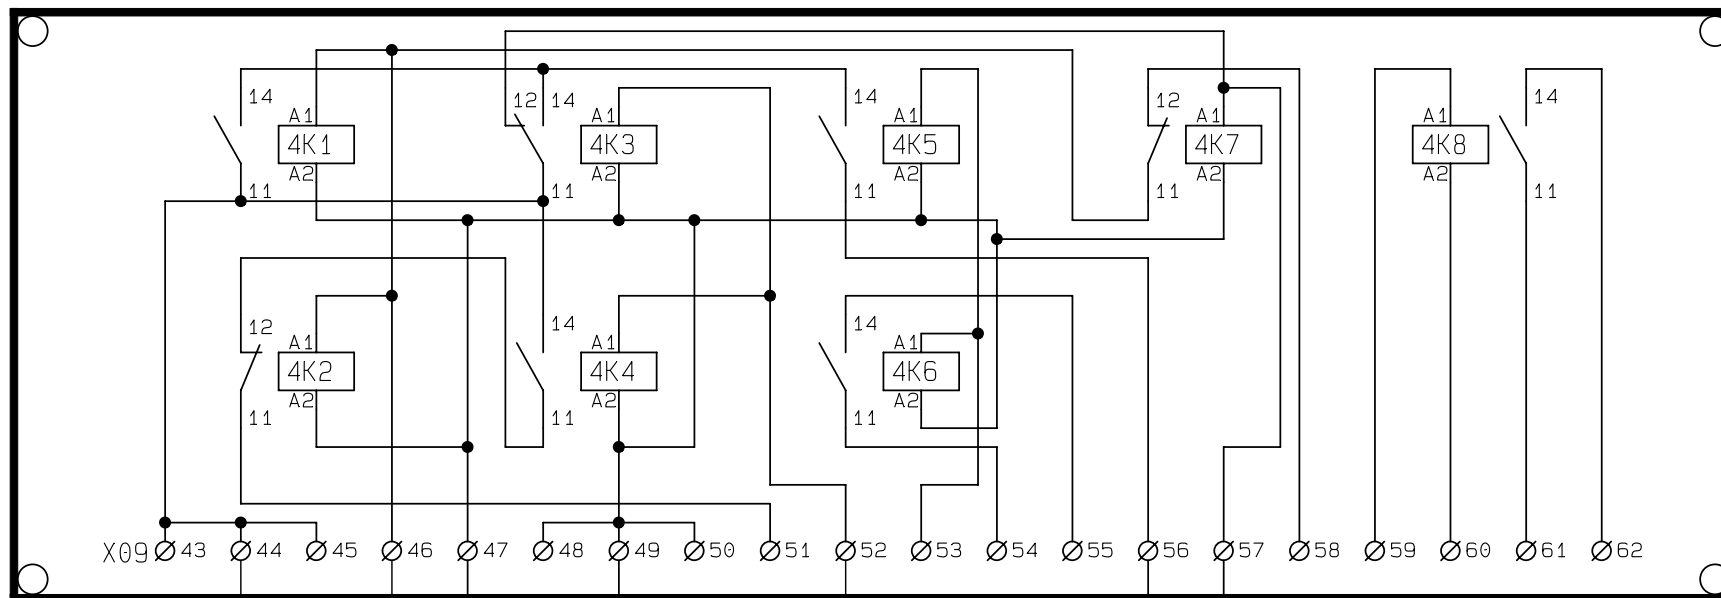

Ventil 3
Vand Opvarmning
Ventil 4
Afrimning

Kunde:		Type: COMBI-99 S DK		Serie:	
Deres ref.:		Genvex ref.:			
Konstrukt.:	KS	Ordre nr.:	Rev.:	20-06-02	Dato: 16-01-20
				Side: 3	af 5

RELÆ PRINT COMBI-99