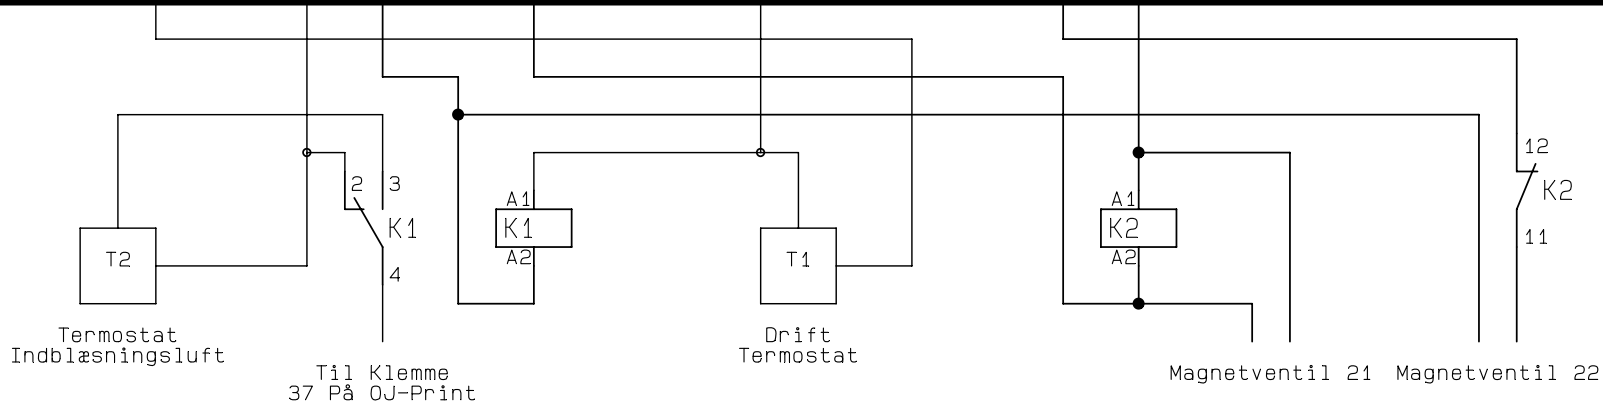

Se side 1
1
2

Brun

Blå

Elevarmeelement
start/stop
Lyser ved drift.

Overophedning 117° C
Termostat for el.patron
45° C

1200W

Varmeelement

Ventil 2
Rum Opvarmning
Ventil 1
Rum + Vand Opvarmning

Ventil 3
Vand Opvarmning
Ventil 4
Afrimning

Kunde:		Type: COMBI-99 S DK		Serie:	
Deres ref.:		Genvex ref.:			
Konstrukt.:	KS	Ordre nr.:	Rev.:	20-06-02	Dato: 16-01-20
				Side: 3	af 5

RELÆ PRINT COMBI-99