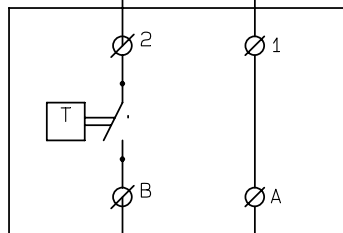

1200W

Varmeelement

Ventil 2
Rum Opvarmning
Ventil 1
Rum + Vand Opvarmning

Ventil 3
Vand Opvarmning
Ventil 4
Afrimning