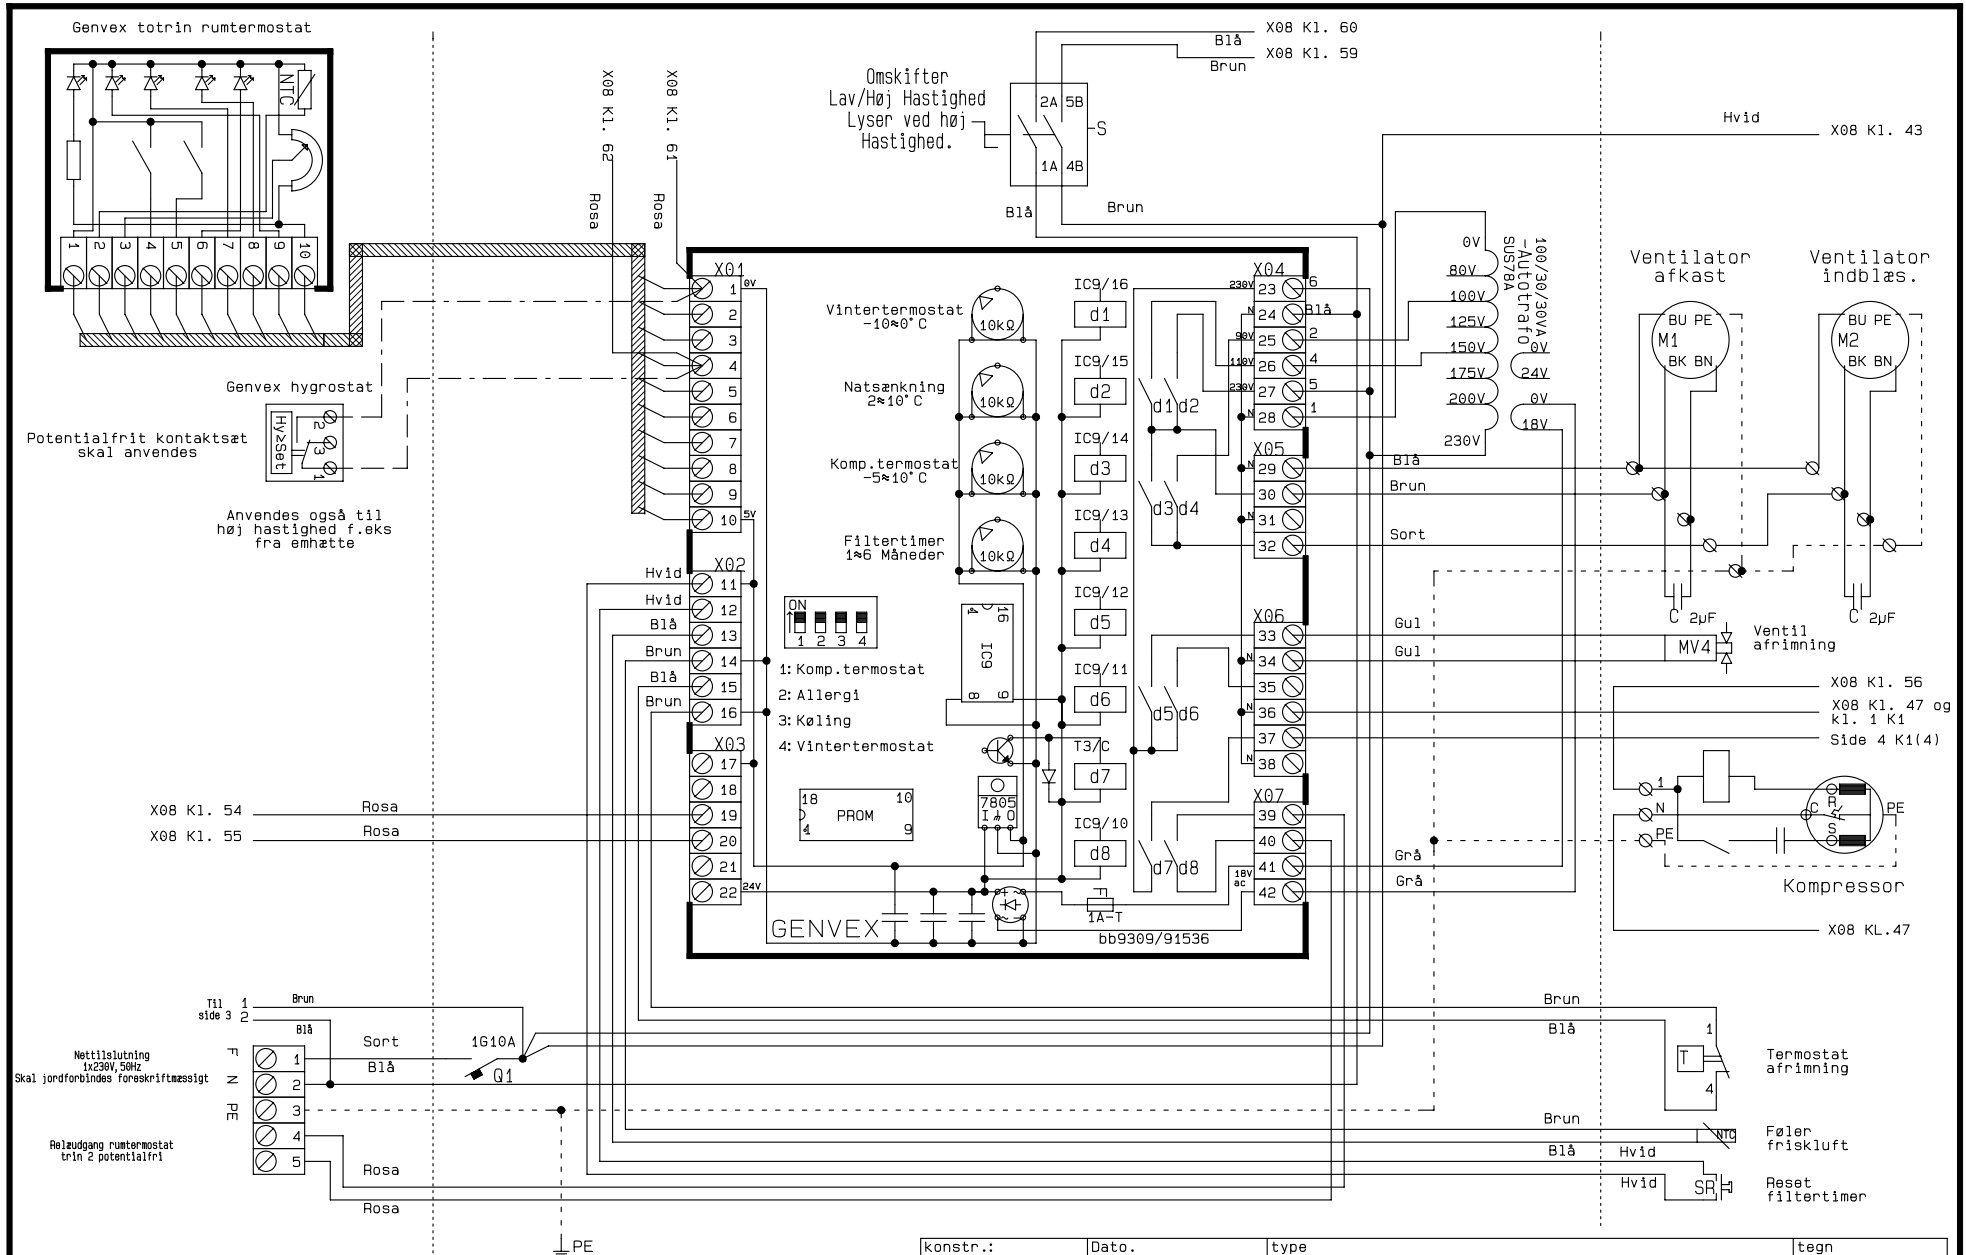

Kunde :

Ordre Nr. :

Type : COMBI-99 S DK

Serie nr. :

Genvex Ref.:

Deres ref. :

Konstruktør: KS

Rev. dato : 20-06-02

Dato : 16-01-20

konstr.:	Dato.	type	tegn
KS	16-01-2007	COMBI-99 S DK	
kunde		ordre	serie
projekt		sag	Side.
			1 af 4

GENVEX A/S
1999

RELÆ PRINT COMBI-99

Kunde:	Type: COMBI-99 S DK			Serie:
Deres ref.:	Genvex ref.:			
Konstrukt.::KS	Ordre nr.:	Rev.::20-06-02	Dato: 16-01-20	Side: 2 af 5