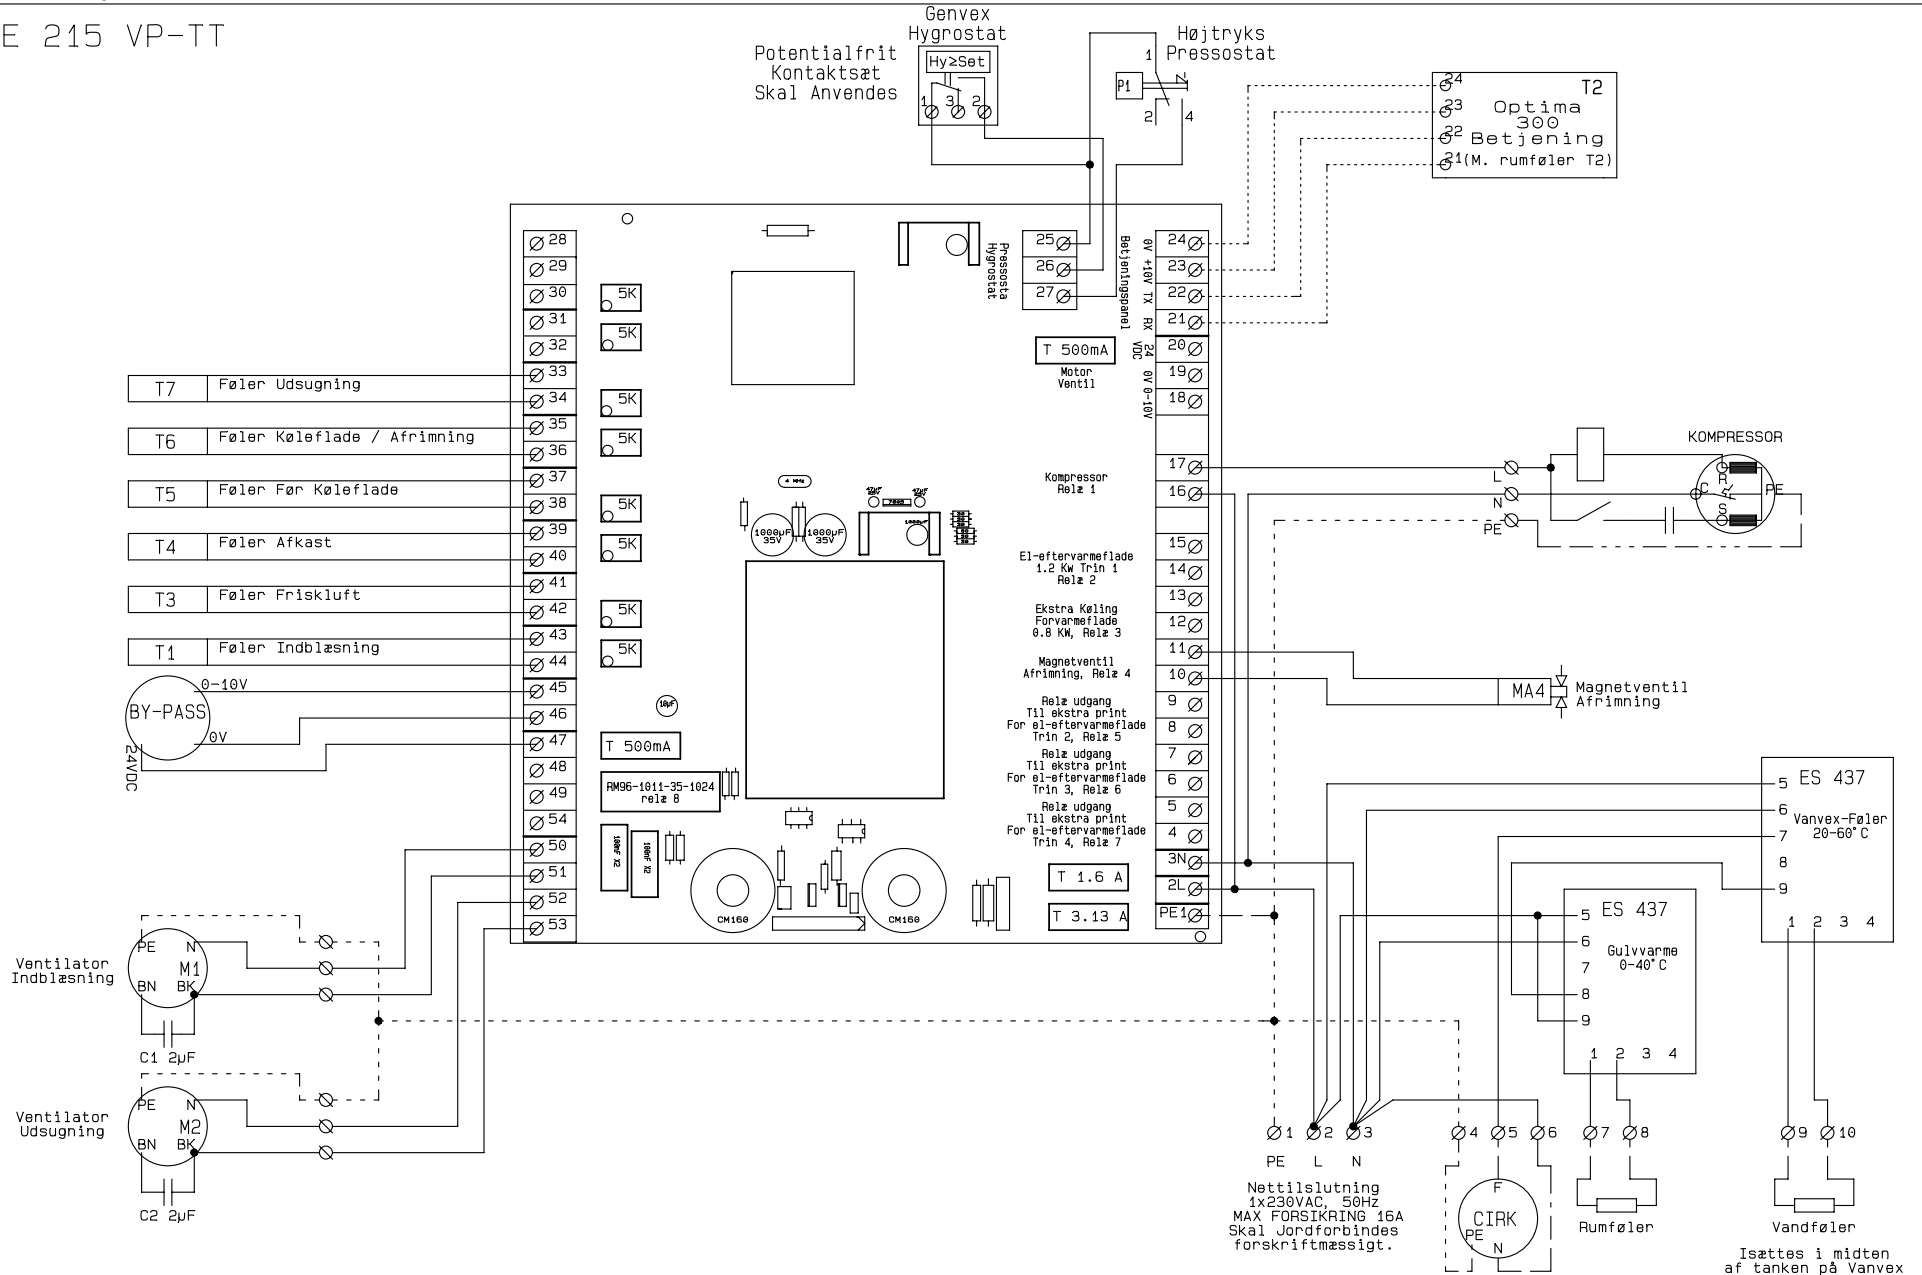

GE 215 VP-TT

Kunde:	Type:	Serie:
Deres ref.:		
Konstrukt.:MSN/	Ordre nr.:	Rev.:
	Dato:18-01-20	Side:1 af 1

Isættes i midten af tanken på Vanvex