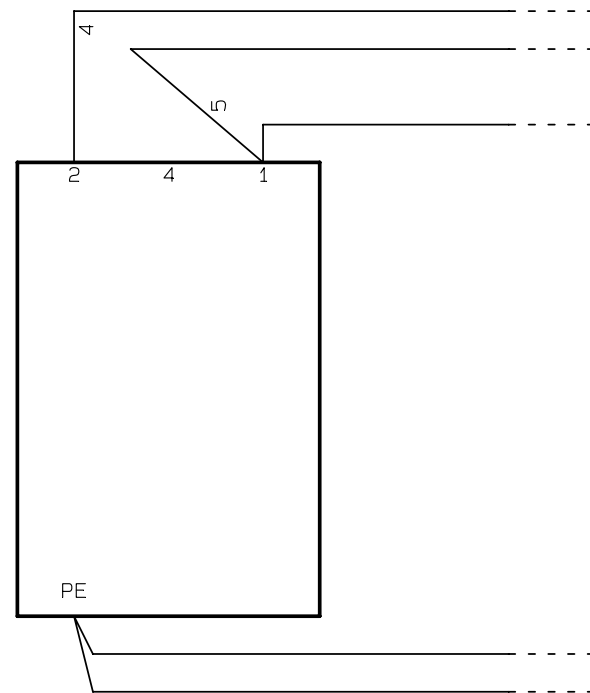

Konstant ventilator-drift

Drifttermostat

Kunde:		Type: Vanvex 290/185		Serie:	
Deres ref.:		Genvex ref.:			
Konstrukt.: KS	Ordre nr.:	Rev.: 04-11-02	Dato: 16-01-20	Side: 7 af 7