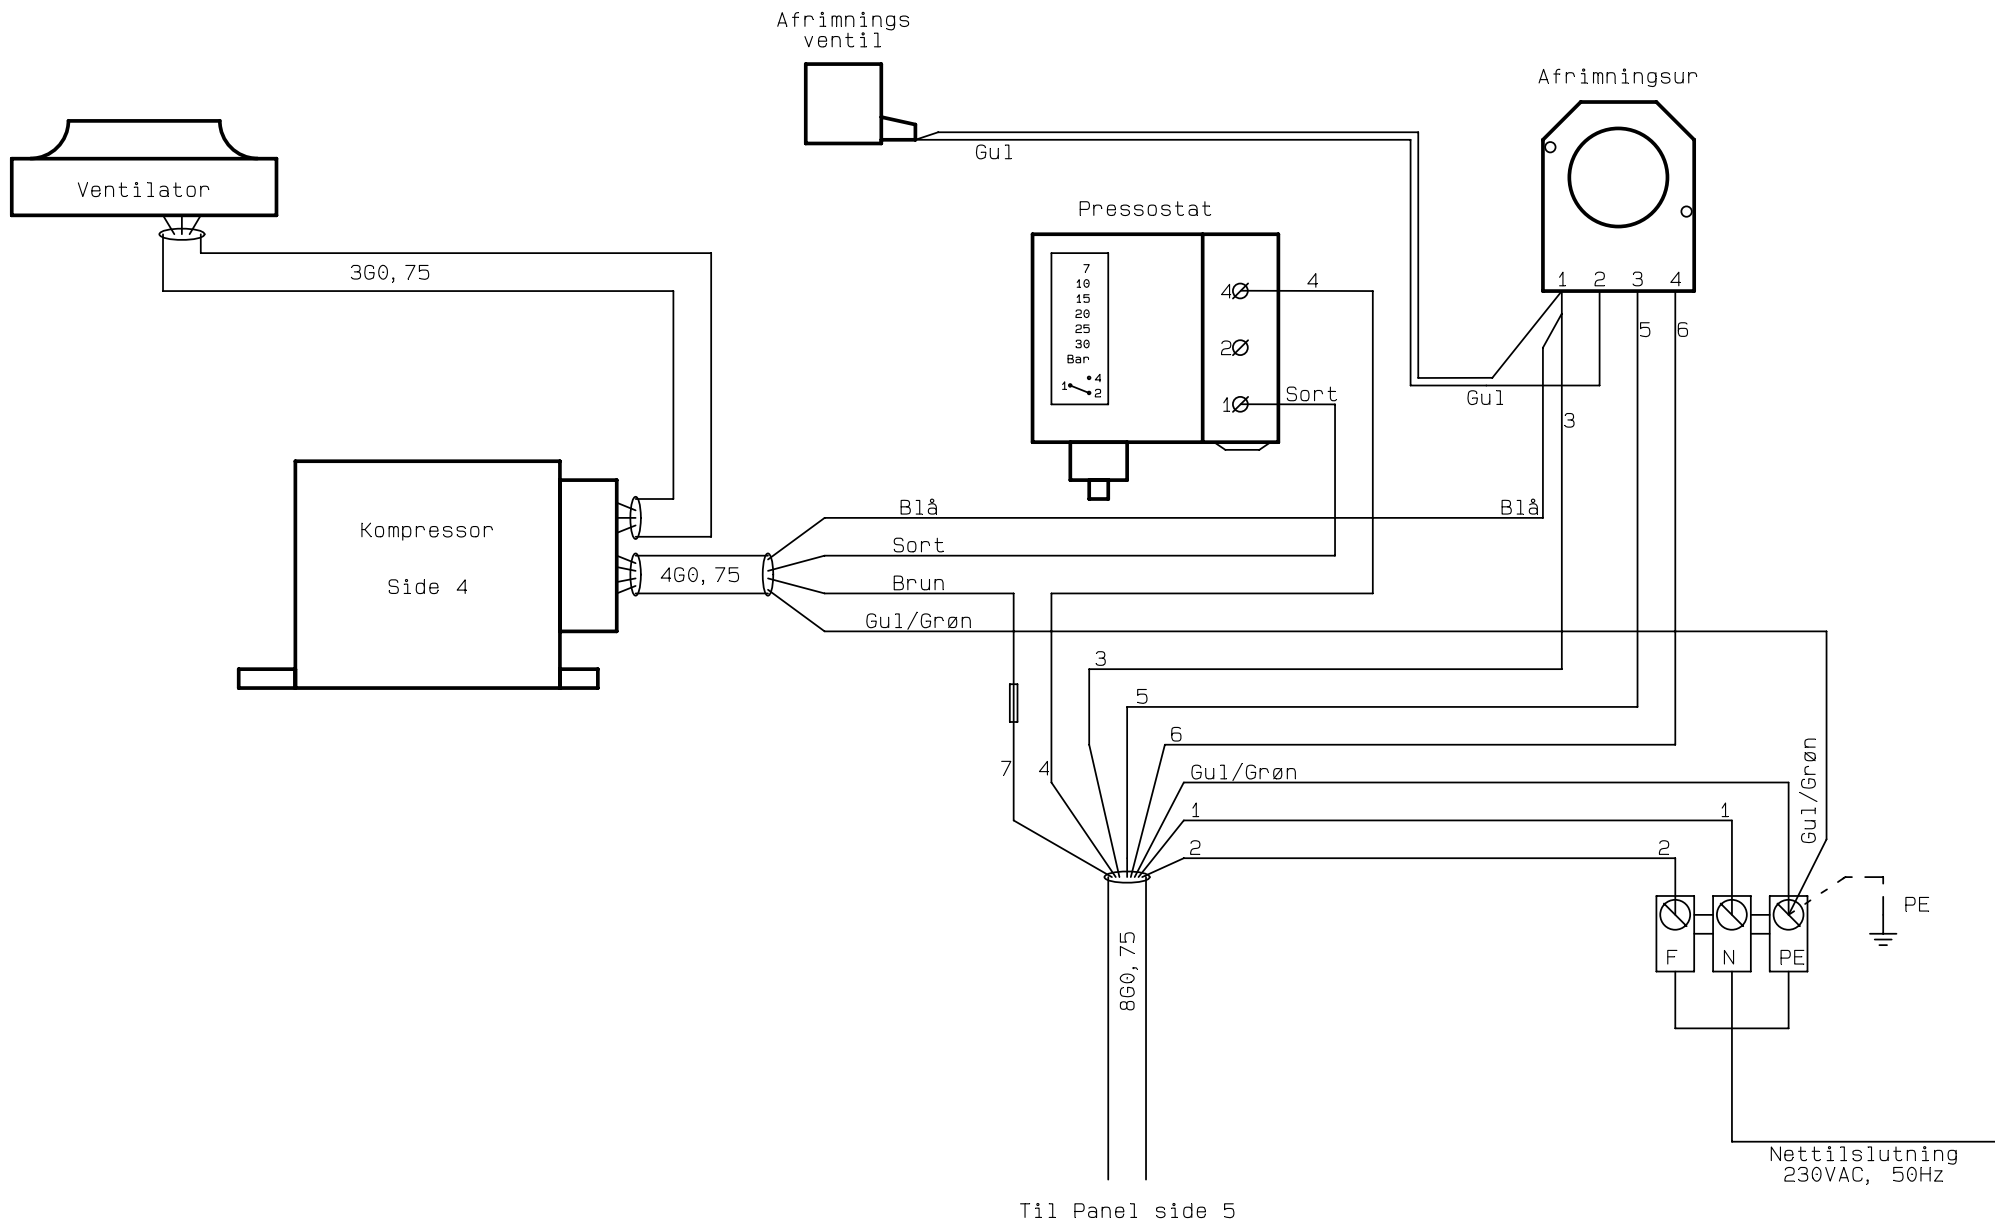

Kunde :

Ordre Nr. :

Type : Vanvex 290/185

Serie nr. :

Genvex Ref.:

Deres ref. :

Konstruktør: KS

Rev. dato : 04-11-02

Dato : 16-01-2007

Kunde:		Type: Vanvex 290/185		Serie:	
Deres ref.:		Genvex ref.:			
Konstrukt.: KS	Ordre nr.:	Rev.: 04-11-02	Dato: 16-01-20	Side: 3 af 7	

Kunde:	Type: Vanvex 290/185		Serie:
Deres ref.:	Genvex ref.:		
Konstrukt.:: KS	Ordre nr.:	Rev.:: 04-11-02	Dato: 16-01-20
			Side: 4 af 7

Kunde:		Type: Vanvex 290/185		Serie:	
Deres ref.:		Genvex ref.:			
Konstrukt.:	KS	Ordre nr.:		Rev.:	04-11-02
Dato:			16-01-20	Side: 5 af 7	

Fra Panel side 5

Termostat El-varme

Kunde:	Type: Vanvex 290/185		Serie:
Deres ref.:	Genvex ref.:		
Konstrukt.: KS	Ordre nr.:	Rev.: 04-11-02	Dato: 16-01-20
			Side: 6 af 7

Normal ventilator-drift

Drifttermostat

Konstant ventilator-drift

Drifttermostat

Kunde:		Type: Vanvex 290/185		Serie:	
Deres ref.:		Genvex ref.:			
Konstrukt.: KS	Ordre nr.:	Rev.: 04-11-02	Dato: 16-01-20	Side: 7 af 7	