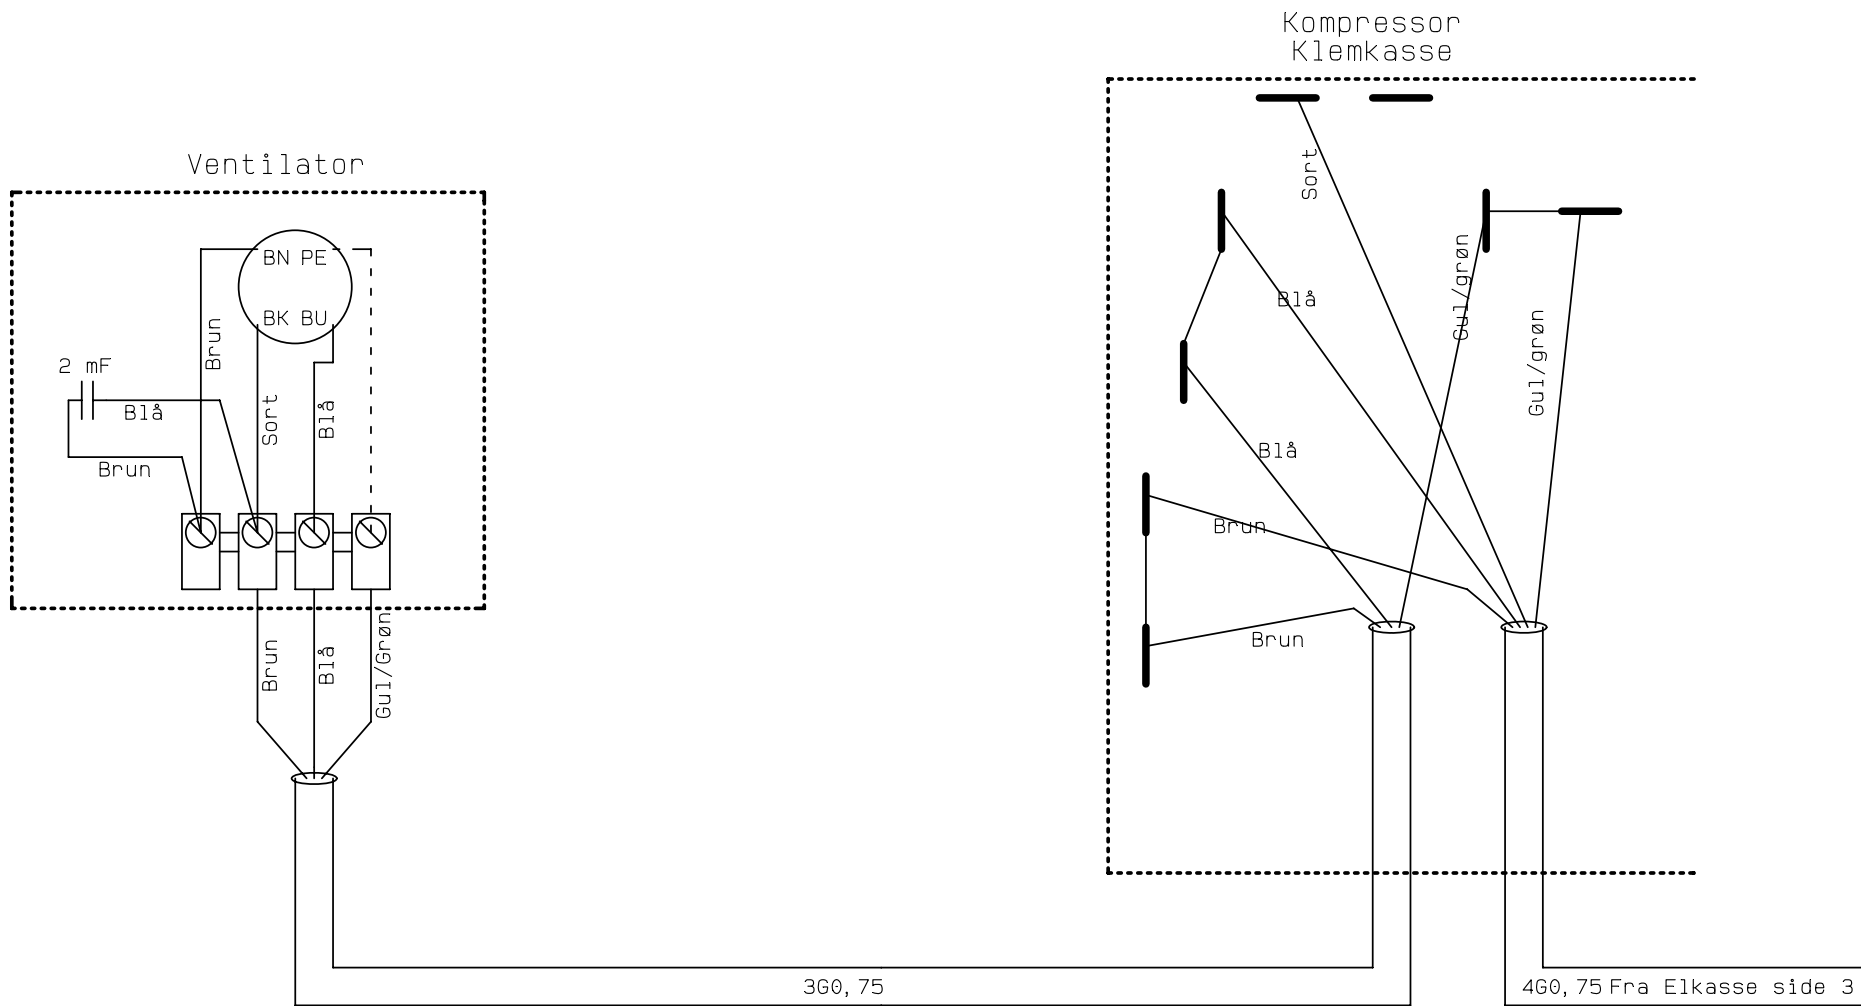

Kunde :

Ordre Nr. :

Type : Vanvex 290/185

Serie nr. :

Genvex Ref.:

Deres ref. :

Konstruktør: KS

Rev. dato : 04-11-02

Dato : 16-01-2007

Kunde:		Type: Vanvex 290/185		Serie:	
Deres ref.:		Genvex ref.:			
Konstrukt.: KS	Ordre nr.:	Rev.: 04-11-02	Dato: 16-01-20	Side: 3 af 7	

Kunde:	Type: Vanvex 290/185		Serie:
Deres ref.:	Genvex ref.:		
Konstrukt.:: KS	Ordre nr.:	Rev.:: 04-11-02	Dato: 16-01-20
			Side: 4 af 7

Kunde:		Type: Vanvex 290/185		Serie:	
Deres ref.:		Genvex ref.:			
Konstrukt.:	KS	Ordre nr.:		Rev.:	04-11-02
Dato:			16-01-20	Side: 5 af 7	

Fra Panel side 5

Termostat El-varme

Kunde:	Type: Vanvex 290/185		Serie:
Deres ref.:	Genvex ref.:		
Konstrukt.: KS	Ordre nr.:	Rev.: 04-11-02	Dato: 16-01-20
			Side: 6 af 7

Normal ventilator-drift

Drifttermostat

Konstant ventilator-drift

Drifttermostat

Kunde:		Type: Vanvex 290/185		Serie:	
Deres ref.:		Genvex ref.:			
Konstrukt.: KS	Ordre nr.:	Rev.: 04-11-02	Dato: 16-01-20	Side: 7 af 7	