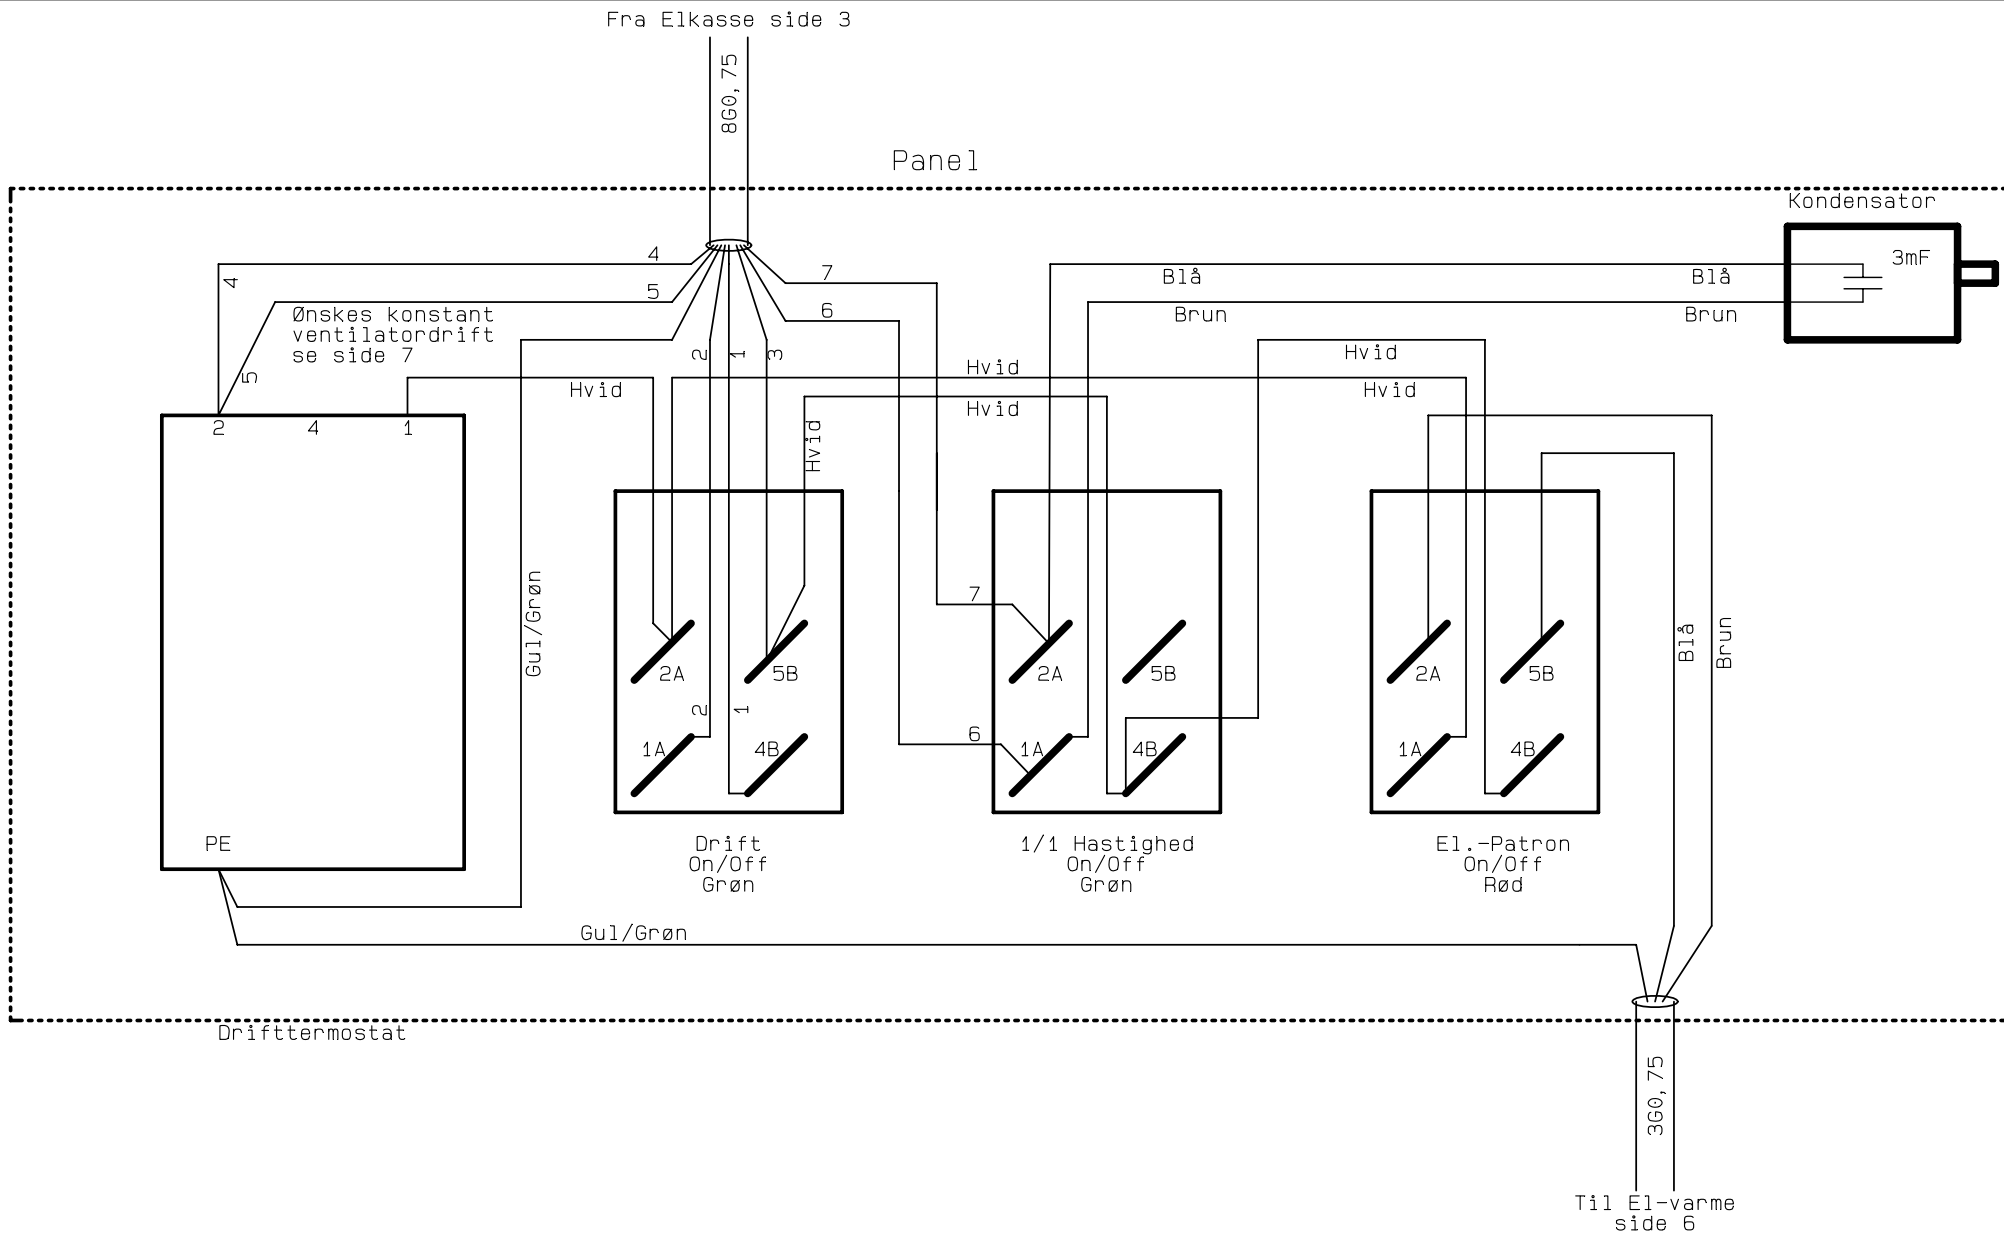

Kunde :

Ordre Nr. :

Type : Vanvex 290/185

Serie nr. :

Genvex Ref.:

Deres ref. :

Konstruktør: KS

Rev. dato : 04-11-02

Dato : 16-01-2007

Kunde:		Type: Vanvex 290/185		Serie:	
Deres ref.:		Genvex ref.:			
Konstrukt.: KS	Ordre nr.:	Rev.: 04-11-02	Dato: 16-01-20	Side: 3 af 7	

Kunde:	Type: Vanvex 290/185		Serie:
Deres ref.:	Genvex ref.:		
Konstrukt.:: KS	Ordre nr.:	Rev.:: 04-11-02	Dato: 16-01-20
			Side: 4 af 7

Kunde:		Type: Vanvex 290/185		Serie:	
Deres ref.:		Genvex ref.:			
Konstrukt.:	KS	Ordre nr.:		Rev.:	04-11-02
Dato:			16-01-20	Side: 5 af 7	

Fra Panel side 5

Termostat El-varme

Kunde:	Type: Vanvex 290/185		Serie:
Deres ref.:	Genvex ref.:		
Konstrukt.: KS	Ordre nr.:	Rev.: 04-11-02	Dato: 16-01-20
			Side: 6 af 7

Normal ventilator-drift

Drifttermostat

Konstant ventilator-drift

Drifttermostat

Kunde:		Type: Vanvex 290/185		Serie:	
Deres ref.:		Genvex ref.:			
Konstrukt.: KS	Ordre nr.:	Rev.: 04-11-02	Dato: 16-01-20	Side: 7 af 7	