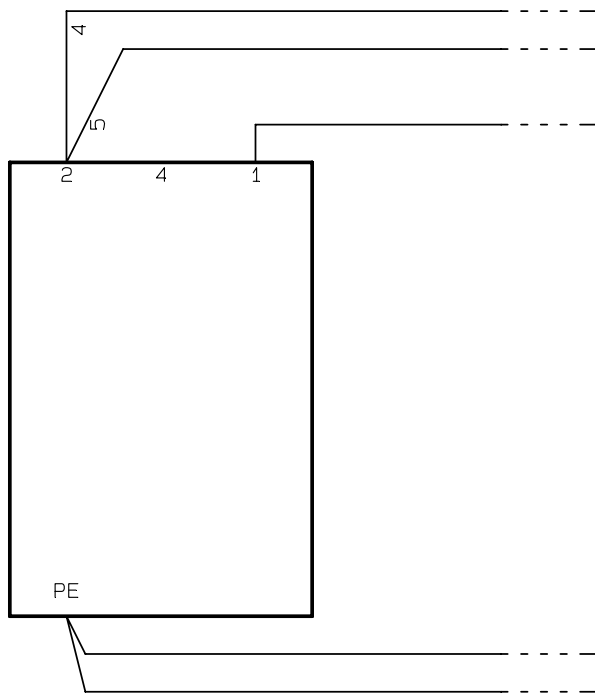

Normal ventilator-drift

Drifttermostat