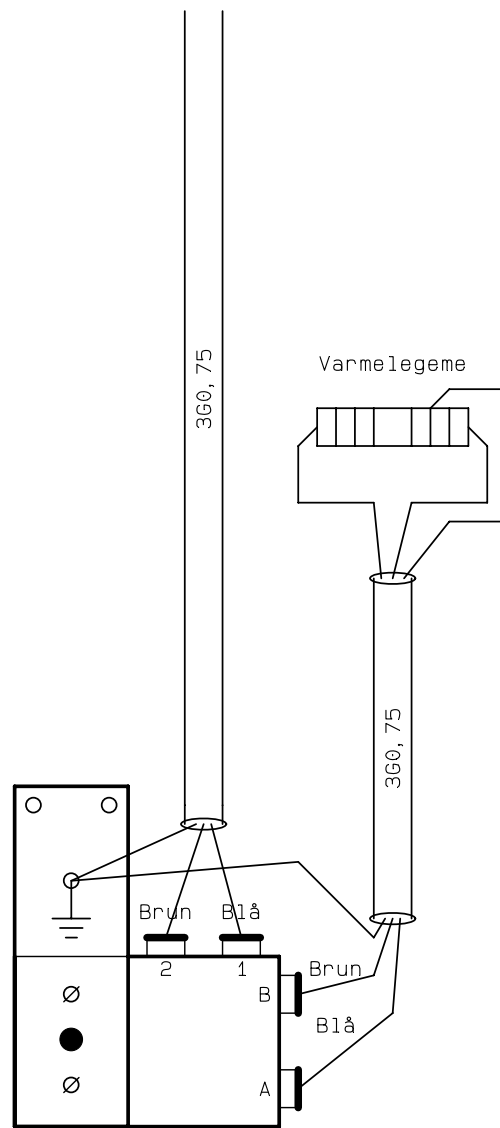

Kunde :

Ordre Nr. :

Type : Vanvex 290/185

Serie nr. :

Genvex Ref.:

Deres ref. :

Konstruktør: KS

Rev. dato : 04-11-02

Dato : 16-01-2007

Kunde:		Type: Vanvex 290/185		Serie:	
Deres ref.:		Genvex ref.:			
Konstrukt.: KS	Ordre nr.:	Rev.: 04-11-02	Dato: 16-01-20	Side: 3 af 7	

Kunde:	Type: Vanvex 290/185		Serie:
Deres ref.:	Genvex ref.:		
Konstrukt.:: KS	Ordre nr.:	Rev.:: 04-11-02	Dato: 16-01-20
			Side: 4 af 7

Kunde:		Type: Vanvex 290/185		Serie:	
Deres ref.:		Genvex ref.:			
Konstrukt.:	KS	Ordre nr.:		Rev.:	04-11-02
Dato:			16-01-20	Side: 5 af 7	

Fra Panel side 5

Termostat El-varme

Kunde:	Type: Vanvex 290/185		Serie:
Deres ref.:	Genvex ref.:		
Konstrukt.: KS	Ordre nr.:	Rev.: 04-11-02	Dato: 16-01-20
			Side: 6 af 7

Normal ventilator-drift

Drifttermostat

Konstant ventilator-drift

Drifttermostat

Kunde:		Type: Vanvex 290/185		Serie:	
Deres ref.:		Genvex ref.:			
Konstrukt.: KS	Ordre nr.:	Rev.: 04-11-02	Dato: 16-01-20	Side: 7 af 7	