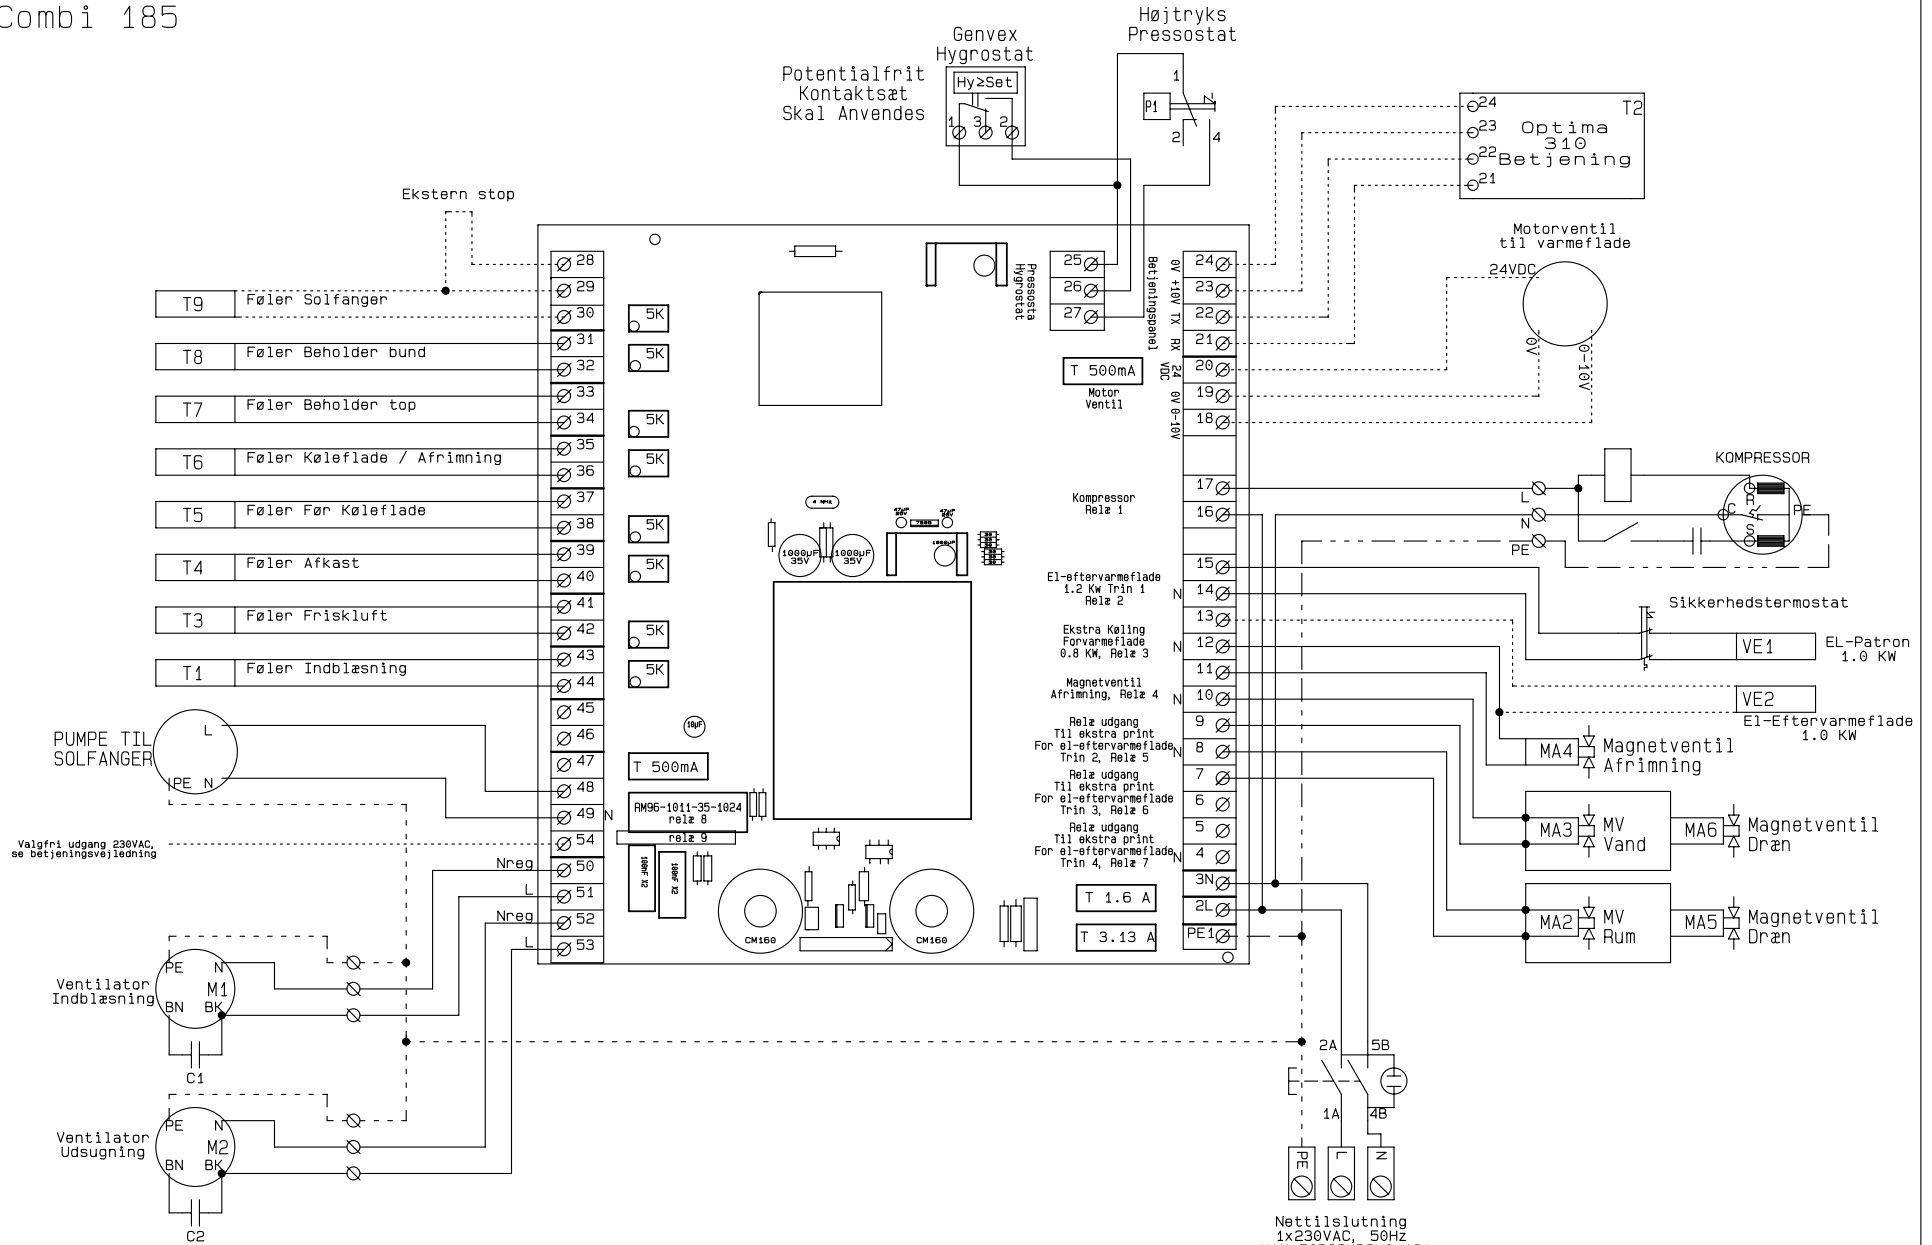

Combi 185

Nettilslutning
1x230VAC, 50Hz
MAX FORSIKRING 16A
Skal Jordforbindes forskriftsmæssigt.

	Kunde:		Type: Combi 185		Serie:	
	Deres ref.:		Vores ref.:			
	Konstrukt.: KS	Ordre nr.:	Rev.:	Dato: 16-01-20	Side: 1	af 1