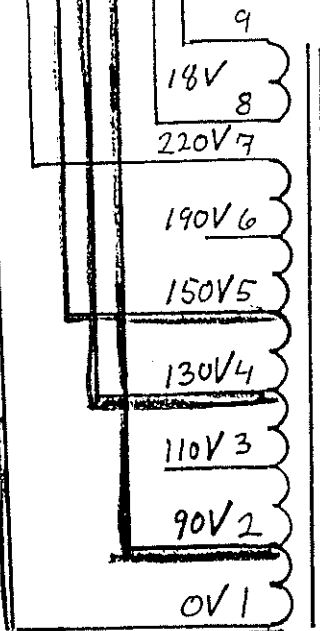

GE 300 S

Kabel 12x0,5+skærm

V indbl.

V udsugn.

35 sort
34 brun
29 blå

36 sort
37 brun
29 blå

A Net 220v+jord
B 300 EL. eftervarme
C Til emhætte

Träfo 063204
Nortra 17519