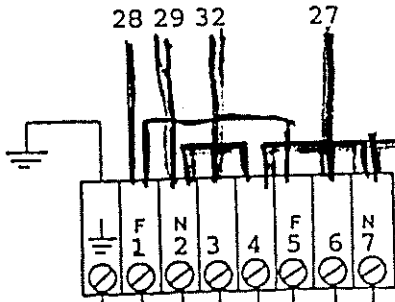

GE 300 S

Kabel 12x0,5+skærm

V indbl.

V udsugn.

35 sort
34 brun
29 blå

36 sort
37 brun
29 blå

A Net 220v+jord
B 300 EL. eftervarme
C Til emhætte

Träfo 063204
Nortra 17519