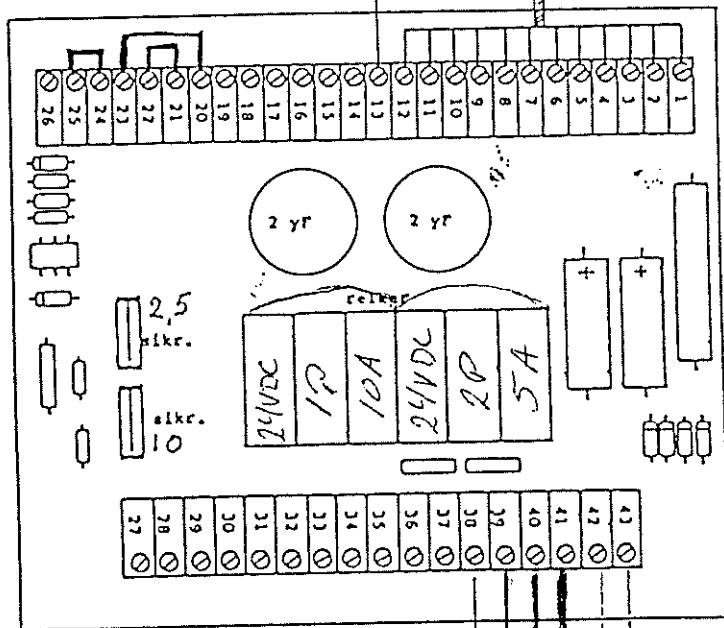

GE 300 S

Kabel 12x0,5+skærm

V indbl.

V udsugn.

35 sort
34 brun
29 blå

36 sort
37 brun
29 blå

A Net 220v+jord
B 300 EL. eftervarme
C Til emhætte

Träfo 063204
Nortra 17519