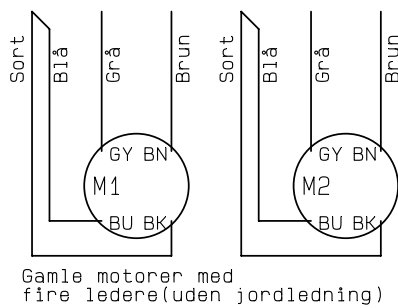

Netilgang  
 U: 1x230V, 50Hz  
 I: 0.60A  
 L N PE

kon.dat0 BH.25.11.93	rev.dat0	type GE 300 gammel uden trafo	tegn GE 300GL
 <b>GENVEX</b>	kunde	ordre	serie
	projekt	sag	print 16-01-2007
			1