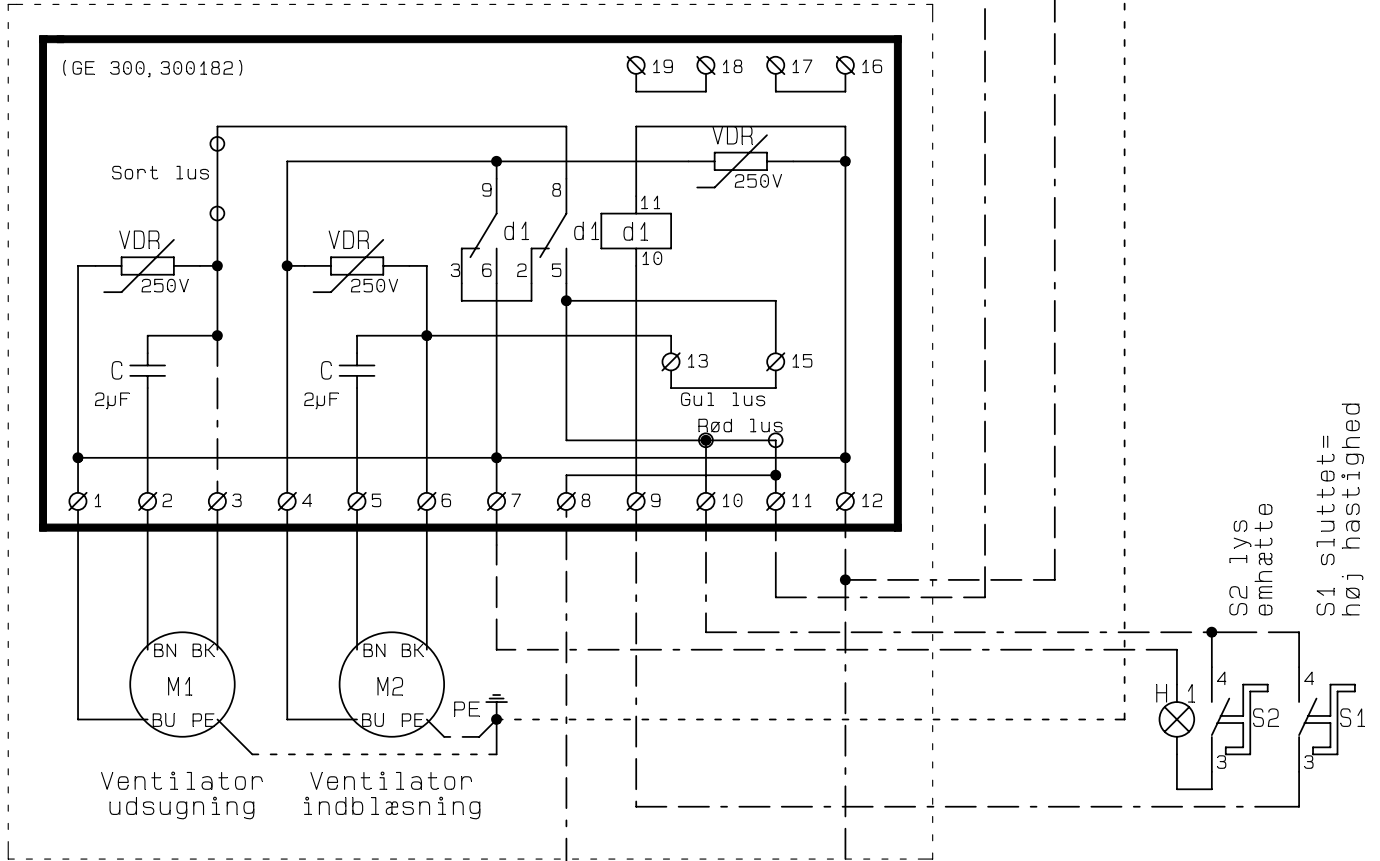

Netilgang  
 U: 1x230V, 50Hz  
 I: 0.60A  
 L N PE

kon.dat0 BH.25.11.93	rev.dat0	type GE 300 gammel uden trafo	tegn GE 300GL
 <b>GENVEX</b>	kunde	ordre	serie
	projekt	sag	print 16-01-2007
			1