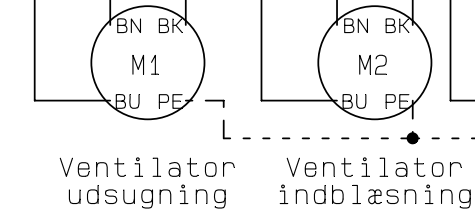

Netilgang  
 U: 1x230V, 50Hz  
 I: 0.60A  
 L N PE

×  
 OBS!  
 Gul lus  
 på pint  
 SKAL afmonteres.

Gamle motorer med fire ledere(uden jordledning)

S2 lys  
 emhætte  
 S1 sluttet=  
 høj hastighed

Kunde:		Type: GE 300-GL Med Varmepumpe.	
Projekt:		Tegn: 181181	Sagsnr: MSN
Konstr: MSN	Ordre:	Serie:	Dato: 16-01-2007
		Side: 1 af 1	