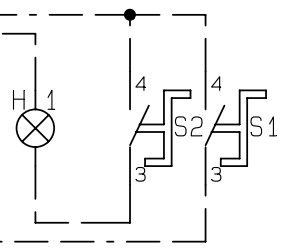

Netilgang  
 U: 1x230V, 50Hz  
 I: 0.60A  
 L N PE

×  
 OBS!  
 Gul lus  
 på pint  
 SKAL afmonteres.

Gamle motorer med fire ledere(uden jordledning)

S2 lys  
 emhætte  
 S1 sluttet=  
 høj hastighed

Kunde:		Type: GE 300-GL Med Varmepumpe.	
Projekt:		Tegn: 181181	Sagsnr: MSN
Konstr: MSN	Ordre:	Serie:	Dato: 16-01-2007
		Side: 1 af 1	