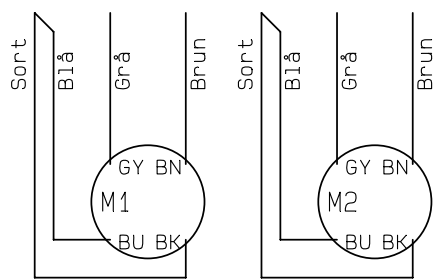

Netilgang  
 U: 1x230V, 50Hz  
 I: 0.60A  
 L N PE

×  
 OBS!  
 Gul lus  
 på pint  
 SKAL afmonteres.

Gamle motorer med fire ledere(uden jordledning)

S2 lys  
 emhætte  
 S1 sluttet=  
 høj hastighed

Kunde:		Type: GE 300-GL Med Varmepumpe.	
Projekt:		Tegn: 181181	Sagsnr: MSN
Konstr: MSN	Ordre:	Serie:	Dato: 16-01-2007
		Side: 1 af 1	