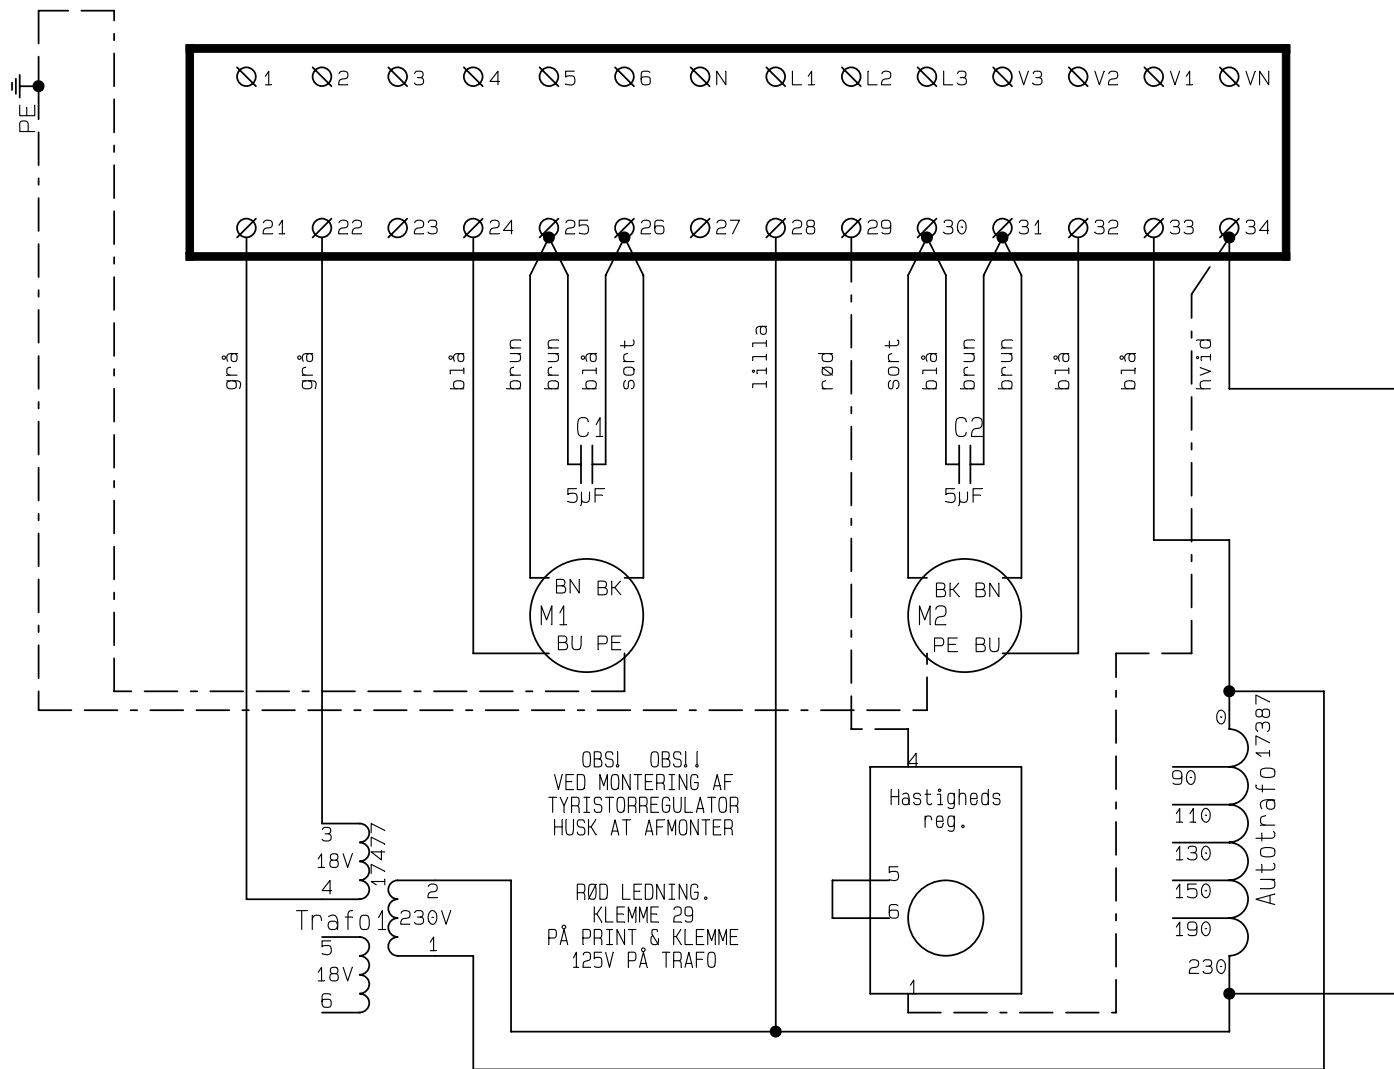

EL-TILSLUTNING
SE SIDE 1

Kunde:

Deres ref.:

Genvex ref.:

Konstrukt.: KS

Ordre nr.:

Rev.: 12-02-01

Type: GE/GEU 800 VA/EL (DK)

Serie:

Dato: 18-01-20

Side: 3 af 6

Montering af tyristorregulator

EL-TILSLUTNING
SE SIDE 1

Kunde:	Type: GE/GEU 800 VA/EL (DK)		Serie:
Deres ref.:	Genvex ref.:		
Konstrukt.:: KS	Ordre nr.:	Rev.:: 12-02-01	Dato: 18-01-20 Side: 4 af 6

Montering af spjæld

EL-TILSLUTNING
SE SIDE 1

Kunde:	Type: GE/GEU 800 VA/EL (DK)	Serie:
Deres ref.:	Genvex ref.:	
Konstrukt.:: KS	Ordre nr.:	Rev.:: 12-02-01
	Dato: 18-01-20	Side: 5 af 6