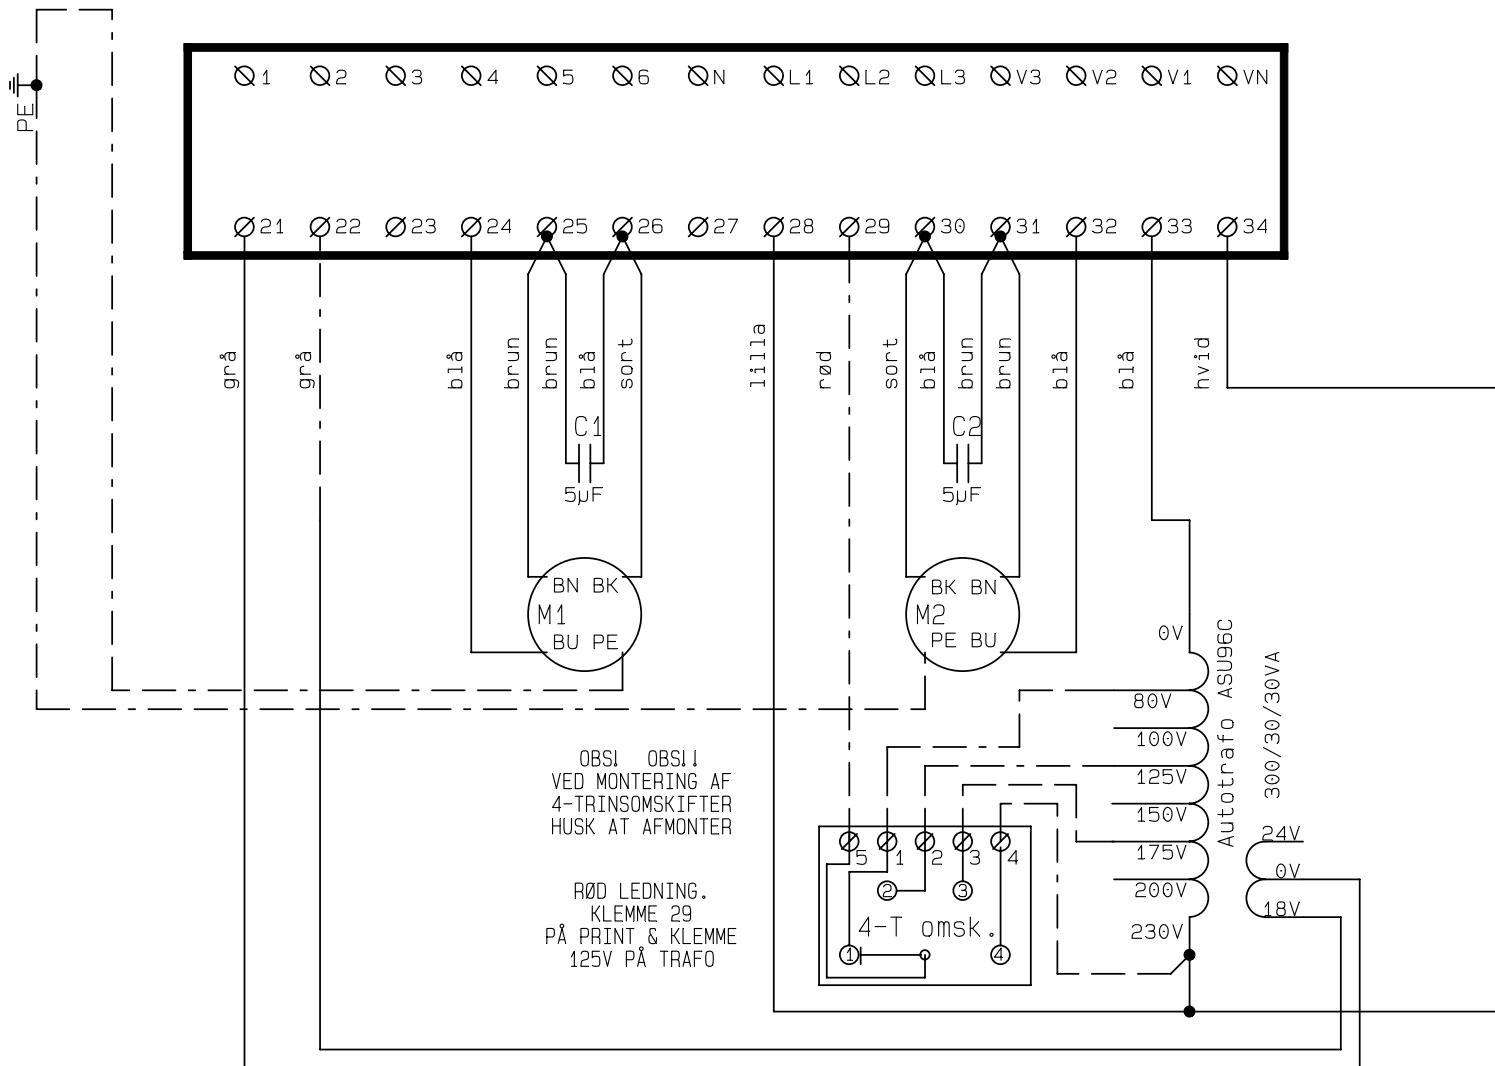

Dato : 18-01-2007

Til varmeelement
Side 2

Nettilslutning

E1-varme 3x400V, 50Hz
Vand-varme 1x230V, 50Hz
Skal ekstabelskyttes
foreskriftmæssigt.

X Lusen skal fjernes når
der installeres et ur til drift.

Kunde:		Type: GE/GEU 800 VA/EL (DK)		Serie:	
Deres ref.:		Genvex ref.:			
Konstrukt.:: KS	Ordre nr.:	Rev.:: 12-02-01	Dato: 18-01-20	Side: 1 af 6	

3x230V
3X1200W
In: 5.5A

Kunde:		Type: GE/GEU 800 VA/EL (DK)		Serie:	
Deres ref.:		Genvex ref.:			
Konstrukt.:	KS	Ordre nr.:	Rev.:	12-02-01	Dato: 18-01-20
				Side: 2	af 6

Montering af firetrinsomskifter

EL-TILSLUTNING
SE SIDE 1

Kunde:

Deres ref.:

Genvex ref.:

Konstrukt.: KS

Ordre nr.:

Rev.: 12-02-01

Type: GE/GEU 800 VA/EL (DK)

Montering af spjæld

EL-TILSLUTNING
SE SIDE 1

Kunde:	Type: GE/GEU 800 VA/EL (DK)	Serie:
Deres ref.:	Genvex ref.:	
Konstrukt.:: KS	Ordre nr.:	Rev.:: 12-02-01
	Dato: 18-01-20	Side: 5 af 6