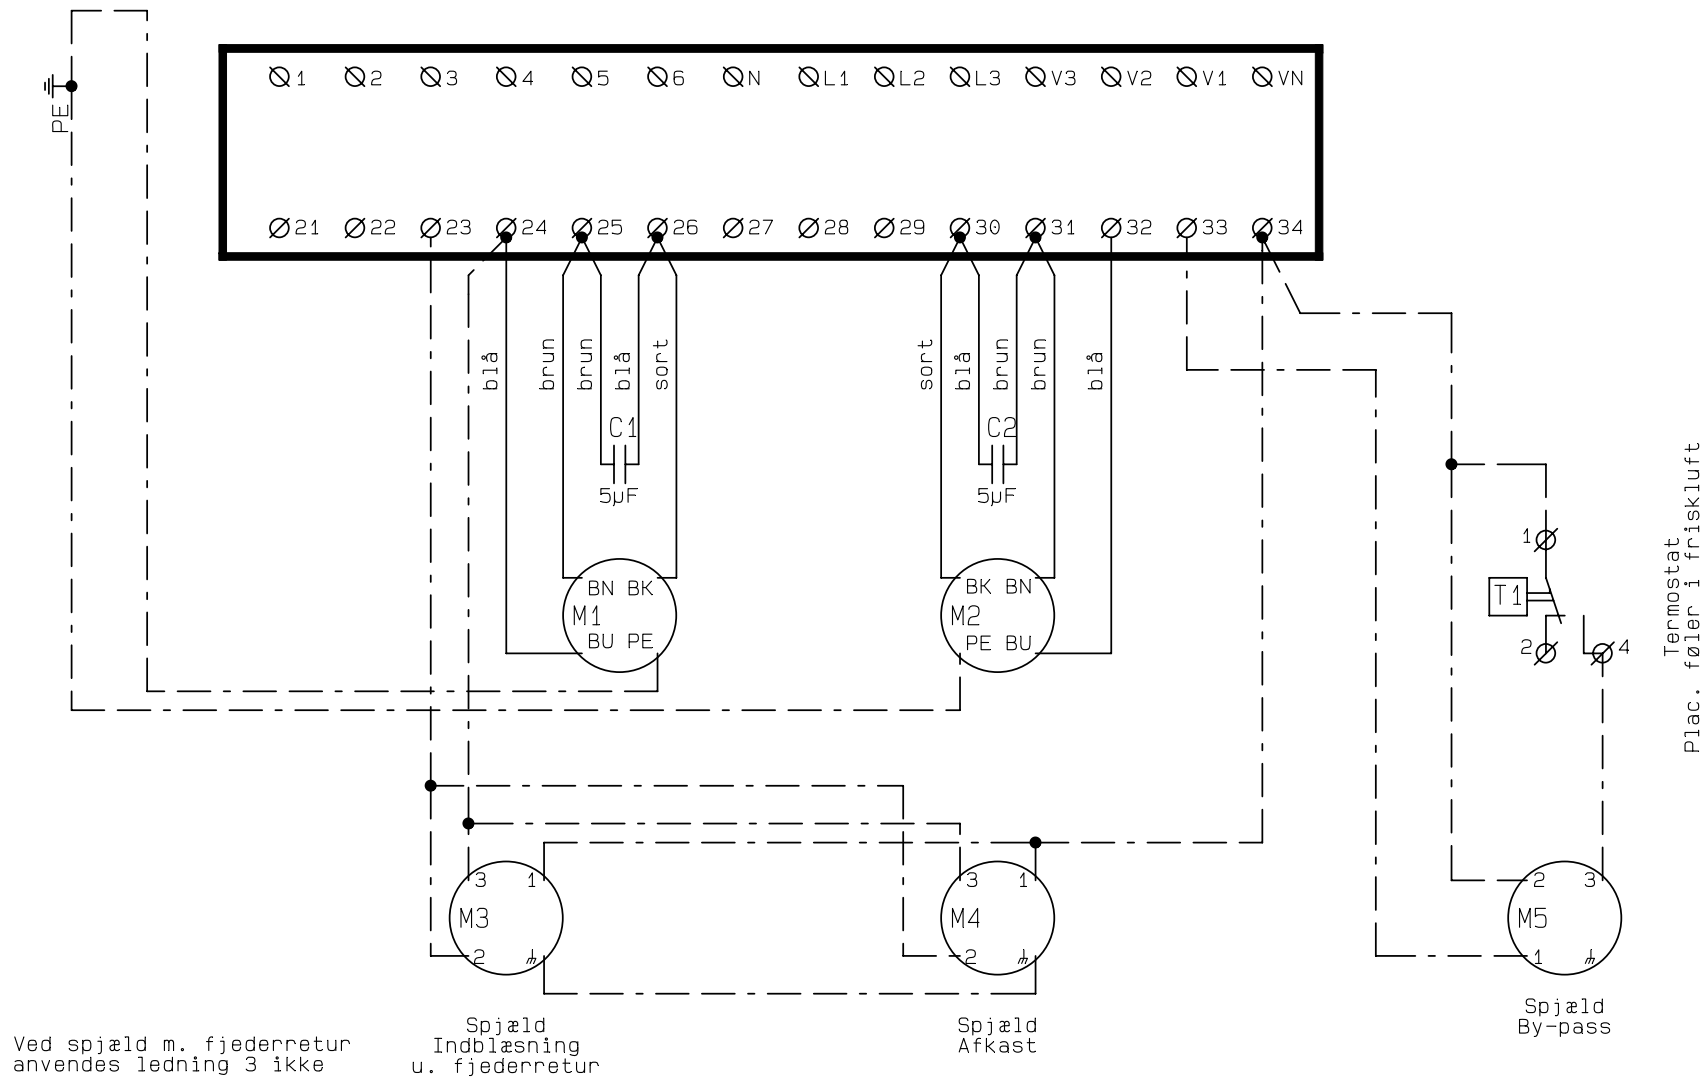

EL-TILSLUTNING
SE SIDE 1

Kunde:

Deres ref.:

Genvex ref.:

Konstrukt.: KS

Ordre nr.:

Rev.: 12-02-01

Type: GE/GEU 800 VA/EL (DK)

Serie:

Dato: 18-01-20

Side: 3 af 6

Montering af tyristorregulator

EL-TILSLUTNING
SE SIDE 1

Kunde:	Type: GE/GEU 800 VA/EL (DK)		Serie:
Deres ref.:	Genvex ref.:		
Konstrukt.:: KS	Ordre nr.:	Rev.:: 12-02-01	Dato: 18-01-20 Side: 4 af 6

Montering af spjæld

EL-TILSLUTNING
SE SIDE 1

Kunde:	Type: GE/GEU 800 VA/EL (DK)	Serie:
Deres ref.:	Genvex ref.:	
Konstrukt.:: KS	Ordre nr.:	Rev.:: 12-02-01
	Dato: 18-01-20	Side: 5 af 6