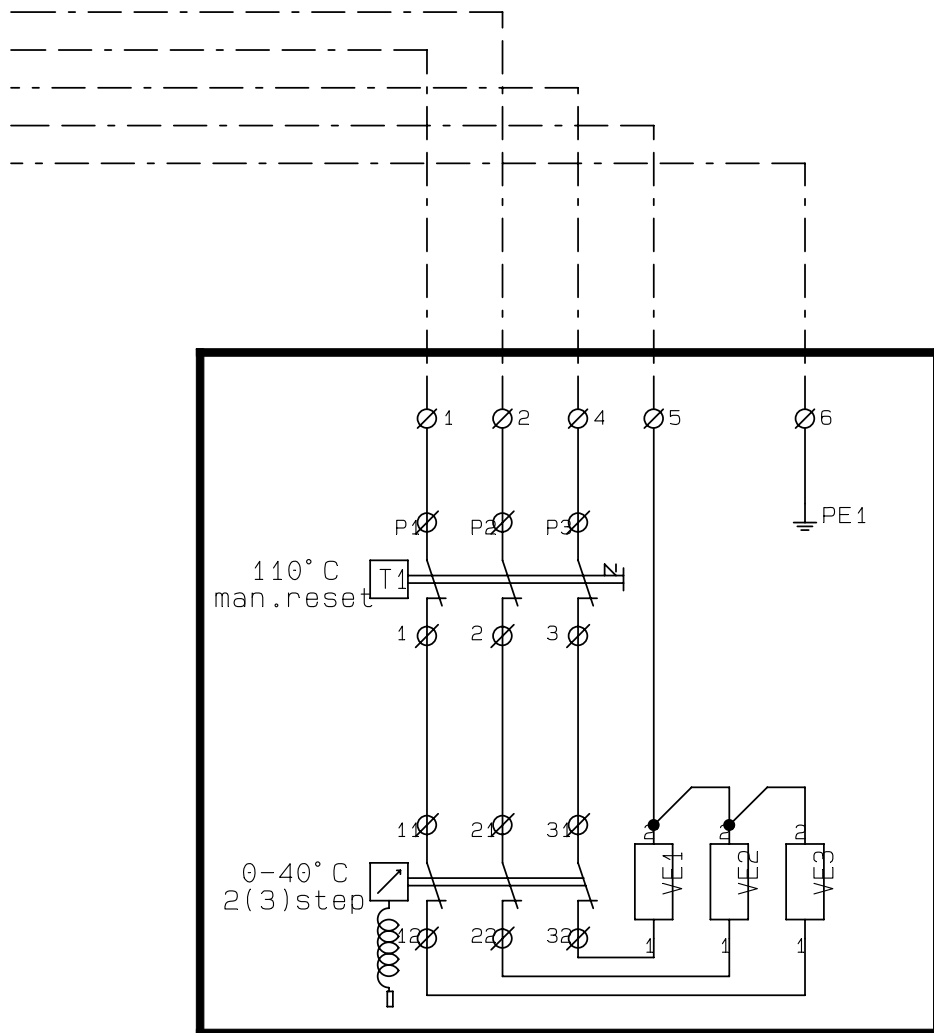

Dato : 18-01-2007

Til varmeelement
Side 2

Nettilslutning

E1-varme 3x400V, 50Hz
Vand-varme 1x230V, 50Hz
Skal ekstabelskyttes
foreskriftmæssigt.

X Lusen skal fjernes når
der installeres et ur til drift.

Kunde:		Type: GE/GEU 800 VA/EL (DK)		Serie:	
Deres ref.:		Genvex ref.:			
Konstrukt.:: KS	Ordre nr.:	Rev.:: 12-02-01	Dato: 18-01-20	Side: 1 af 6	

3x230V
3X1200W
In: 5.5A

Kunde:		Type: GE/GEU 800 VA/EL (DK)		Serie:	
Deres ref.:		Genvex ref.:			
Konstrukt.:	KS	Ordre nr.:	Rev.:	12-02-01	Dato: 18-01-20
				Side: 2	af 6

Montering af firetrinsomskifter

EL-TILSLUTNING
SE SIDE 1

Kunde:

Deres ref.:

Genvex ref.:

Konstrukt.: KS

Ordre nr.:

Rev.: 12-02-01

Type: GE/GEU 800 VA/EL (DK)

Montering af spjæld

EL-TILSLUTNING
SE SIDE 1

Kunde:	Type: GE/GEU 800 VA/EL (DK)	Serie:
Deres ref.:	Genvex ref.:	
Konstrukt.:: KS	Ordre nr.:	Rev.:: 12-02-01
	Dato: 18-01-20	Side: 5 af 6