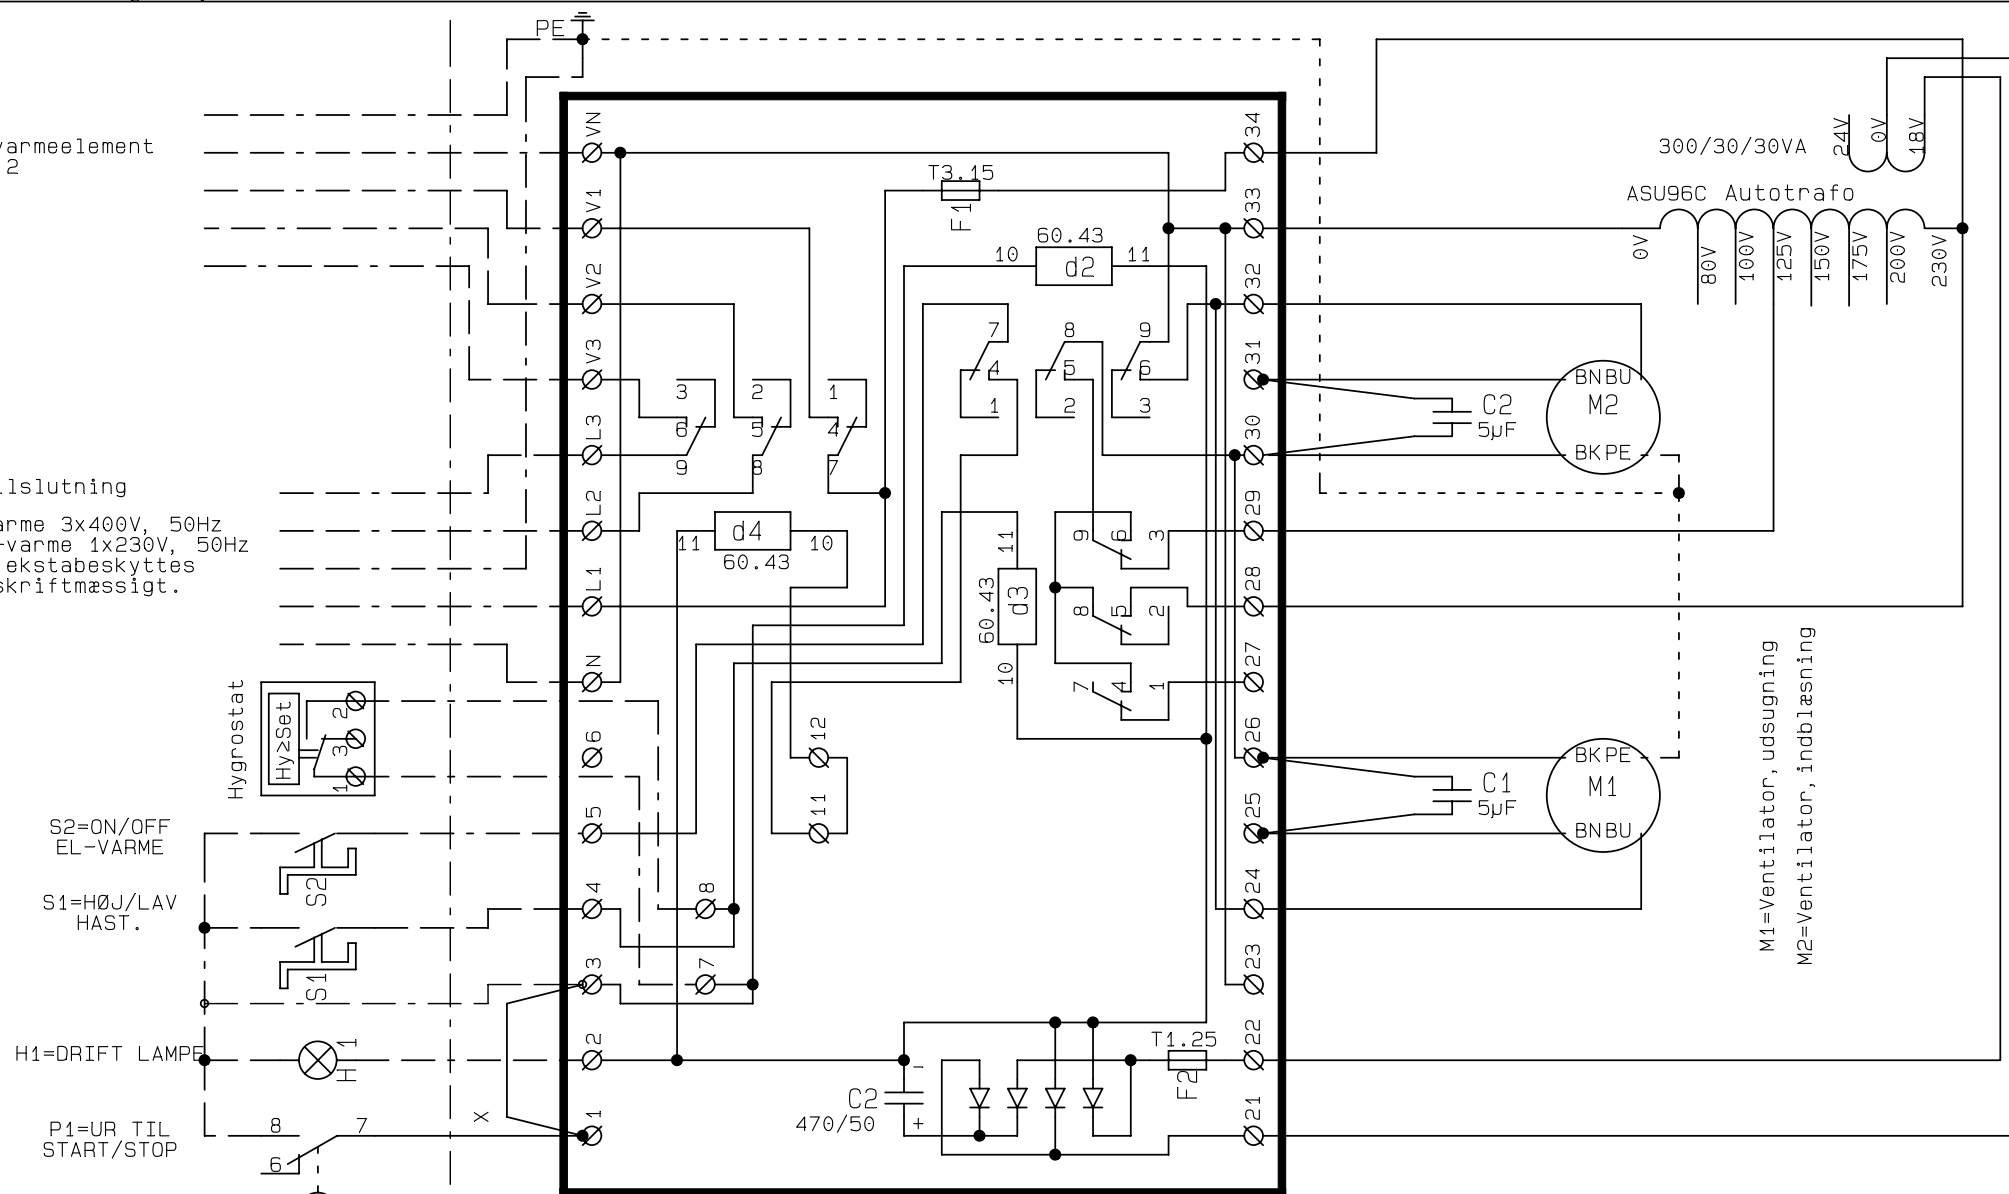

Dato : 18-01-2007

Til varmeelement
Side 2

Nettilslutning

E1-varme 3x400V, 50Hz
Vand-varme 1x230V, 50Hz
Skal ekstabelskyttes
foreskriftmæssigt.

X Lusen skal fjernes når
der installeres et ur til drift.

Kunde:		Type: GE/GEU 800 VA/EL (DK)		Serie:	
Deres ref.:		Genvex ref.:			
Konstrukt.:: KS	Ordre nr.:	Rev.:: 12-02-01	Dato: 18-01-20	Side: 1 af 6	

3x230V
3X1200W
In: 5.5A

Kunde:		Type: GE/GEU 800 VA/EL (DK)		Serie:	
Deres ref.:		Genvex ref.:			
Konstrukt.:	KS	Ordre nr.:	Rev.:	12-02-01	Dato: 18-01-20
				Side: 2	af 6

Montering af firetrinsomskifter

EL-TILSLUTNING
SE SIDE 1

Kunde:

Deres ref.:

Genvex ref.:

Konstrukt.: KS

Ordre nr.:

Rev.: 12-02-01

Type: GE/GEU 800 VA/EL (DK)

Montering af spjæld

EL-TILSLUTNING
SE SIDE 1

Kunde:	Type: GE/GEU 800 VA/EL (DK)	Serie:
Deres ref.:	Genvex ref.:	
Konstrukt.:: KS	Ordre nr.:	Rev.:: 12-02-01
	Dato: 18-01-20	Side: 5 af 6